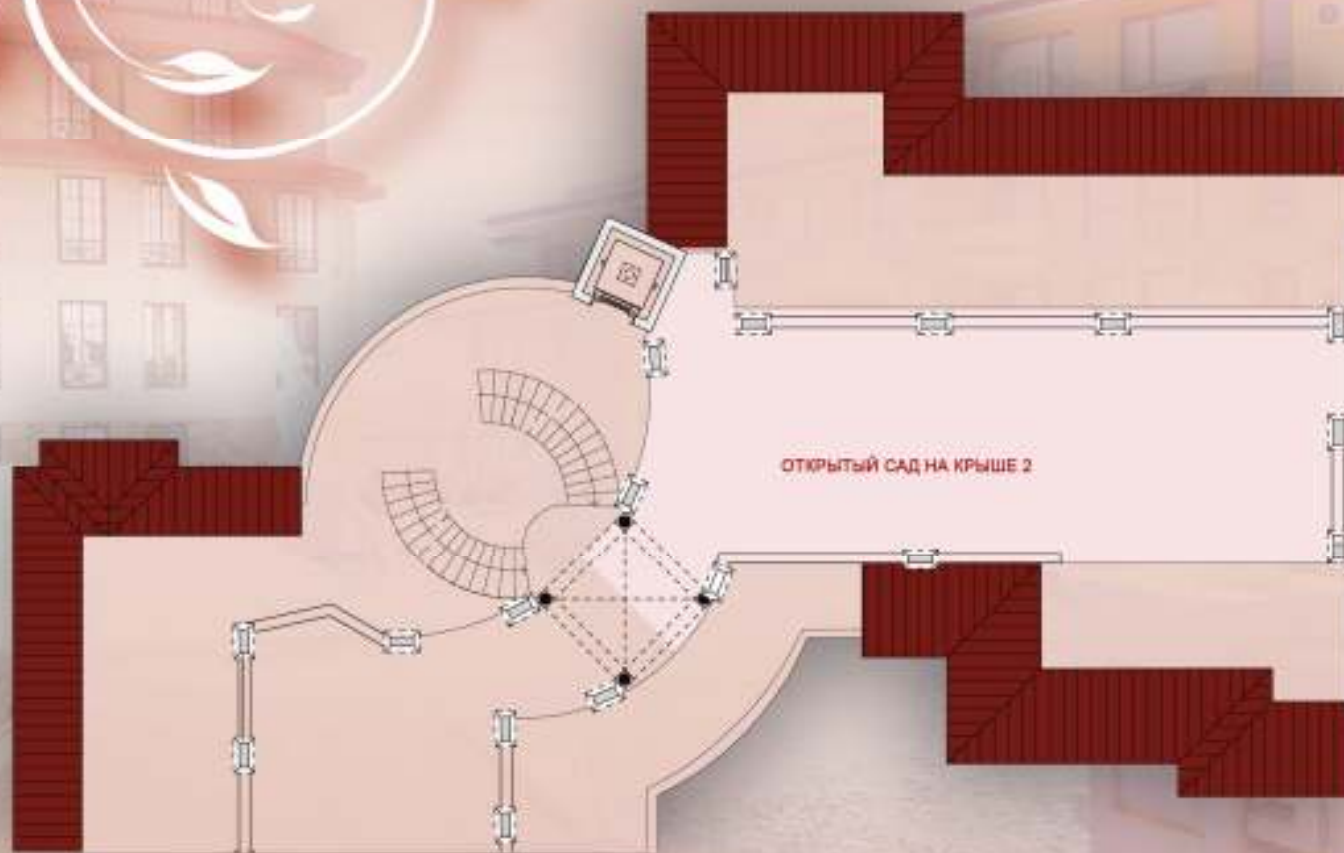

# Artur

*Здание А Шестой этаж*

ОТКРЫТЫЙ САД НА КРЫШЕ 2 - 93.54 м<sup>2</sup>

*Здание А2 Нижний этаж*

	ПЛОЩАДЬ
РЕГИСТРАТУРА, ЧЕК БАР, ОФИС, ПРОДУКТОВЫЙ МАГАЗИН	320.79
РУССКИЙ БИЛЬЯРД	97.77
СПА, РУССКАЯ БАНЯ, ПАРНАЯ БАНЯ, ФИТНЕС ЦЕНТР, ЗАЛ ДЛЯ ОТДЫХА	344.25