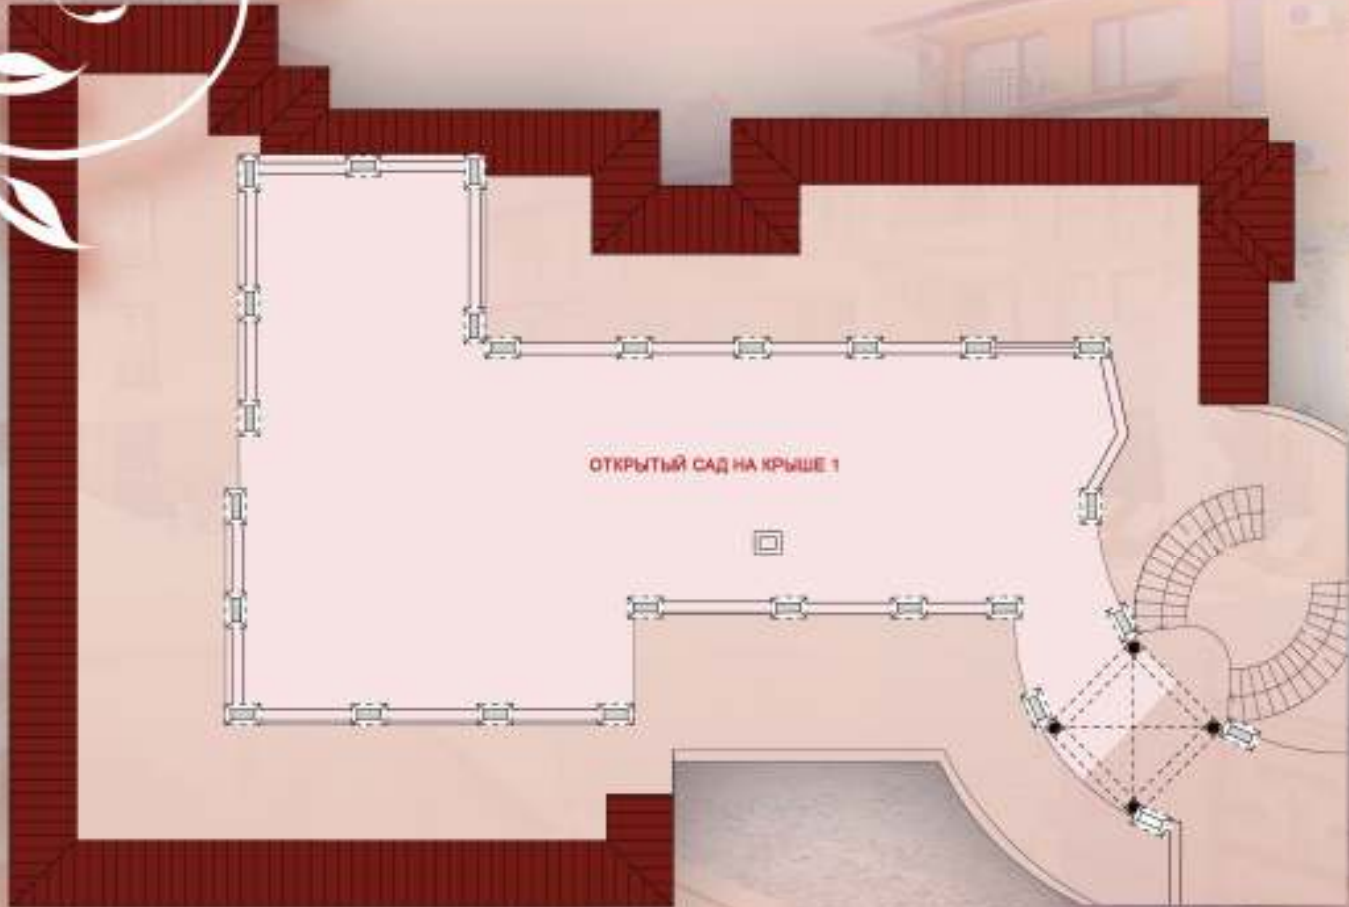

## Здание А1 Пятый этаж

море  
пляж

КВАРТИРА N	ЖИЛАЯ ПЛОЩАДЬ	ОБЩИЕ ЧАСТИ	ОБЩАЯ ПЛОЩАДЬ	С ВИДОМ НА БАССЕЙН	СПАЛЬНИ	БАЛКОНЫ	ТЕРРАСА
А 32 М	284.58	38.69	304.27	ДА	4	3	58.75
А 41 М	145.57	21.84	167.41	ДА	4	1	47.54