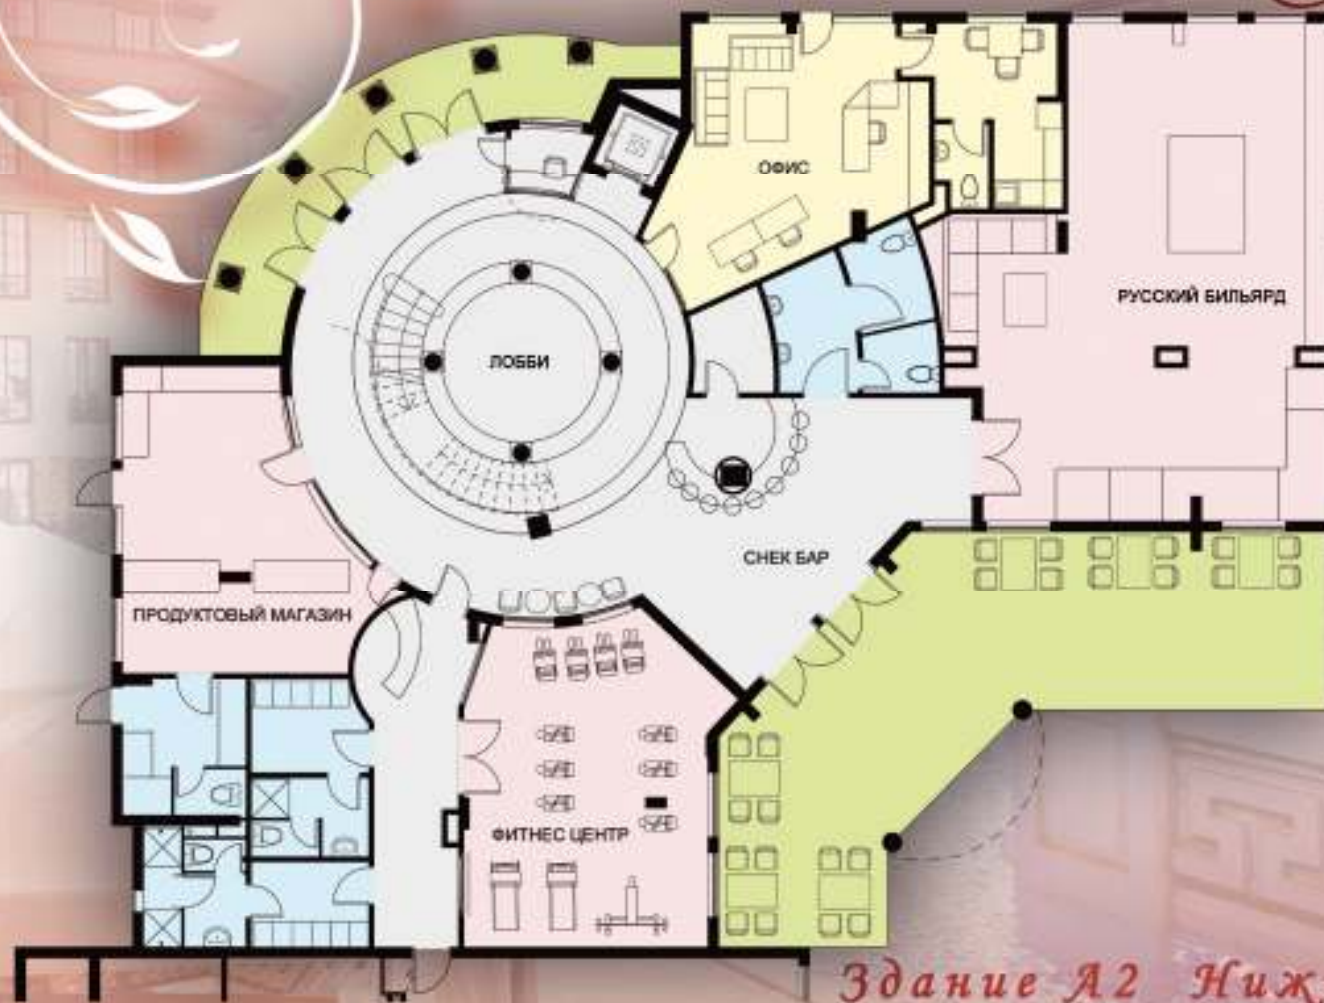

Artur

*Здание А2 Пятый этаж*

КВАРТИРА N	ЖИЛАЯ ПЛОЩАДЬ	ОБЩЕ ЧАСТИ	ОБЩАЯ ПЛОЩАДЬ	С ВИДОМ НА БАССЕЙН	СПАЛЬНИ	БАЛКОНЫ	ТЕРРАСА
A 44 M	160.23	24.03	184.26	ДА	3	1	68.66
A 45 M	179.30	26.90	206.20	ДА	3	2	72.92

# Artur

*Здание А Шестой этаж*

ОТКРЫТЫЙ САД НА КРЫШЕ 2 - 93.54 м<sup>2</sup>

*Здание А2 Нижний этаж*

	ПЛОЩАДЬ
РЕГИСТРАТУРА, ЧЕК БАР, ОФИС, ПРОДУКТОВЫЙ МАГАЗИН	320.79
РУССКИЙ БИЛЬЯРД	97.77
СПА, РУССКАЯ БАНЯ, ПАРНАЯ БАНЯ, ФИТНЕС ЦЕНТР, ЗАЛ ДЛЯ ОТДЫХА	344.25