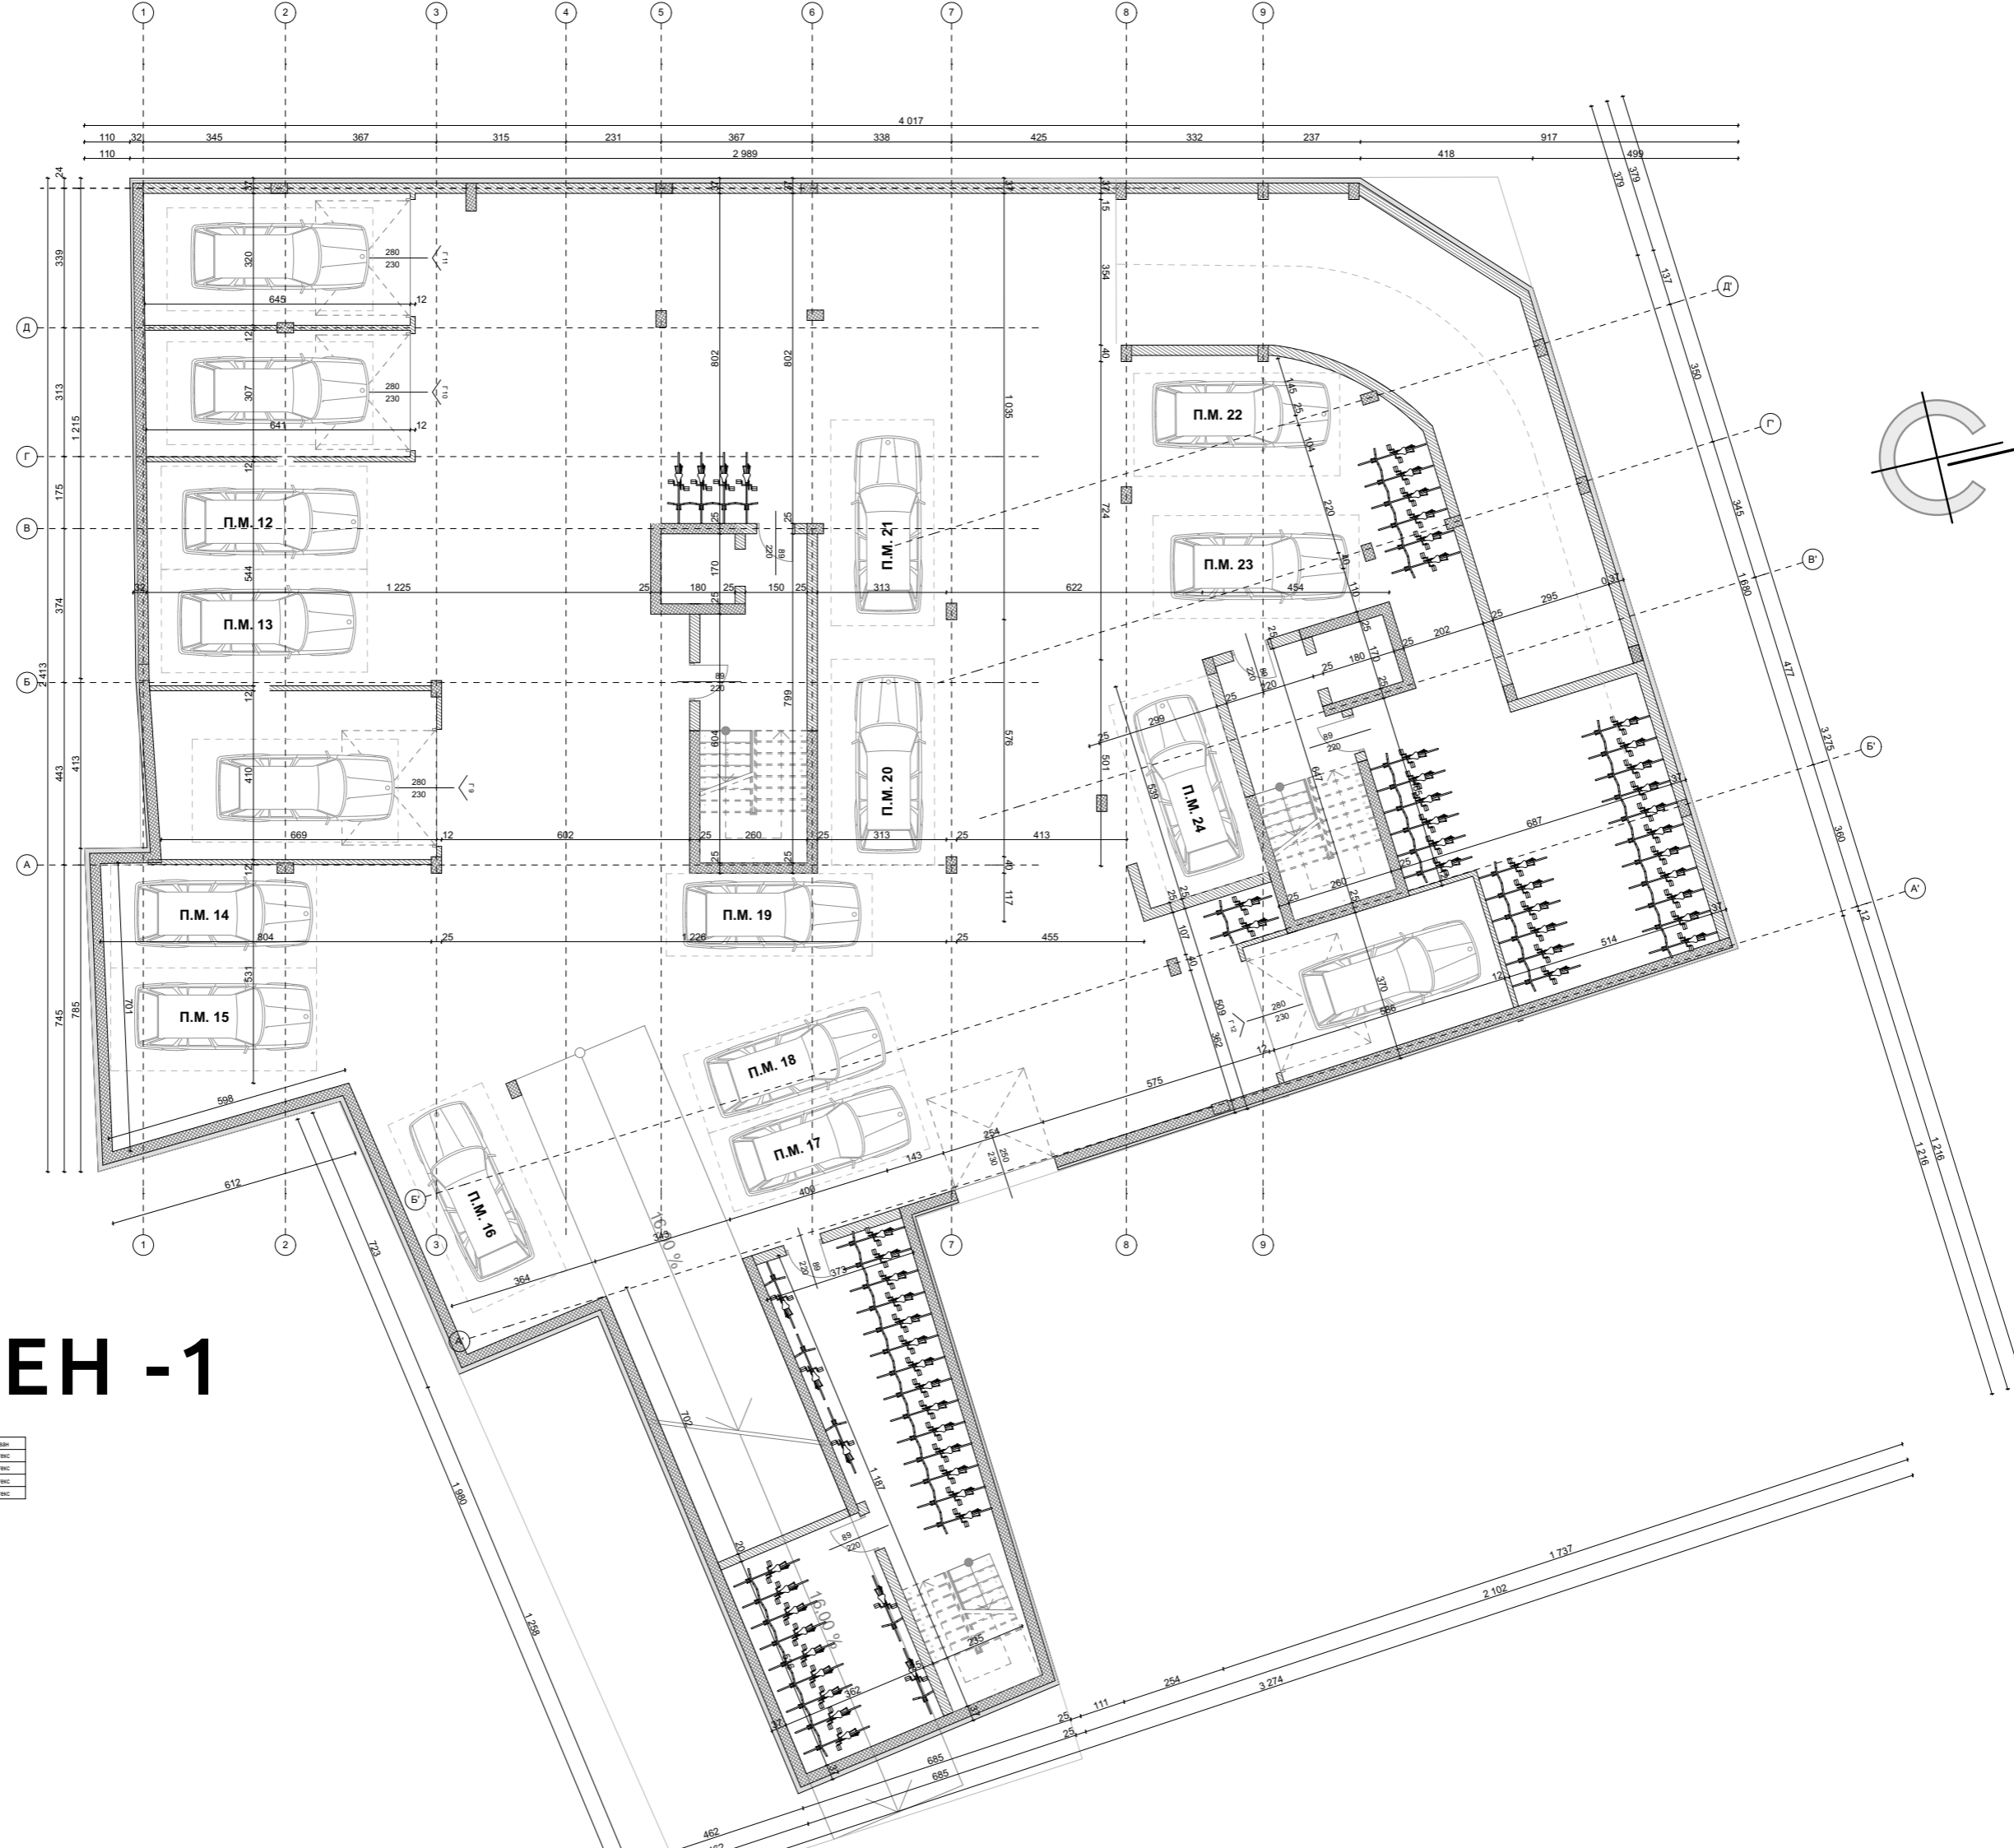

СУТЕРЕН -1

№	Помещение	Средняя площадь	Пол	Стены	Толщина
1.	Борак 9	29,99 кв.м.	бетонный	лаги	лаги
2.	Борак 10	21,42 кв.м.	бетонный	лаги	лаги
3.	Борак 11	23,27 кв.м.	бетонный	лаги	лаги
4.	Борак 12	22,02 кв.м.	бетонный	лаги	лаги