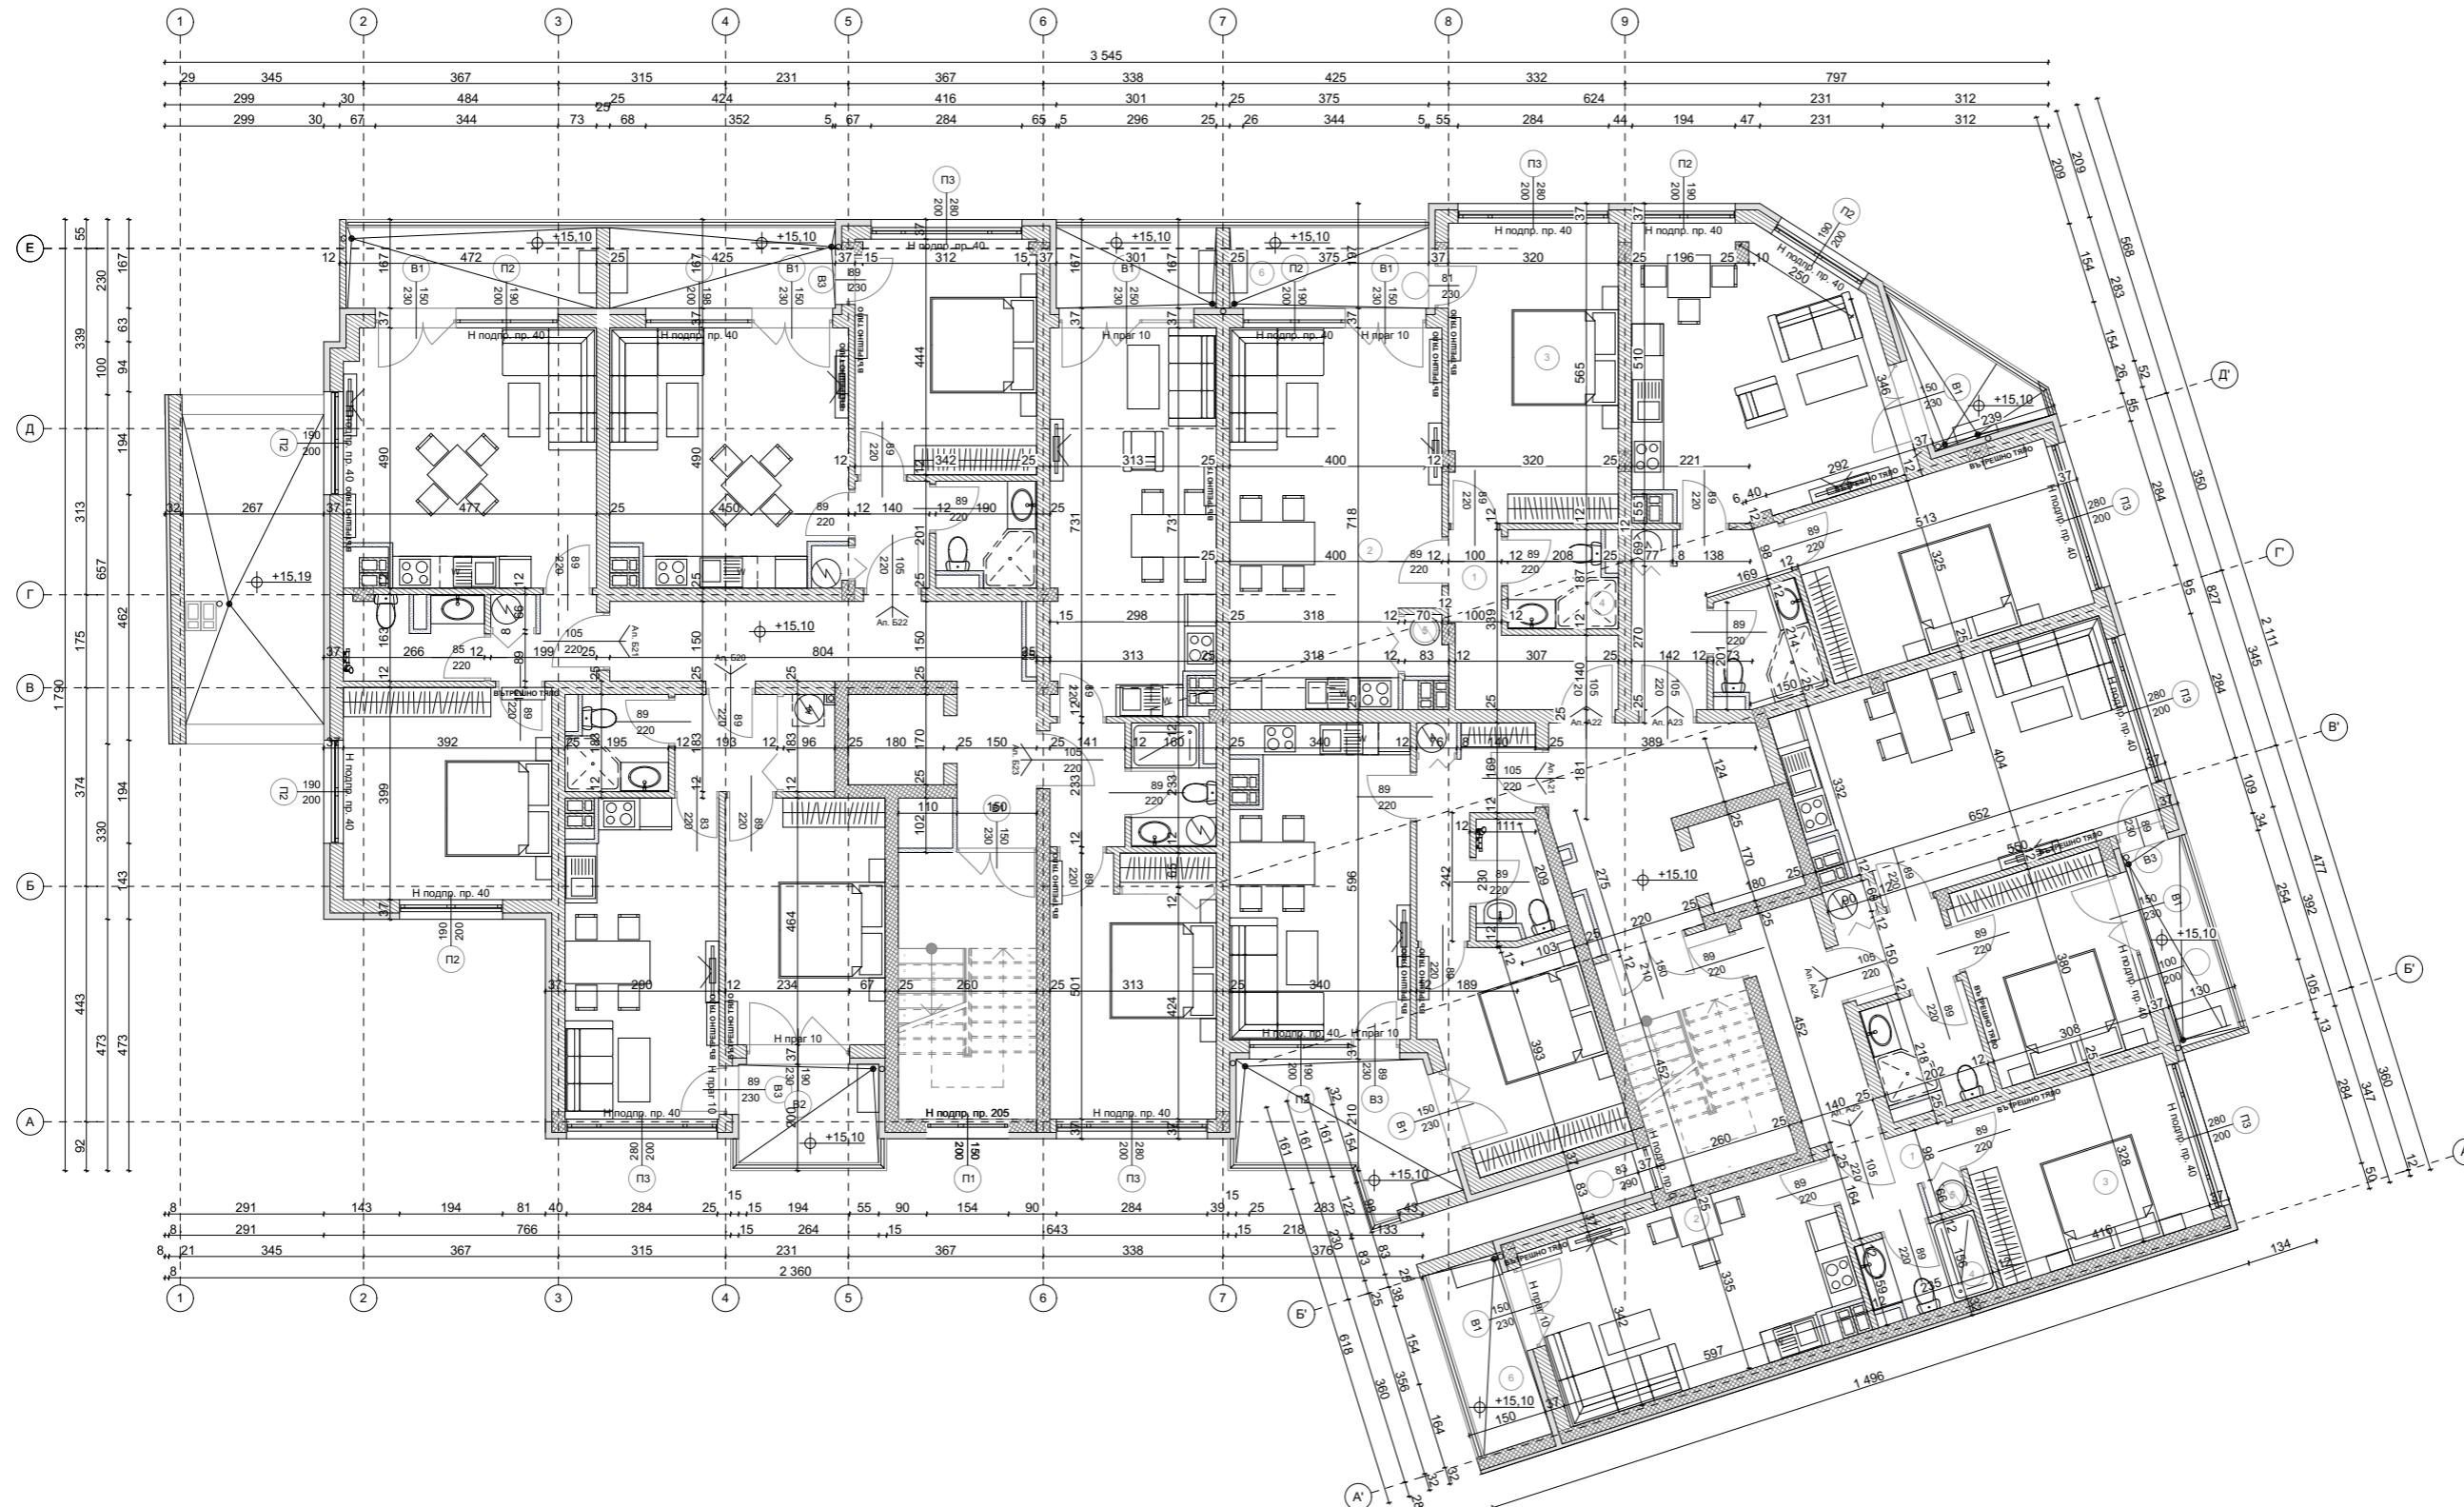

ЭТАЖ 6