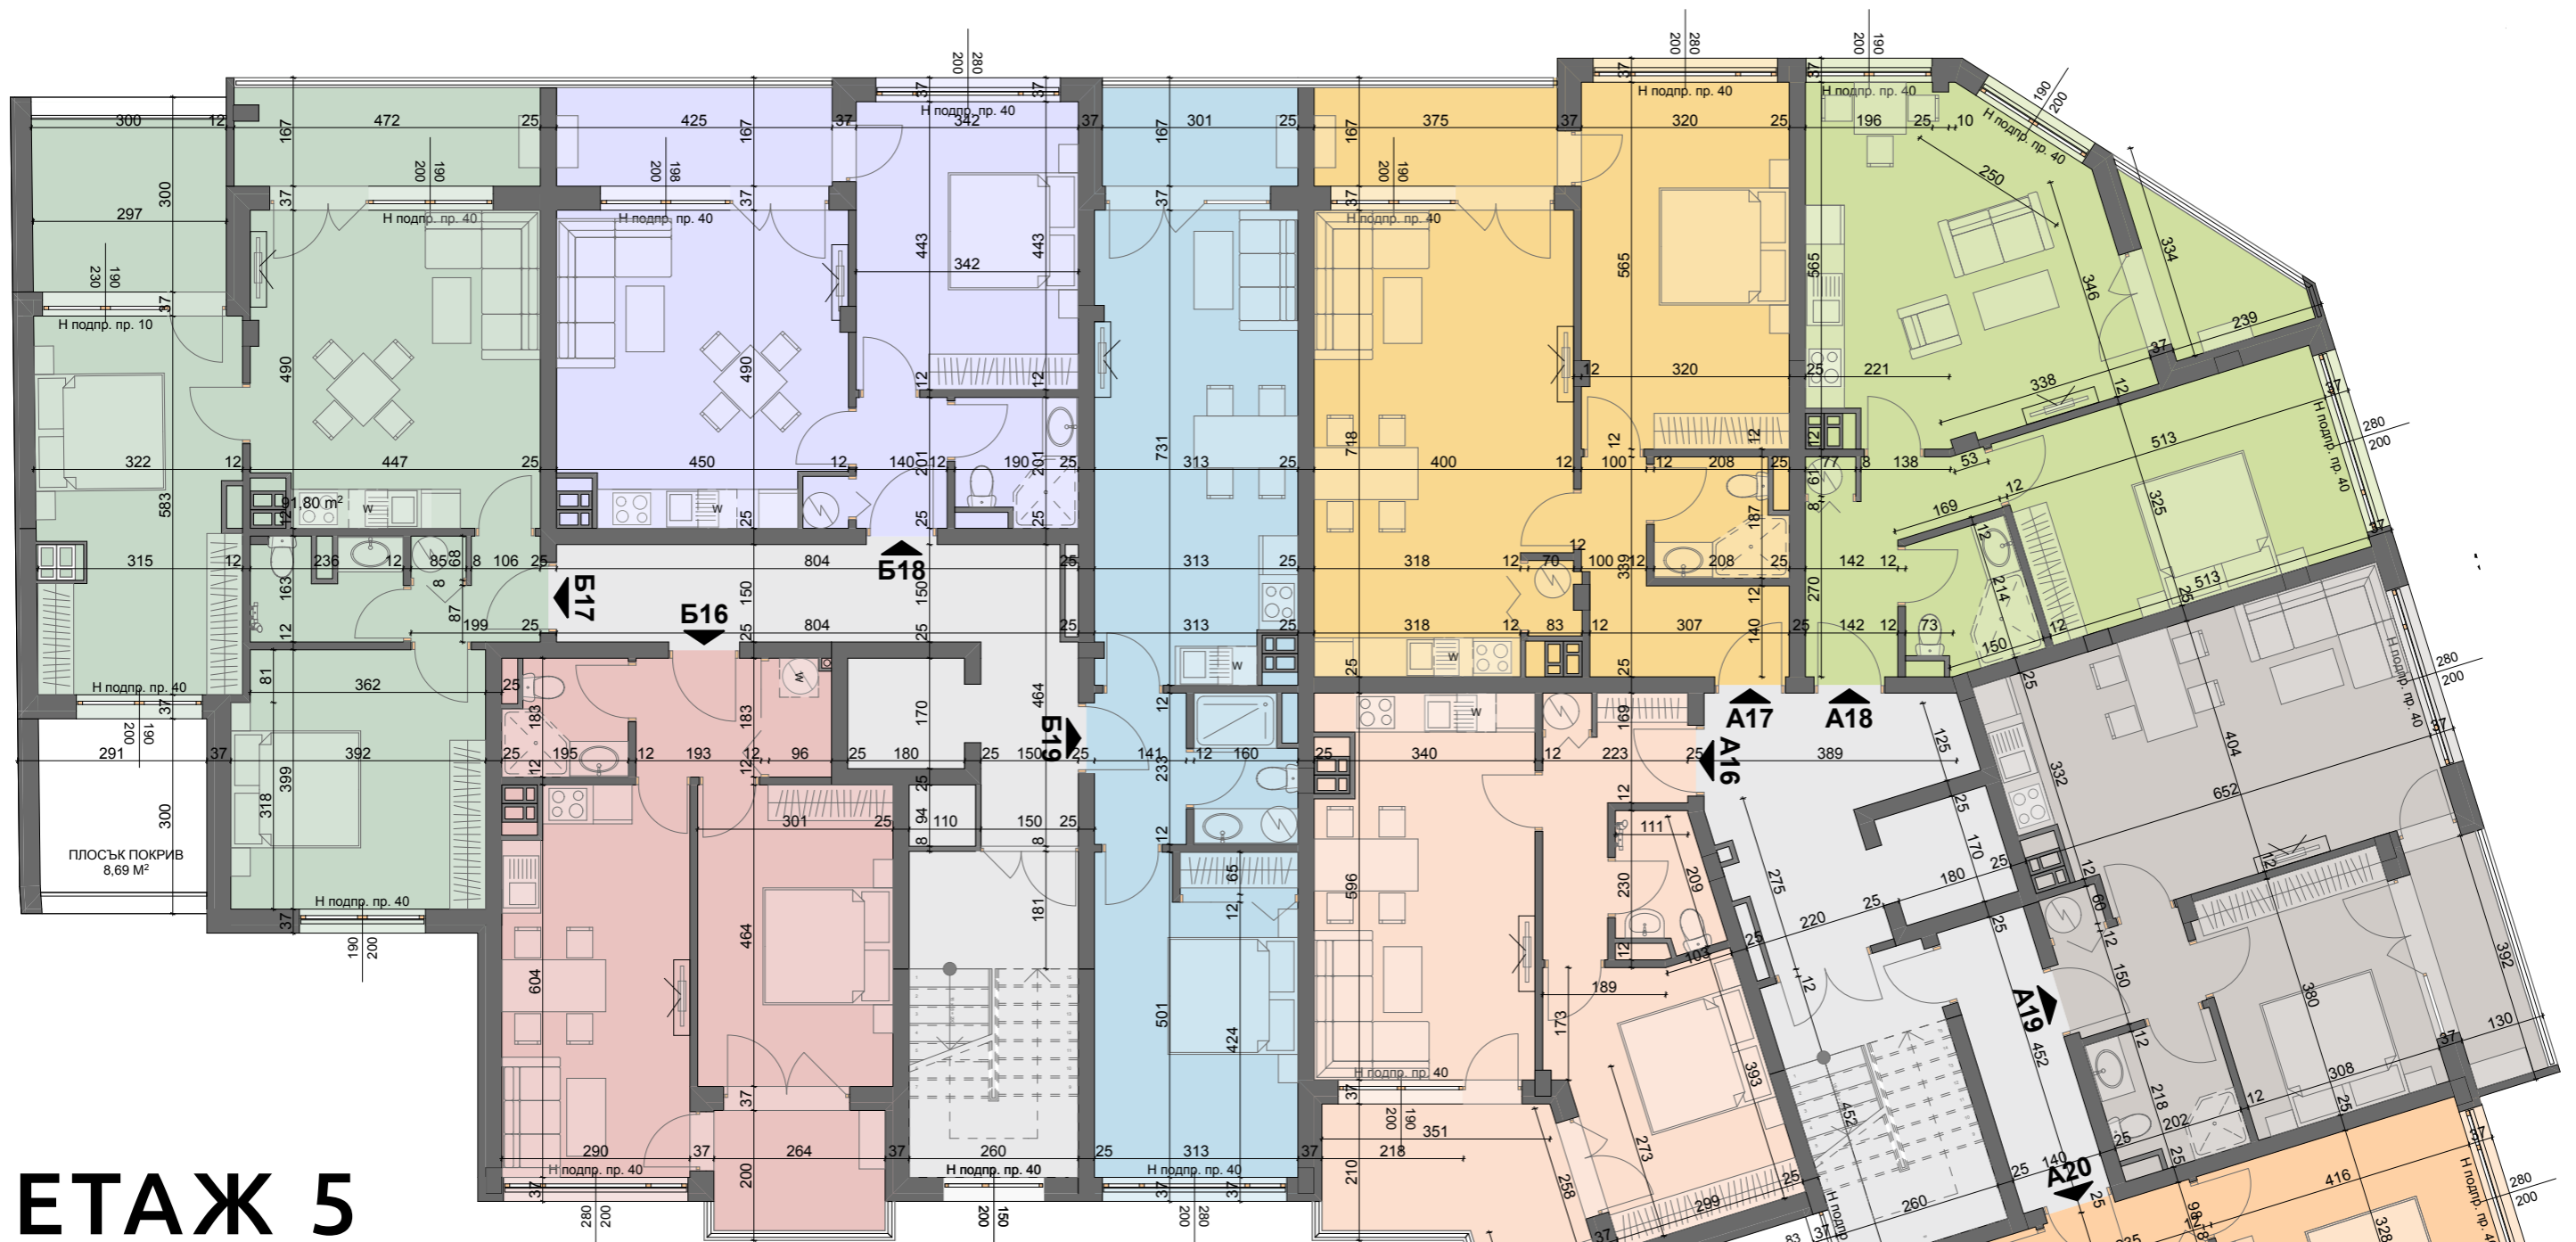

ЕТАЖ 5

К+12.20						
Вход	Тип	Брой спални	Етаж	Застроена площ кв.м.	О.Ч. кв.м.	Общо кв.м.
А	Апартамент А16	1	5-ти ет.	59,22	10,65	69,87
А	Апартамент А17	1	5-ти ет.	71,85	12,29	84,14
А	Апартамент А18	1	5-ти ет.	65,51	11,09	76,60
А	Апартамент А19	1	5-ти ет.	57,95	10,01	67,96
А	Апартамент А20	1	5-ти ет.	54,85	9,57	64,42
Б	Апартамент Б16	1	5-ти ет.	53,33	9,50	62,83
Б	Апартамент Б17	2	5-ти ет.	91,80	16,14	107,94
Б	Апартамент Б18	1	5-ти ет.	58,61	10,03	68,64
Б	Апартамент Б19	1	5-ти ет.	58,51	10,21	68,72