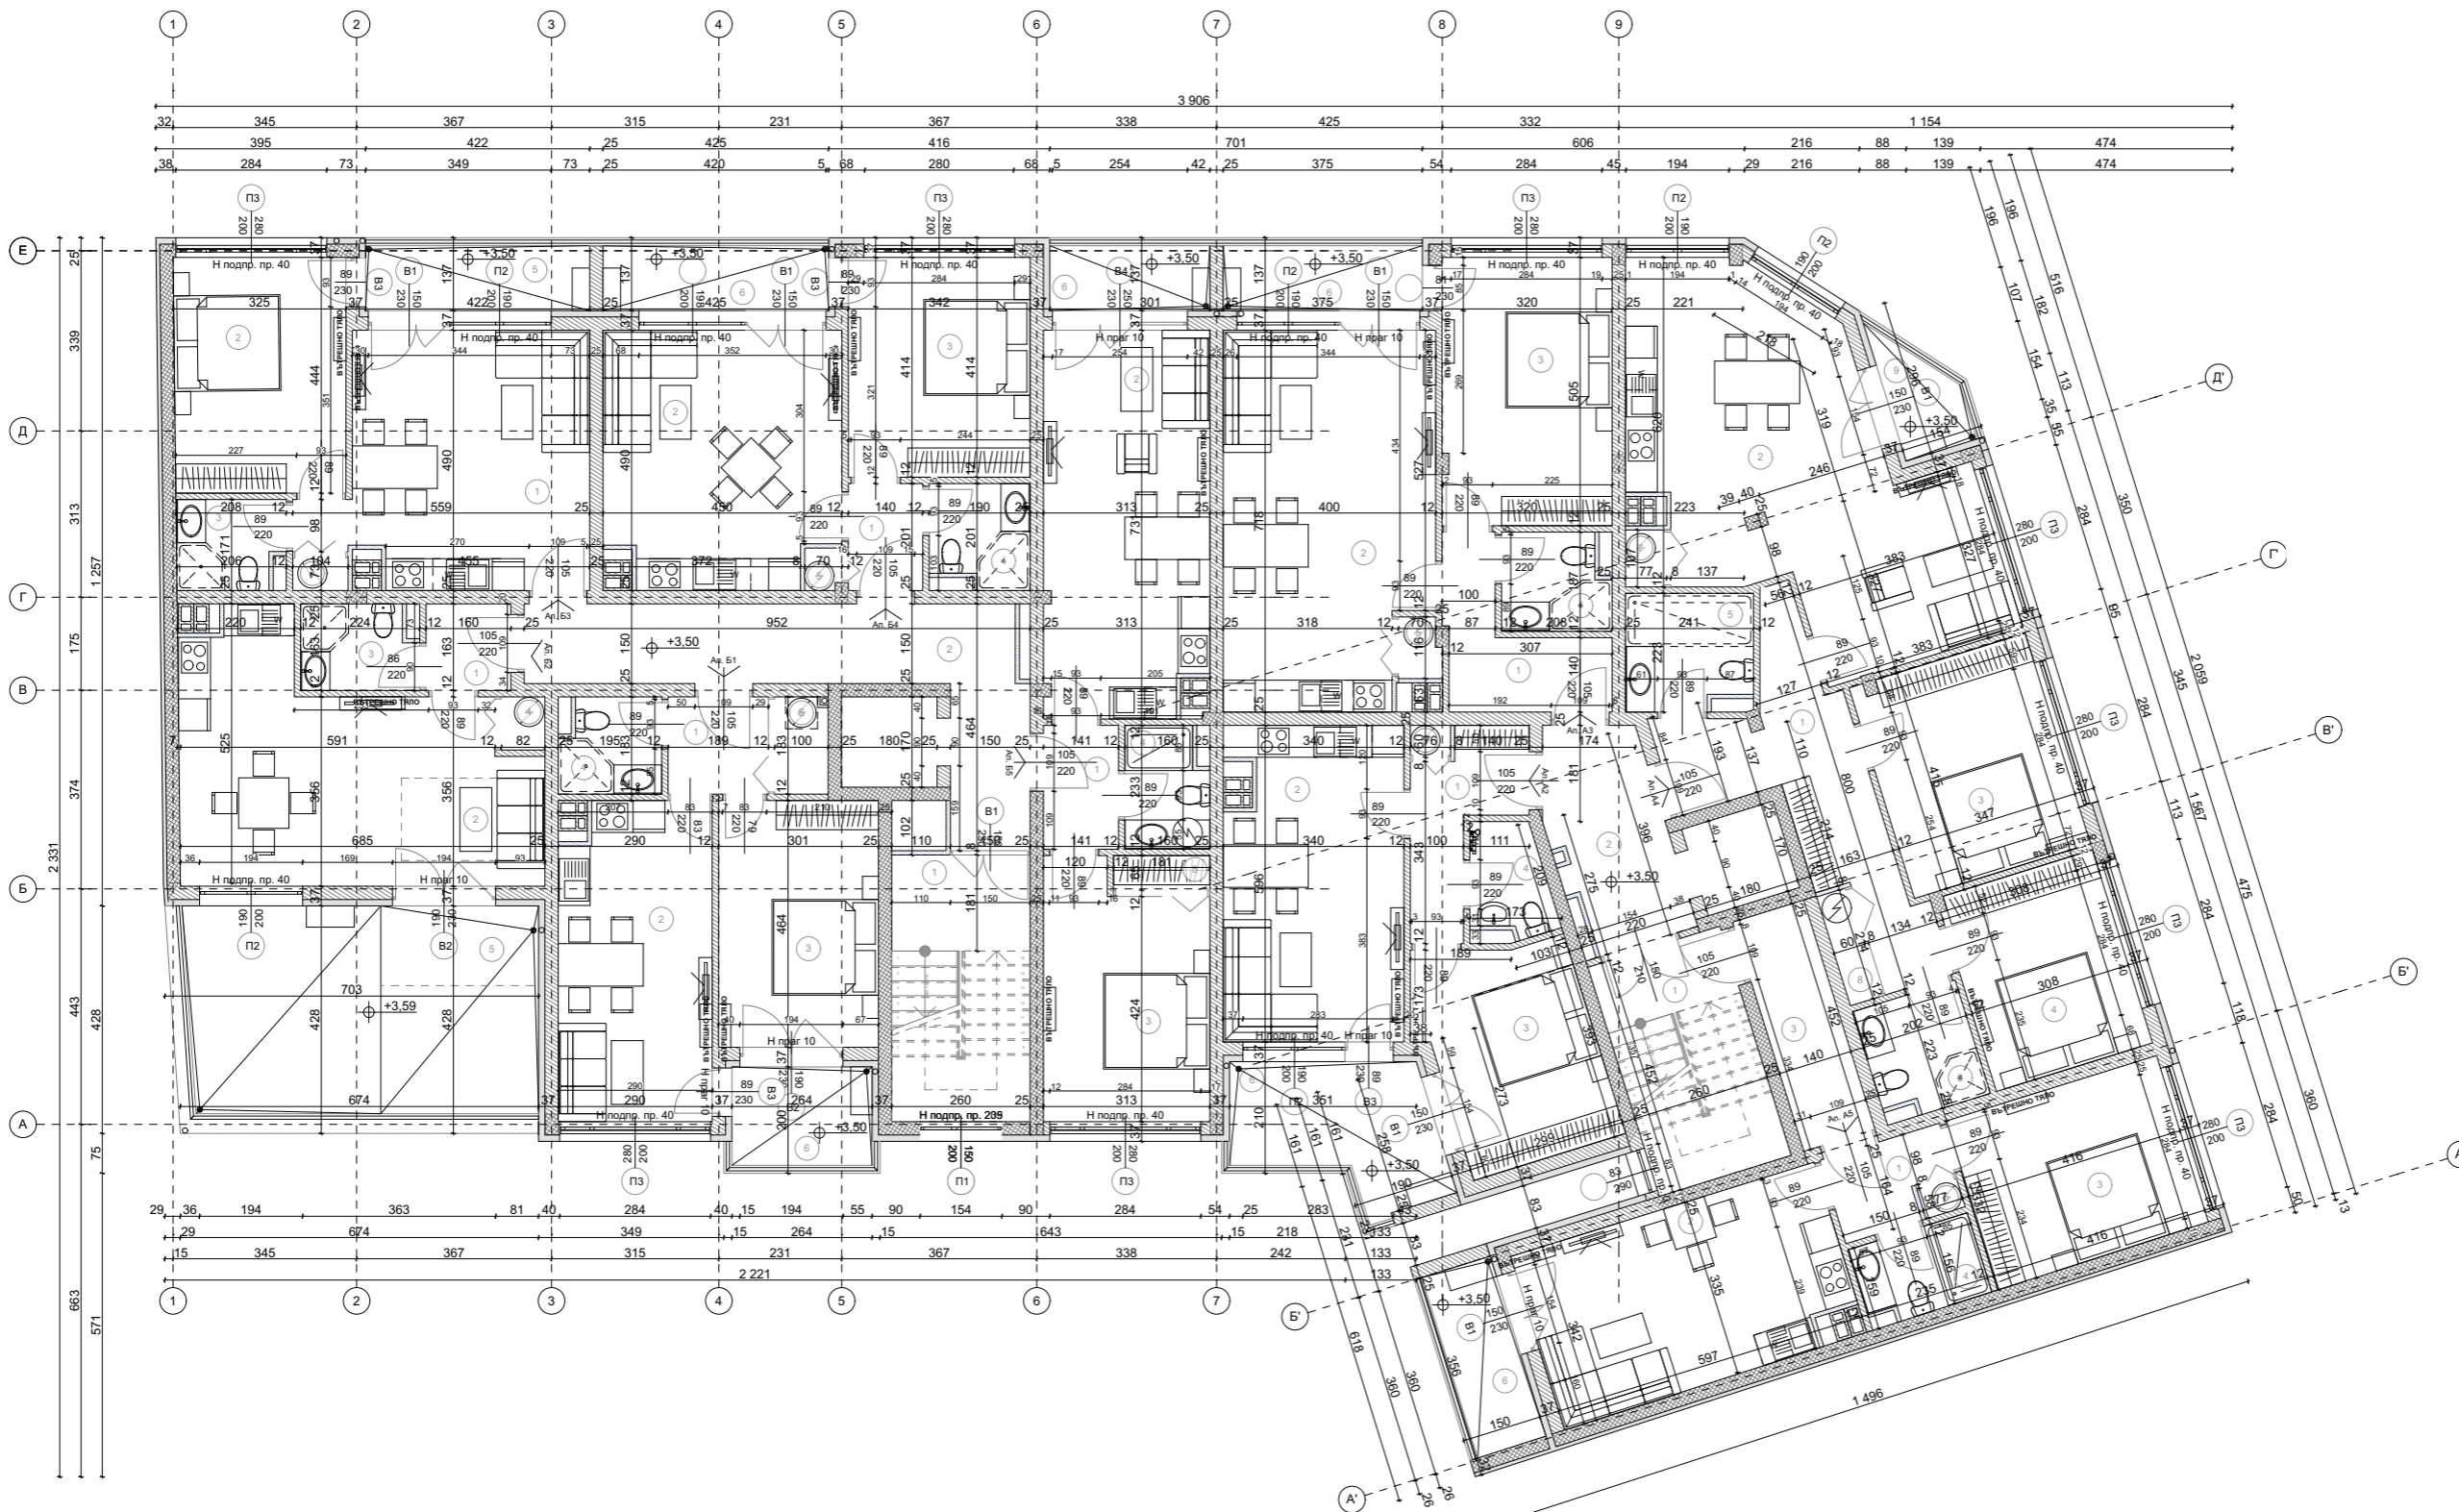

ЕТАЖ 2

№ Помещения:	Светлая площадь	Пол	Стены	Таван
1. Стыльбиде	11,89 кв.м.	гранитогрес	лапес	ошпан таван
2. Коридор	8,66 кв.м.	гранитогрес	лапес	ошпан таван
3. Коридор	6,32 кв.м.	гранитогрес	лапес	ошпан таван

№ Помещения:	Светлая площадь	Пол	Стены	Таван
1. Входно антре	13,73 кв.м.	гранитогрес	лапес	лапес
2. Дневная, трапезная и кухня	35,20 кв.м.	гранитогрес	лапес	лапес
3. Спальня	14,30 кв.м.	ламин. паркет	лапес	лапес
4. Бани + туалетная	11,68 кв.м.	пергола	фанес, лапес	лапес
5. Склад	5,09 кв.м.	гранитогрес	лапес	лапес
6. Подвиги	4,30 кв.м.	гранитогрес	минер. вазелита	минер. вазелита

№ Помещения:	Светлая площадь	Пол	Стены	Таван
1. Стыльбиде	12,96 кв.м.	гранитогрес	лапес	ошпан таван
2. Коридор	19,01 кв.м.	гранитогрес	лапес	ошпан таван