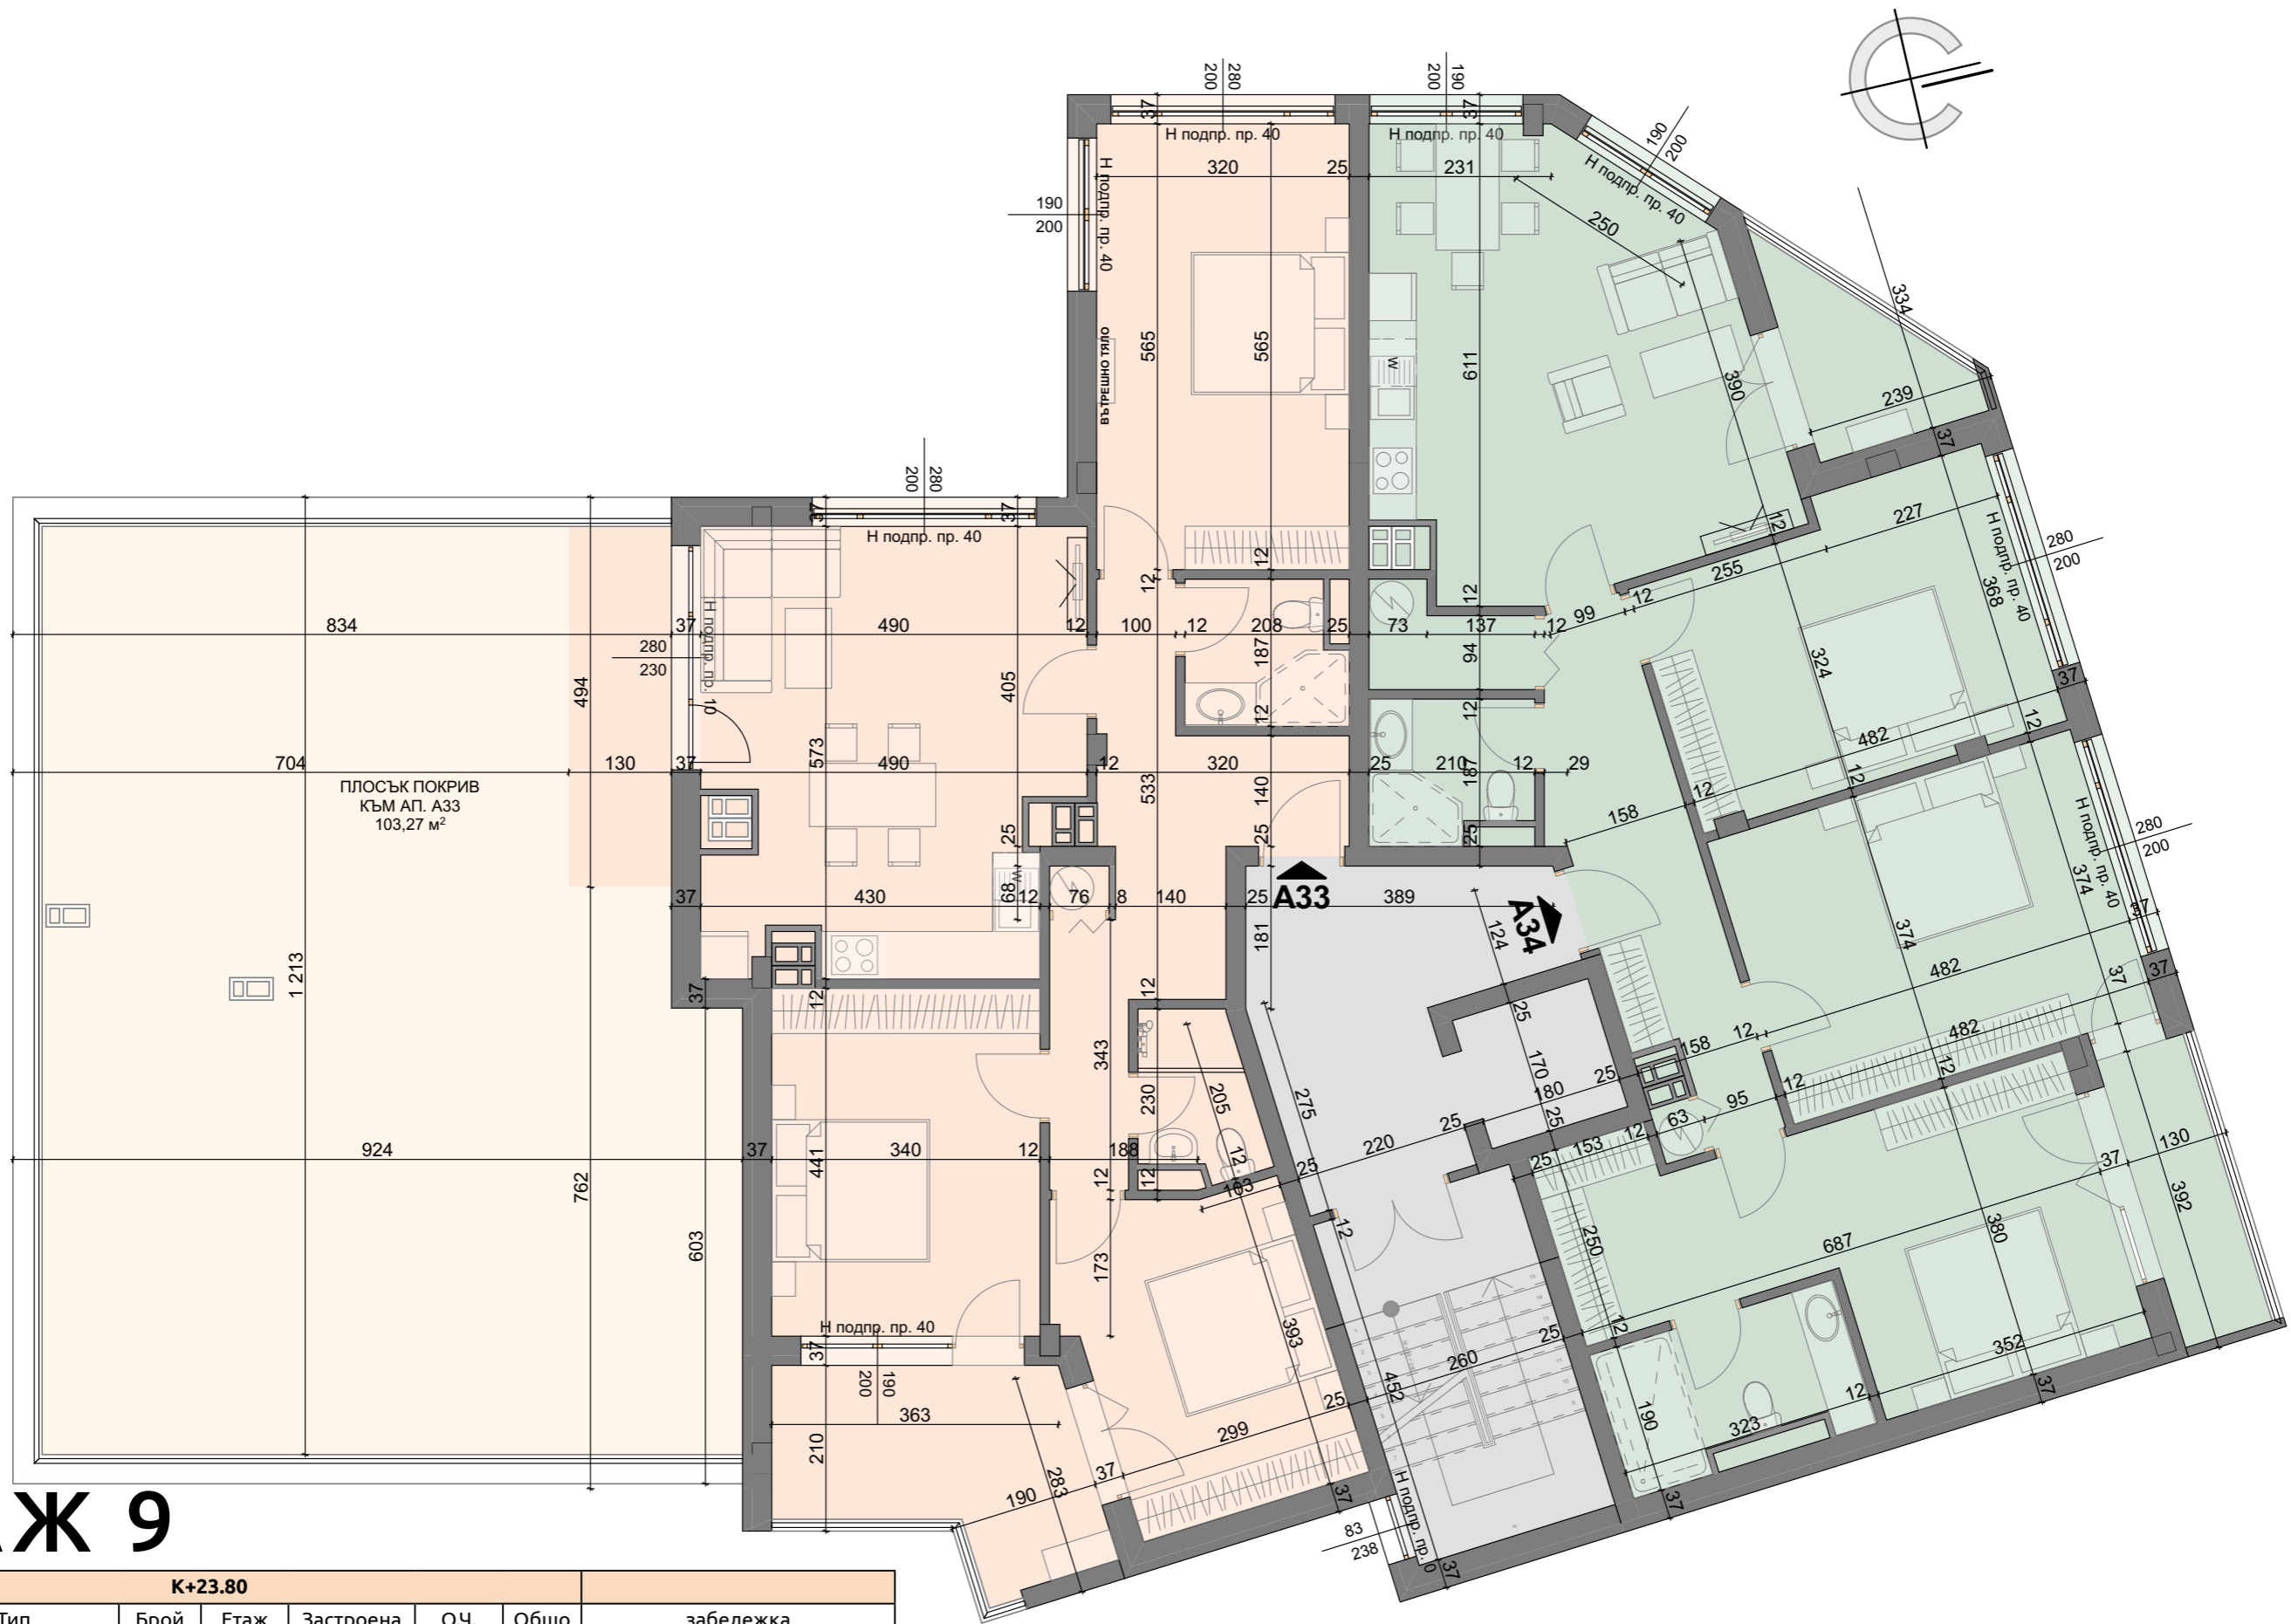

ЕТАЖ 9

К+23.80							забележка
Вход	Тип	Брой спални	Етаж	Застроена площ кв.м.	О.Ч. кв.м.	Общо кв.м.	
А	Апартамент А33	3	9-ти ет.	126,68	21,33	148,01	плосък покрив 103,27 кв.м.
А	Апартамент А34	3	9-ти ет.	131,77	21,22	152,99