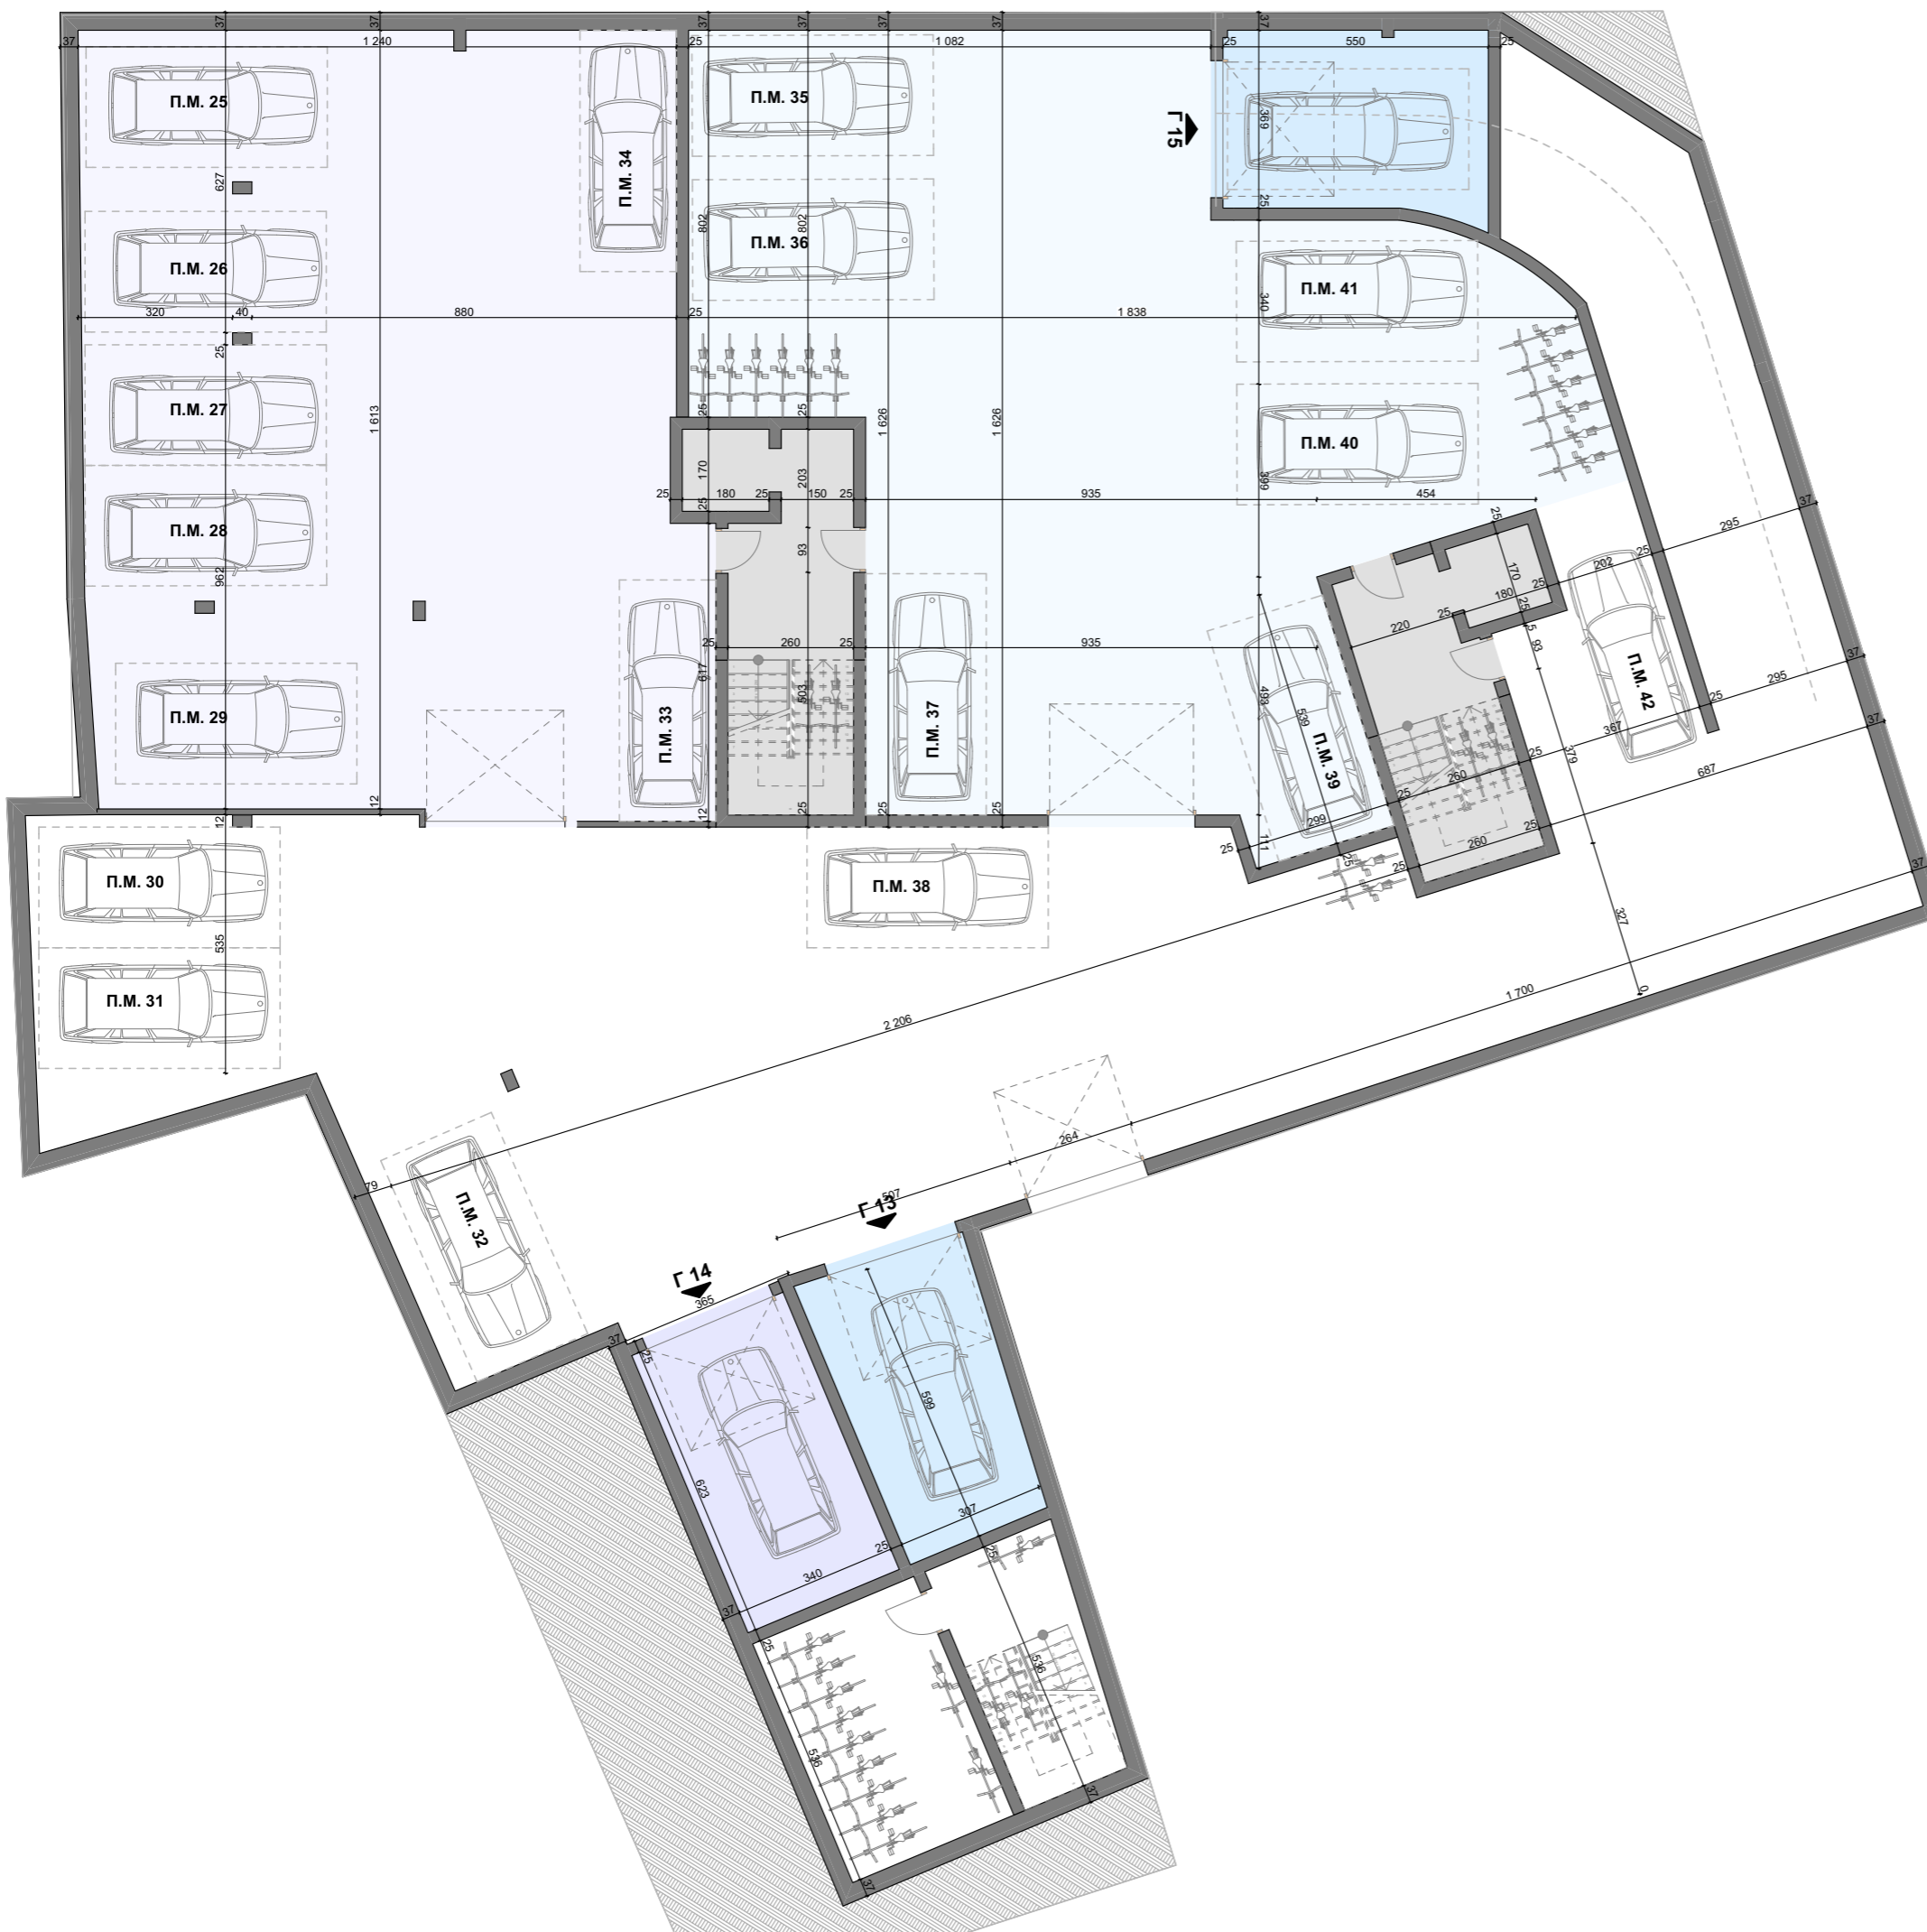

СУТЕРЕН -2

ГАРАЖИ И ПАРКОМЕСТА К-5.80					
Вход	Тип	Етаж	Застроена площ кв.м.	О.Ч. кв.м.	Общо кв.м.
	Гараж 13	сутерен -2	24,01	56,39	80,40
	Гараж 14	сутерен -2	24,61	57,80	82,41
	Гараж 15	сутерен -2	23,94	56,23	80,17
	Паркомясто 25	сутерен -2	12,50	29,36	41,86
	Паркомясто 26	сутерен -2	12,50	29,36	41,86
	Паркомясто 27	сутерен -2	12,50	29,36	41,86
	Паркомясто 28	сутерен -2	12,50	29,36	41,86
	Паркомясто 29	сутерен -2	12,50	29,36	41,86
	Паркомясто 30	сутерен -2	12,50	29,36	41,86
	Паркомясто 31	сутерен -2	12,50	29,36	41,86
	Паркомясто 32	сутерен -2	12,50	29,36	41,86
	Паркомясто 33	сутерен -2	12,50	29,36	41,86
	Паркомясто 34	сутерен -2	12,50	29,36	41,86
	Паркомясто 35	сутерен -2	12,50	29,36	41,86
	Паркомясто 36	сутерен -2	12,50	29,36	41,86
	Паркомясто 37	сутерен -2	12,50	29,36	41,86
	Паркомясто 38	сутерен -2	12,50	29,36	41,86
	Паркомясто 39	сутерен -2	12,50	29,36	41,86
	Паркомясто 40	сутерен -2	12,50	29,36	41,86
	Паркомясто 41	сутерен -2	12,50	29,36	41,86
	Паркомясто 42	сутерен -2	12,50	29,36	41,86