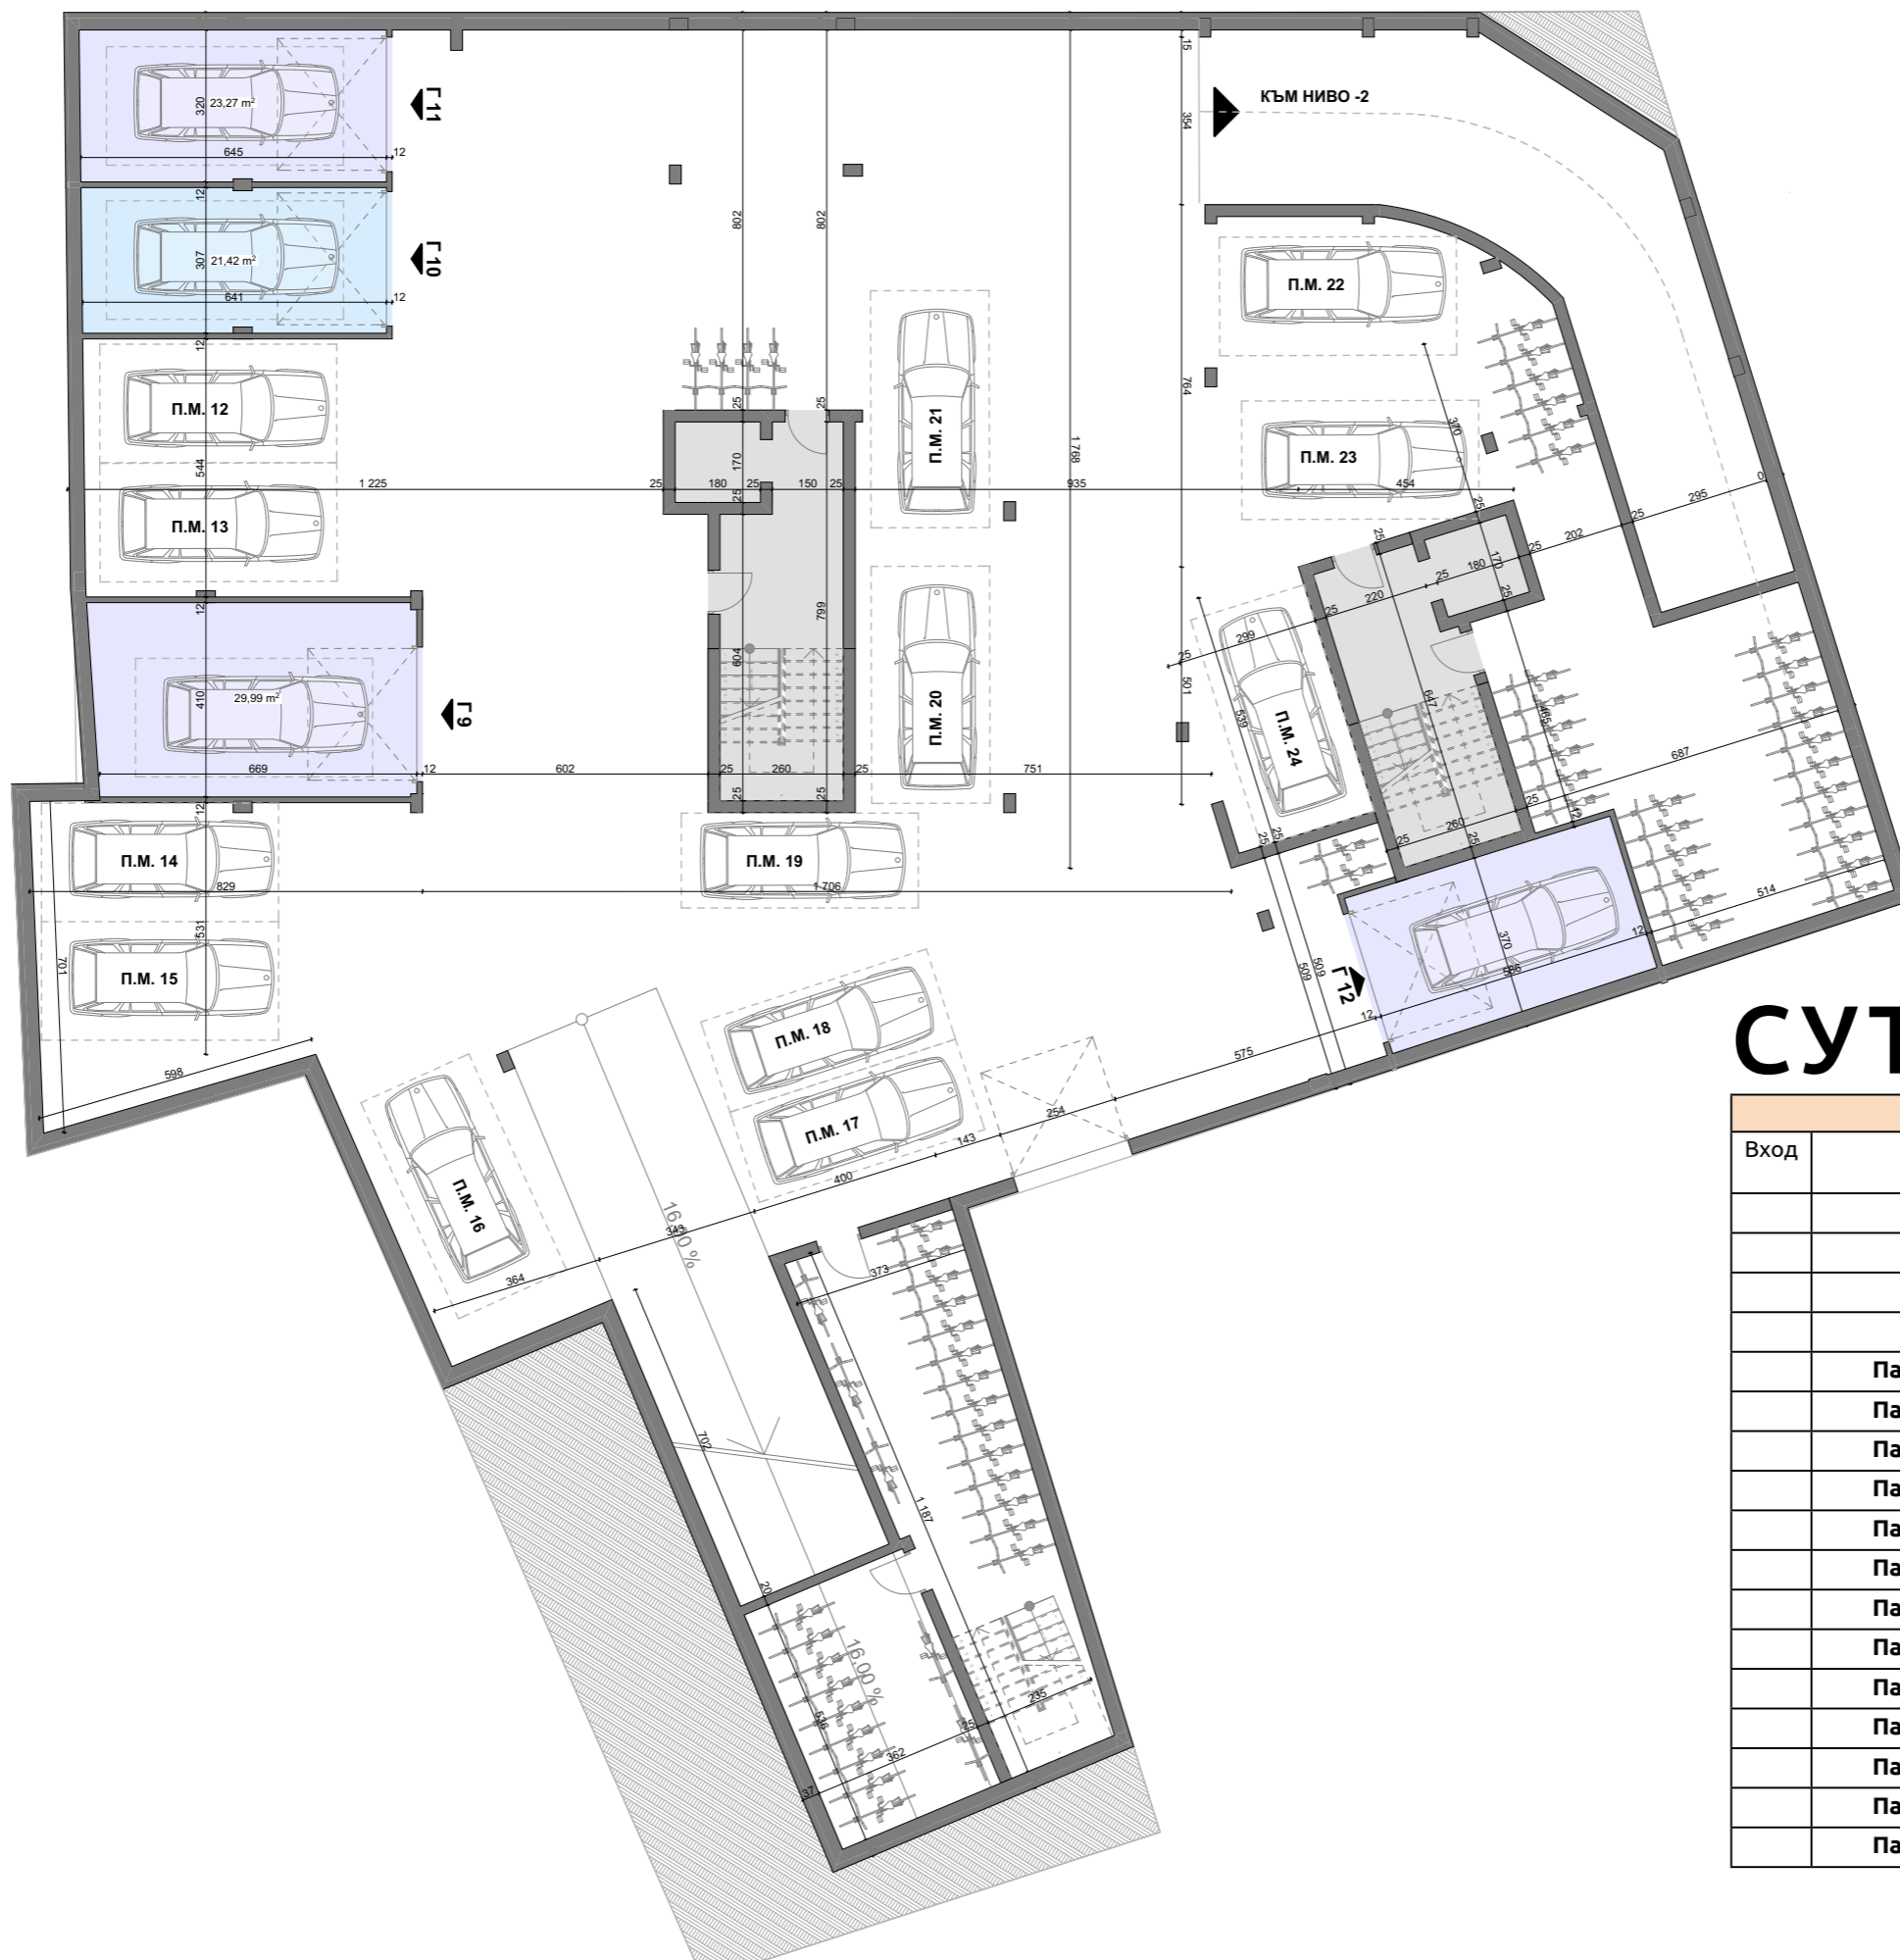

СУТЕРЕН -1

ГАРАЖИ И ПАРКОМЕСТА К-2.90					
Вход	Тип	Етаж	Застроена площ кв.м.	О.Ч. кв.м.	Общо кв.м.
	Гараж 9	сутерен -1	29,99	70,44	100,43
	Гараж 10	сутерен -1	21,42	50,31	71,73
	Гараж 11	сутерен -1	23,27	54,66	77,93
	Гараж 12	сутерен -1	22,02	51,72	73,74
	Паркомясто 12	сутерен -1	12,50	29,36	41,86
	Паркомясто 13	сутерен -1	12,50	29,36	41,86
	Паркомясто 14	сутерен -1	12,50	29,36	41,86
	Паркомясто 15	сутерен -1	12,50	29,36	41,86
	Паркомясто 16	сутерен -1	12,50	29,36	41,86
	Паркомясто 17	сутерен -1	12,50	29,36	41,86
	Паркомясто 18	сутерен -1	12,50	29,36	41,86
	Паркомясто 19	сутерен -1	12,50	29,36	41,86
	Паркомясто 20	сутерен -1	12,50	29,36	41,86
	Паркомясто 21	сутерен -1	12,50	29,36	41,86
	Паркомясто 22	сутерен -1	12,50	29,36	41,86
	Паркомясто 23	сутерен -1	12,50	29,36	41,86
	Паркомясто 24	сутерен -1	12,50	29,36	41,86