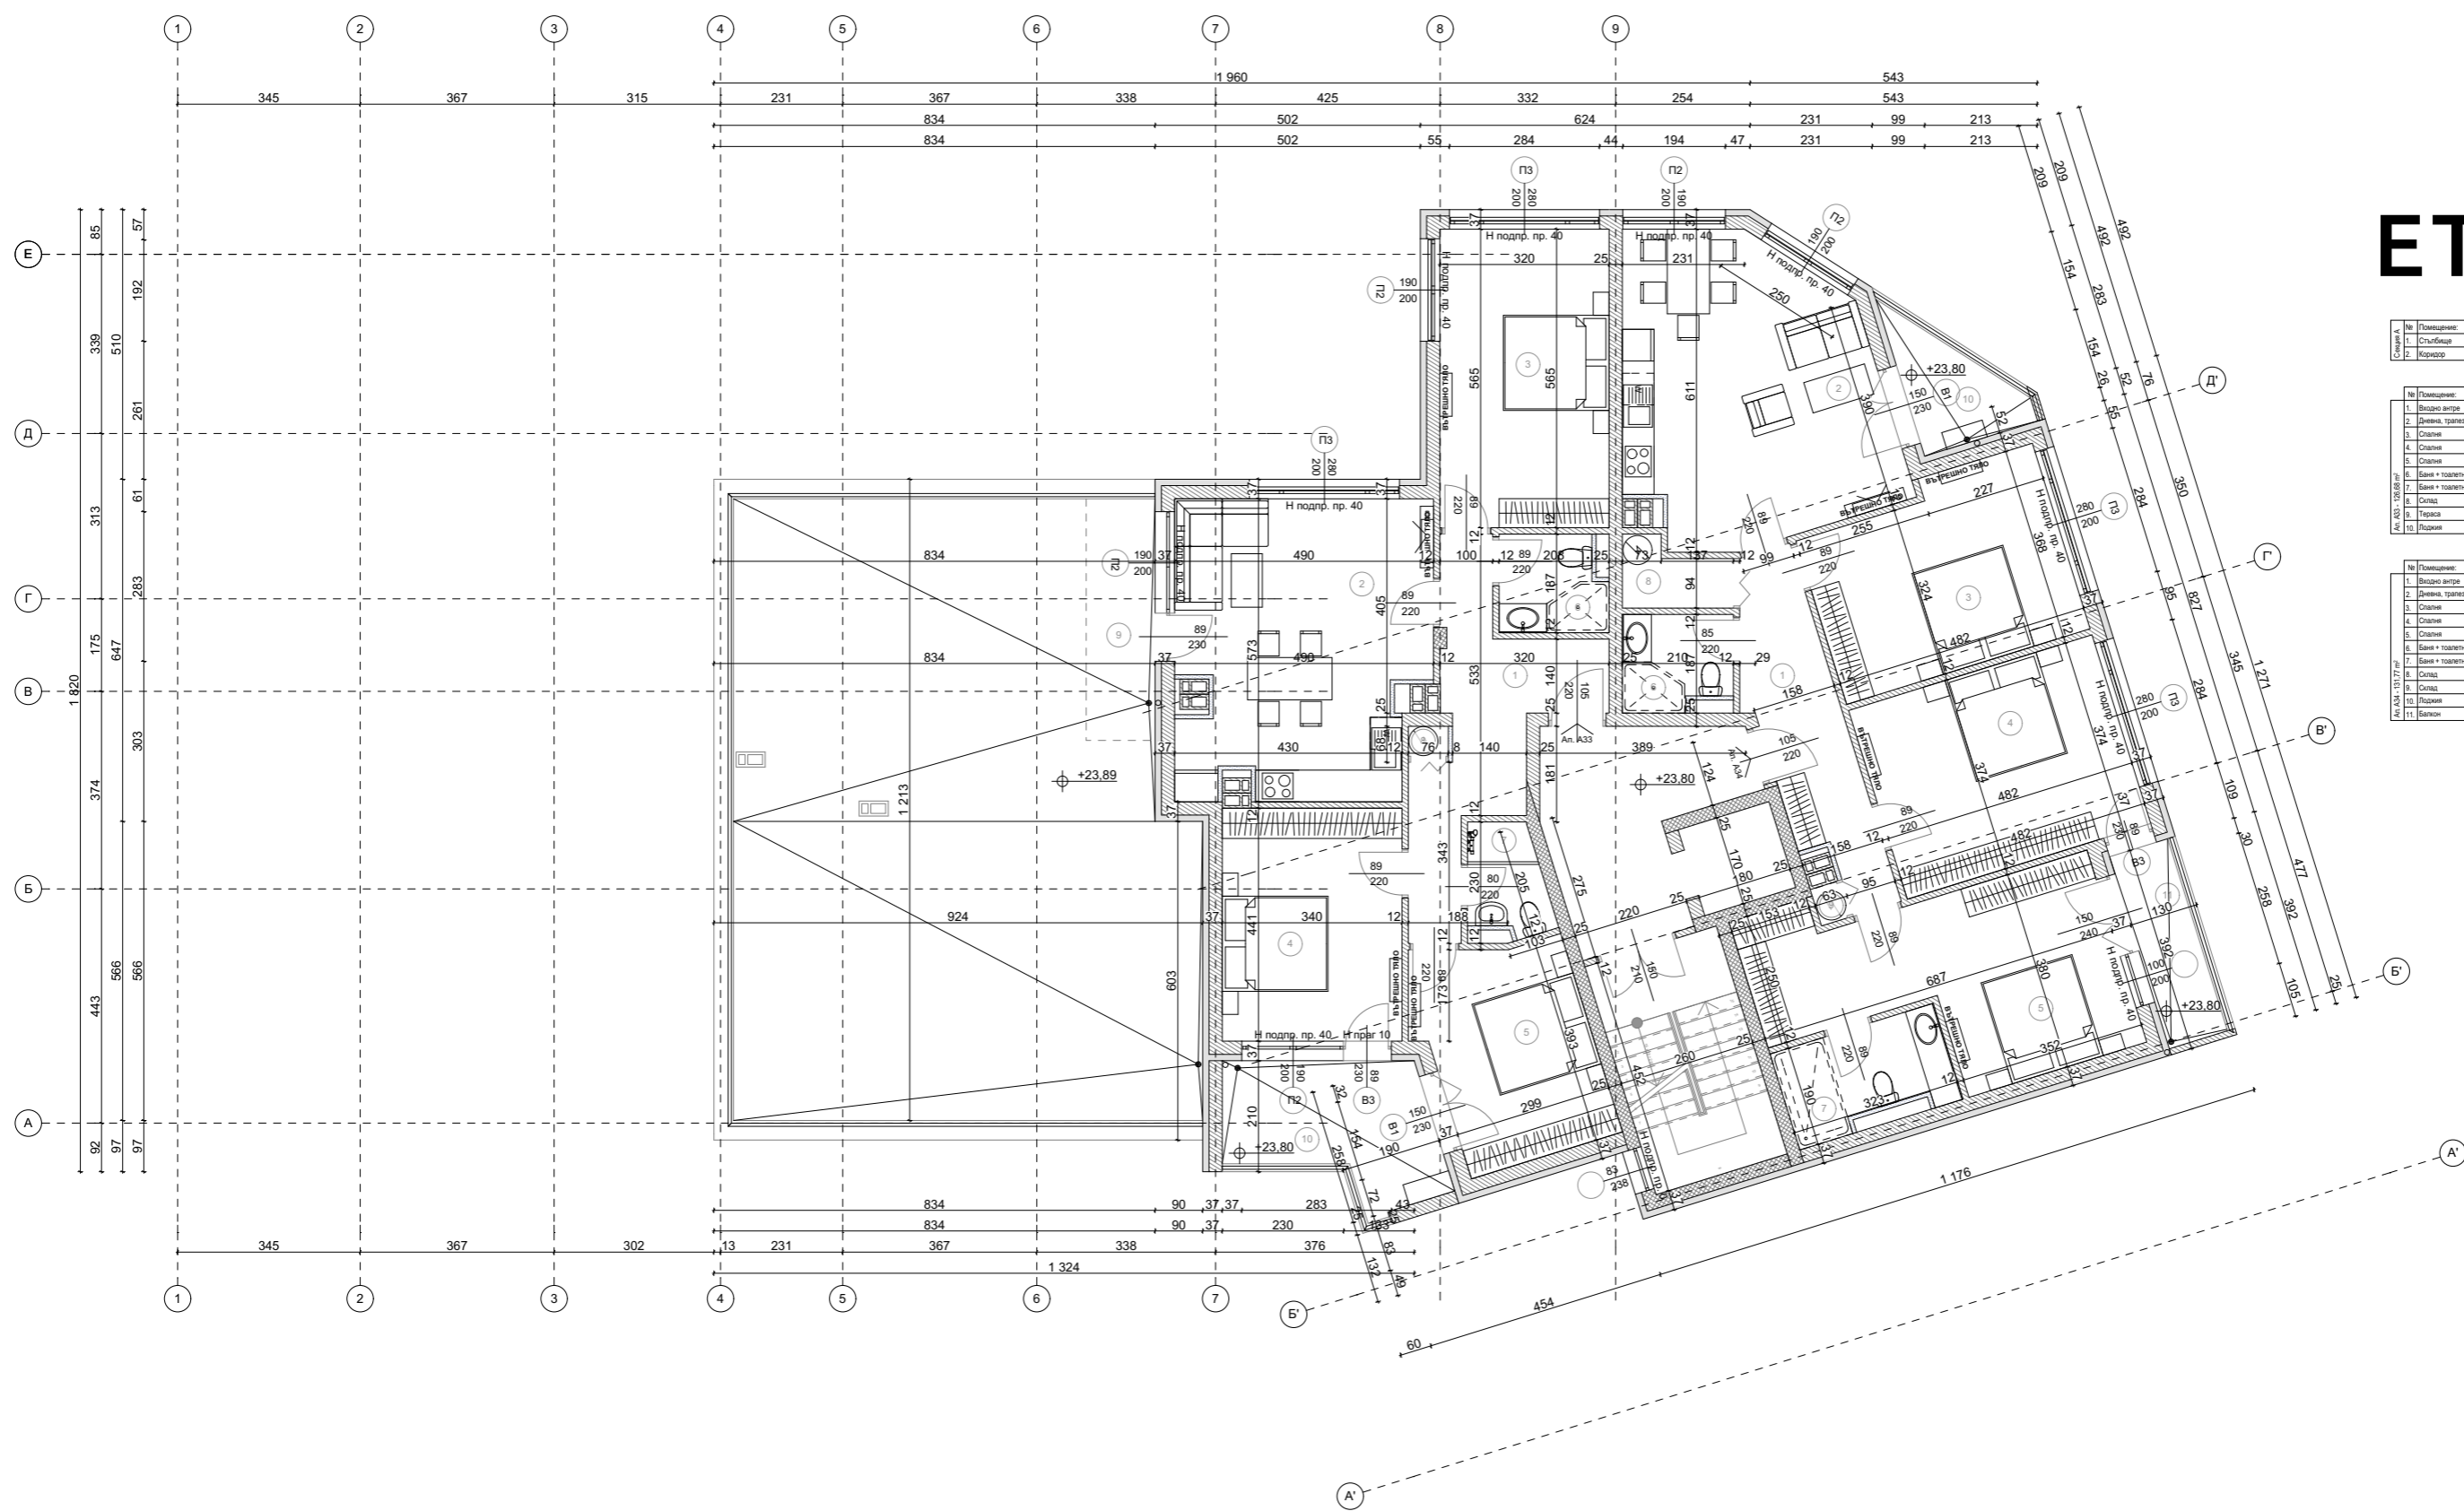

ЭТАЖ 9

№	Помещение:	Светлая площадь	Пол	Стены	Таван
1	Видное антрес.	10,01 кв.м.	гранитогрес	ластик	ластик
2	Душевая, туалетная и кухня	26,53 кв.м.	гранитогрес	ластик	ластик
3	Спальня	18,07 кв.м.	ластик	ластик	ластик
4	Спальня	15,17 кв.м.	ластик	ластик	ластик
5	Спальня	12,85 кв.м.	ластик	ластик	ластик
6	Баня + туалетная	3,59 кв.м.	ластик	ластик	ластик
7	Баня + туалетная	2,80 кв.м.	ластик	ластик	ластик
8	Спальня	0,45 кв.м.	ластик	ластик	ластик
9	Туалет	0,40 кв.м.	ластик	ластик	ластик
10	Лоджия	4,79 кв.м.	ластик	ластик	ластик
11	Балкон	5,11 кв.м.	ластик	ластик	ластик