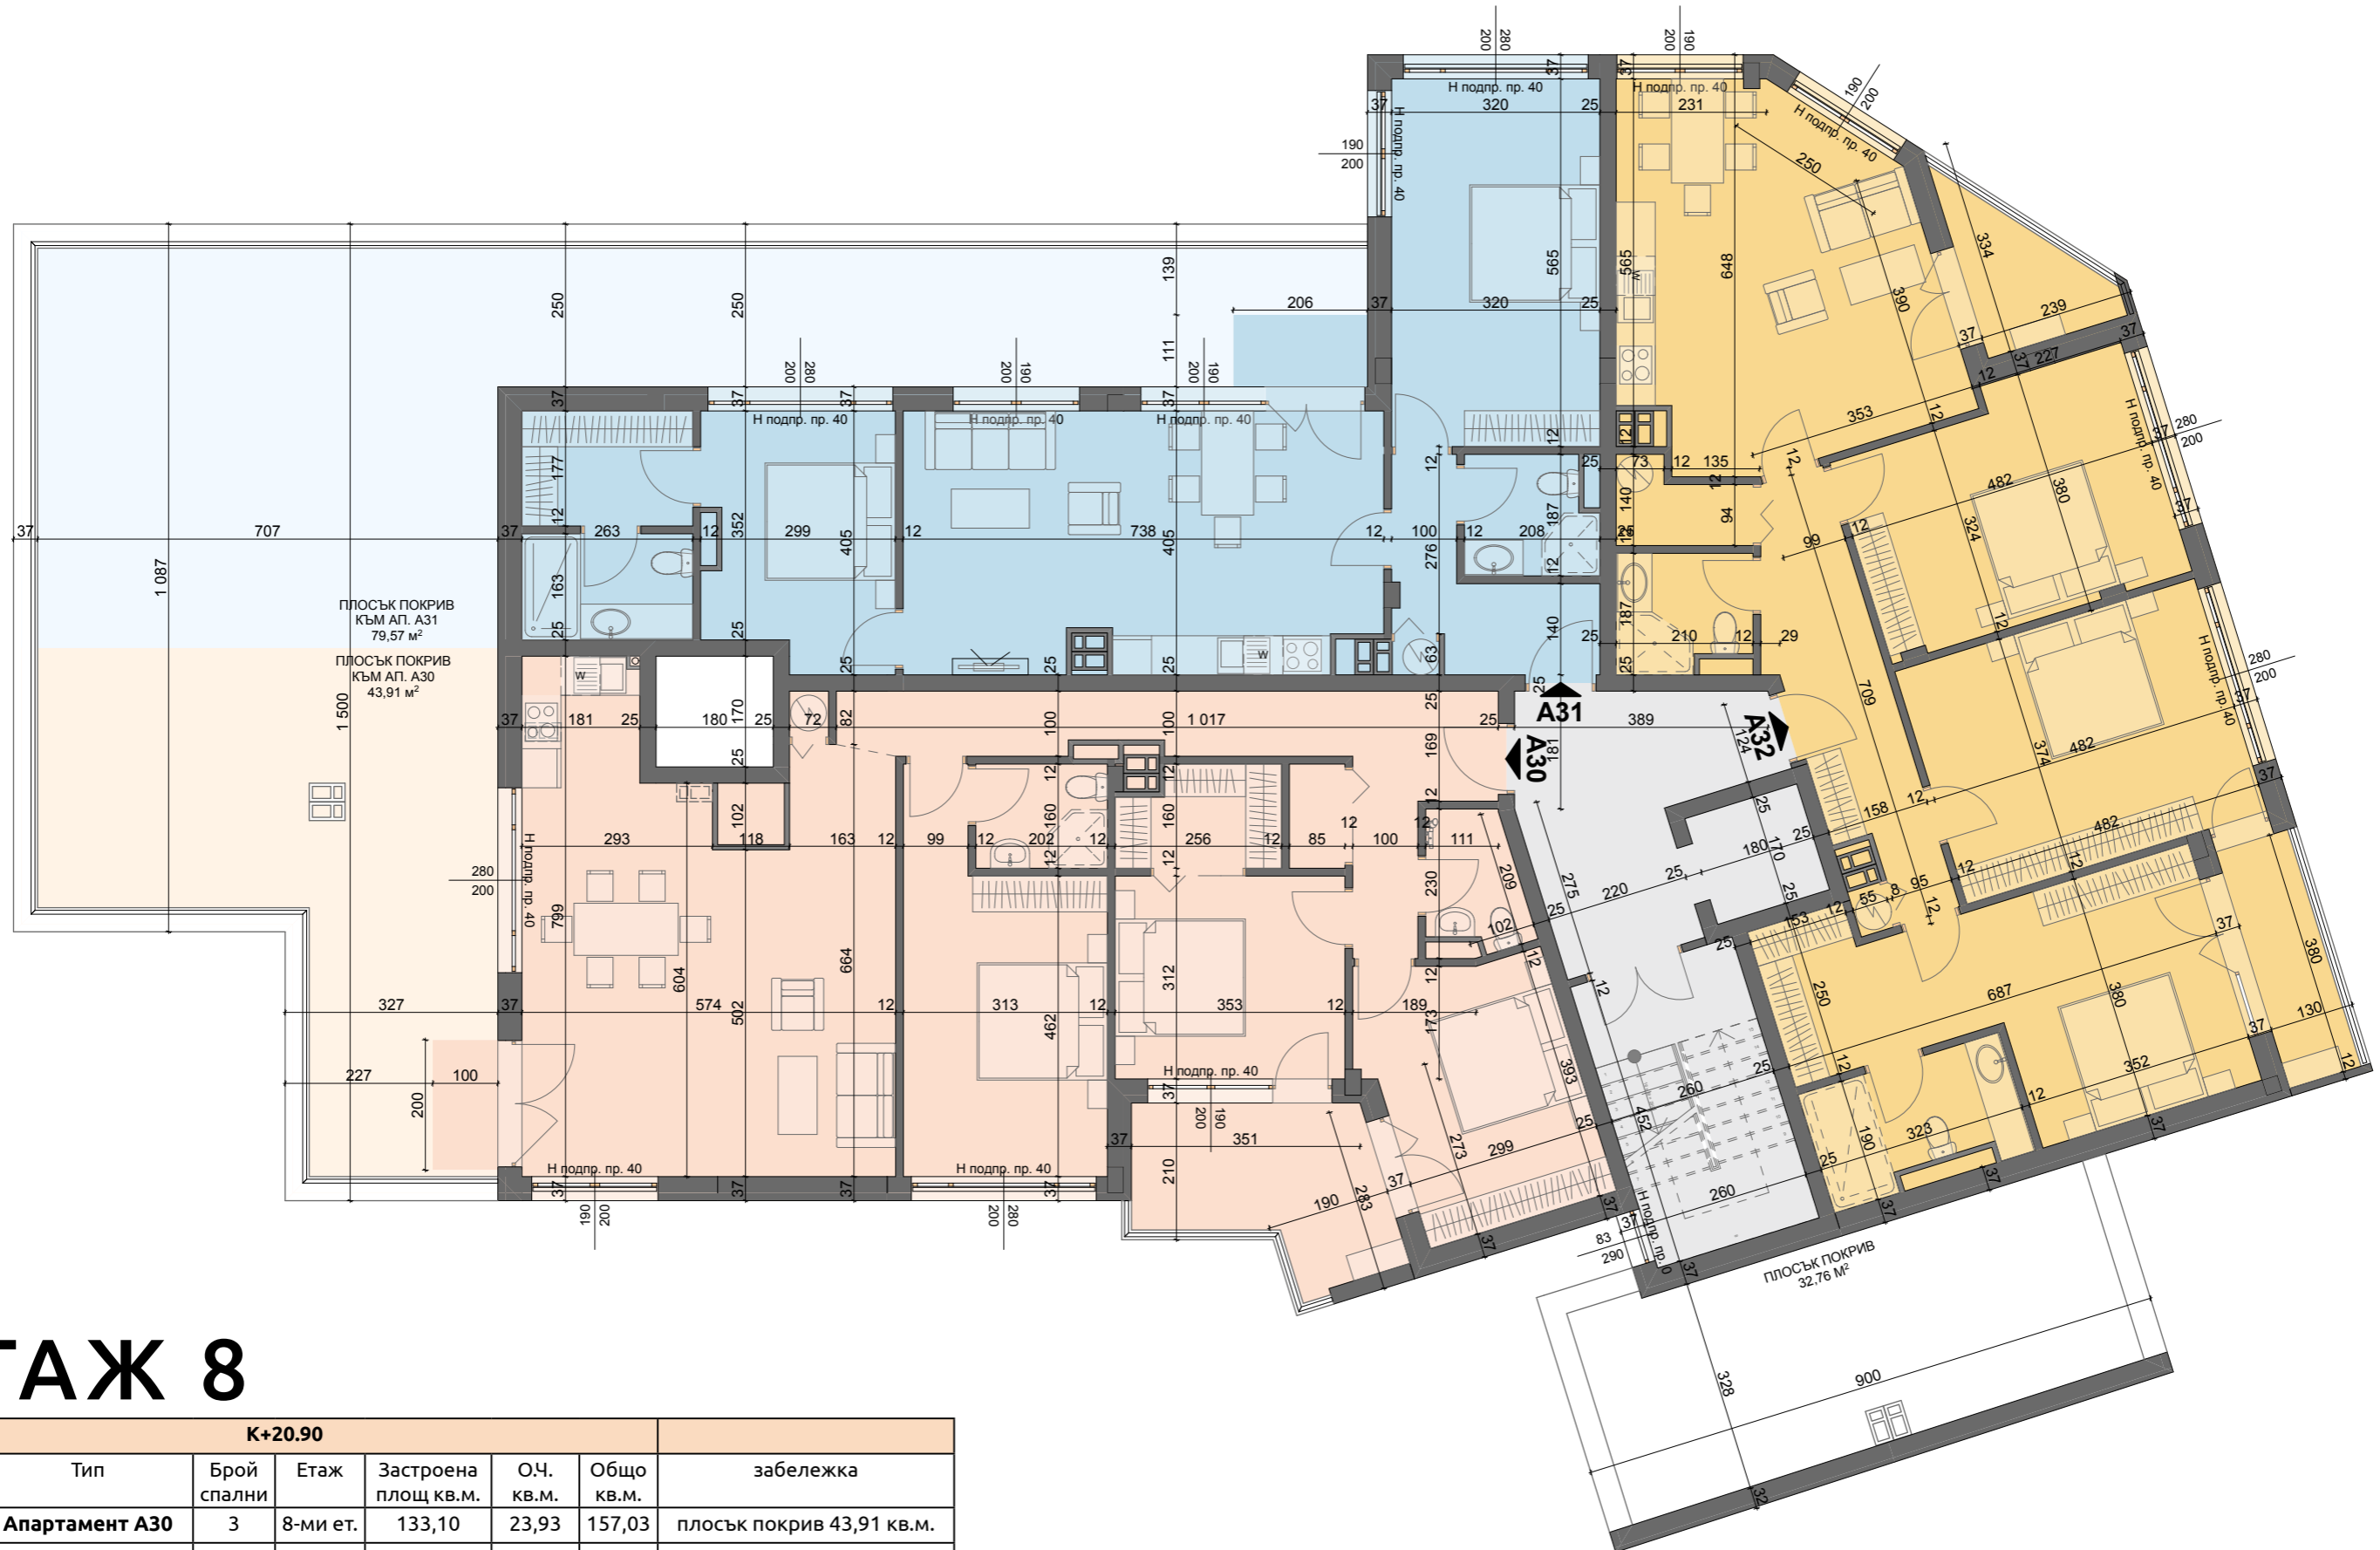

ЕТАЖ 8

К+20.90							
Вход	Тип	Брой спални	Етаж	Застроена площ кв.м.	О.Ч. кв.м.	Общо кв.м.	забележка
А	Апартамент А30	3	8-ми ет.	133,10	23,93	157,03	плосък покрив 43,91 кв.м.
А	Апартамент А31	2	8-ми ет.	95,62	16,69	112,31	плосък покрив 79,57 кв.м.
А	Апартамент А32	3	8-ми ет.	131,77	22,54	154,31