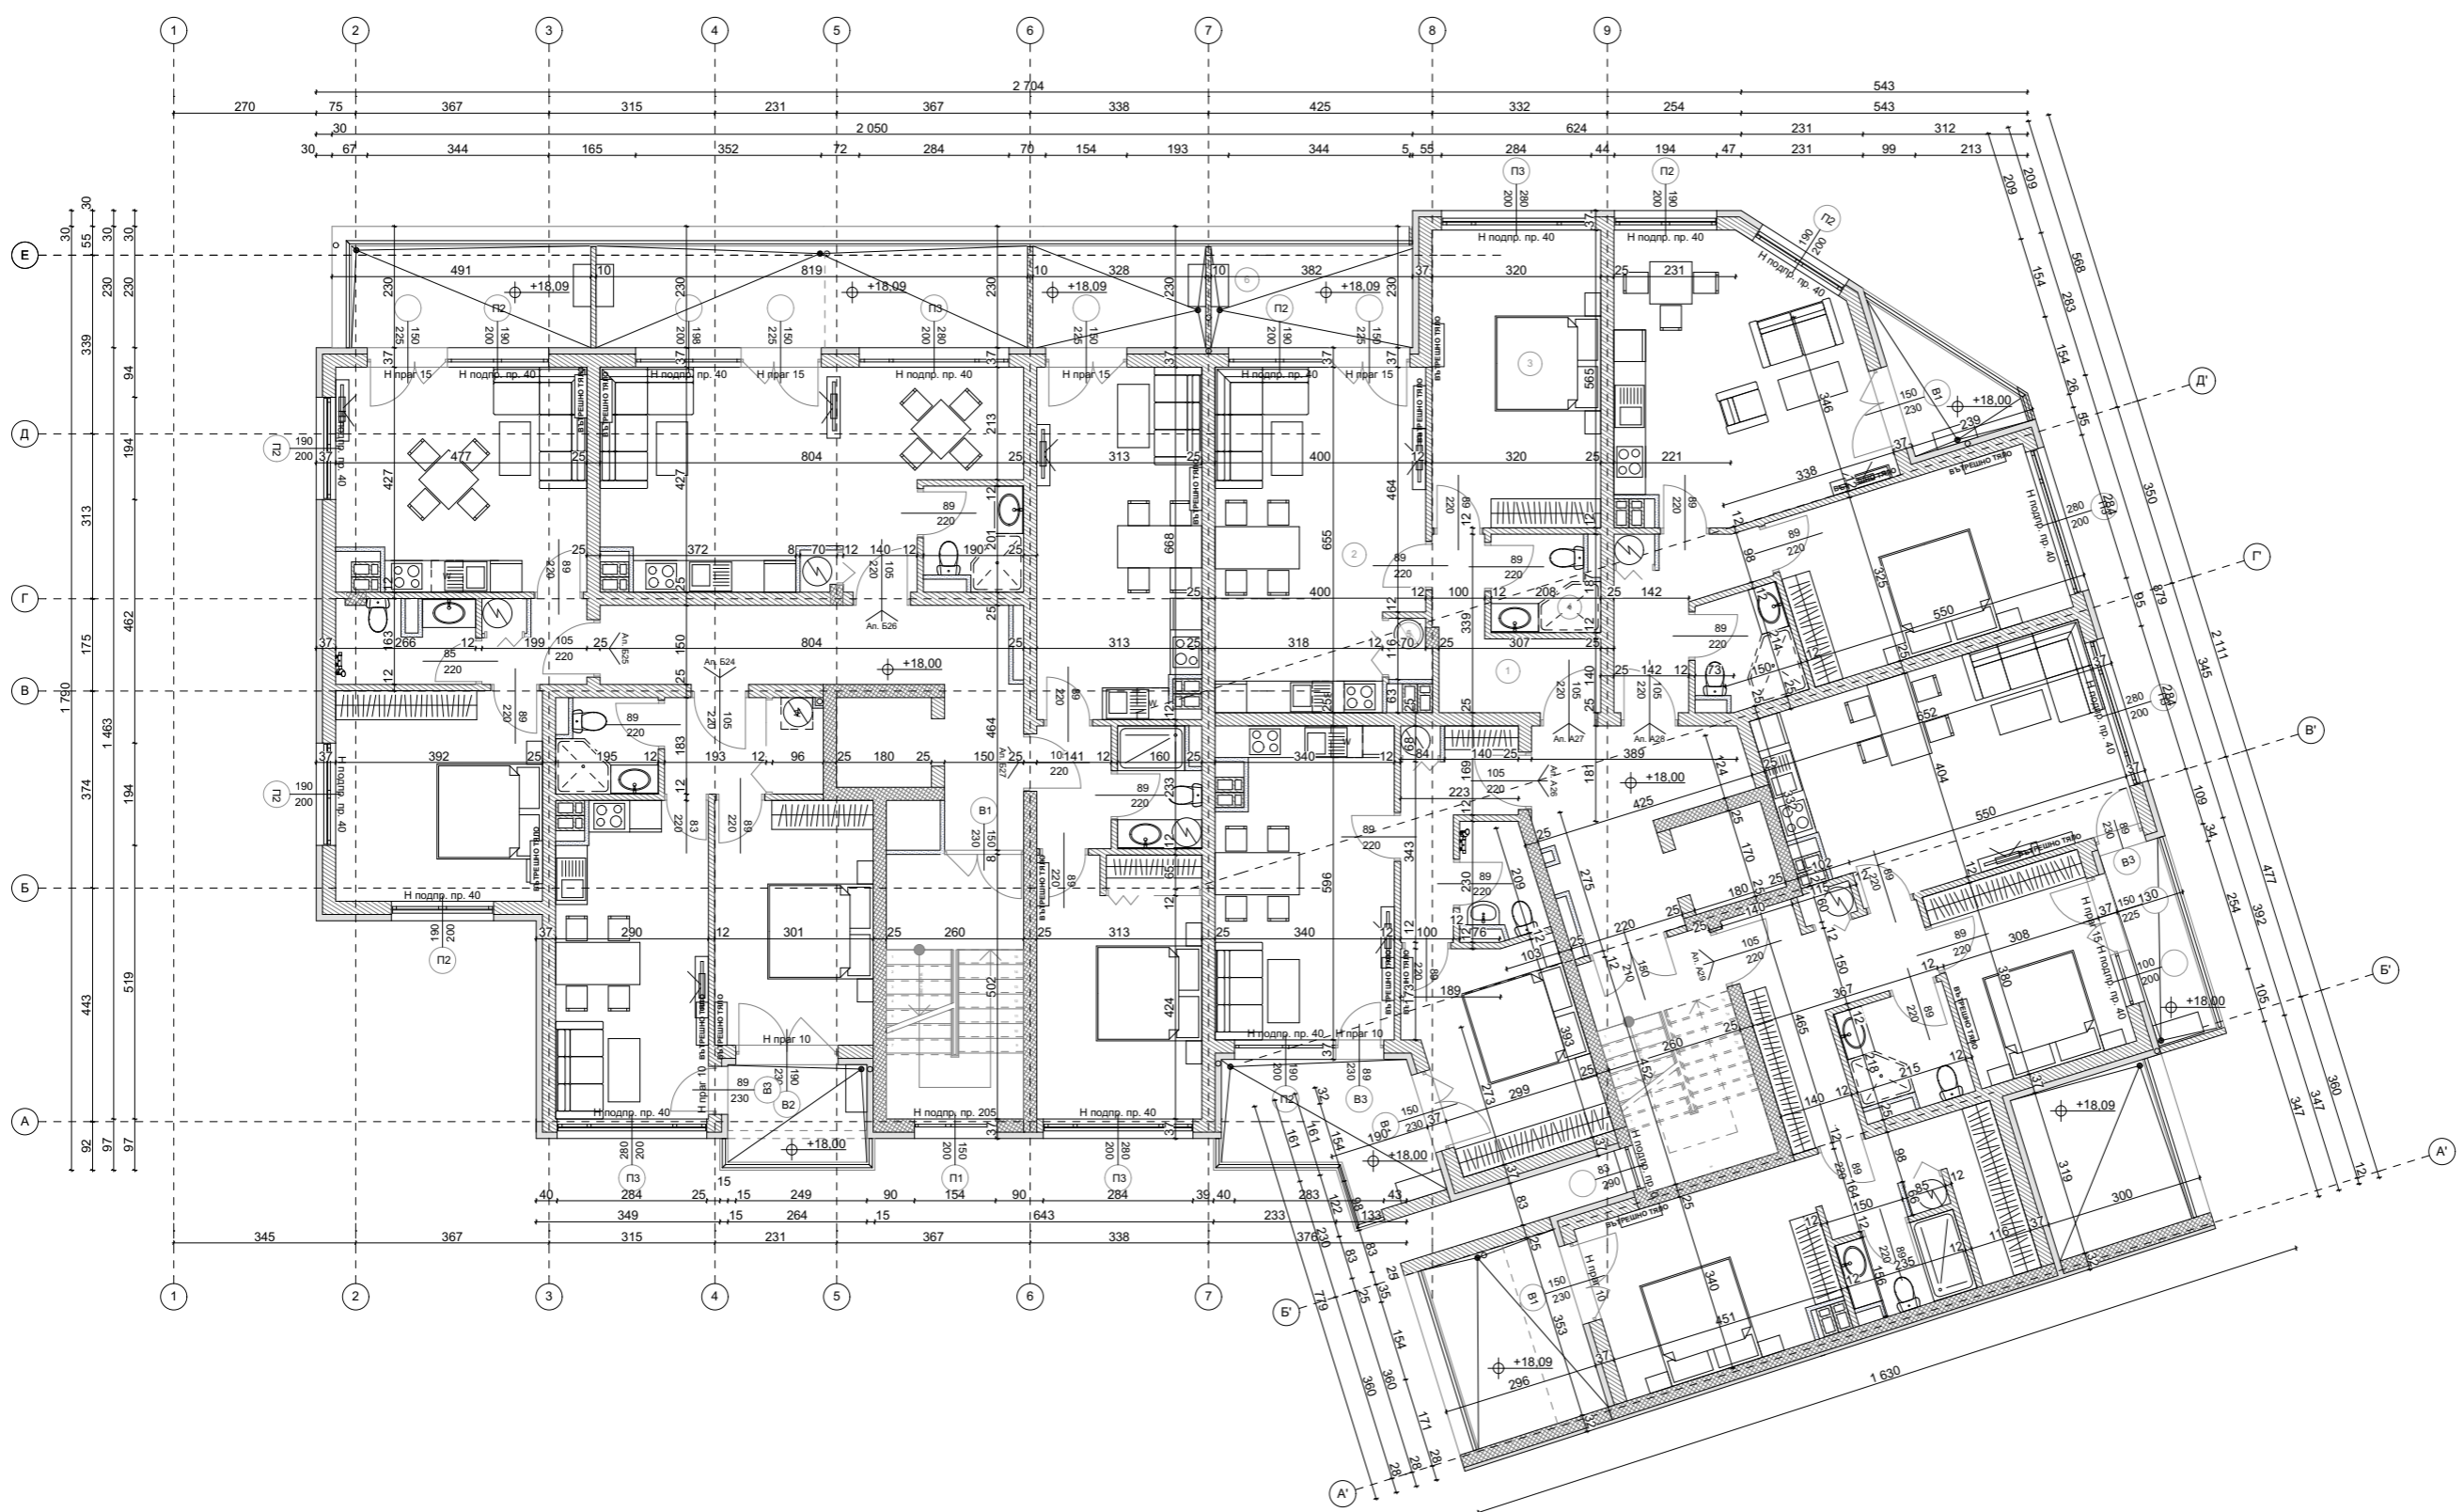

ЭТАЖ 7

№ Помещения:	Светлая площ.	Пол	Стены	Таван
1. Слѹбѹще	11,74 кв.м.	гранитогрес	лаѹтес	оѹбѹчен таван
2. Коридор	17,11 кв.м.	гранитогрес	лаѹтес	оѹбѹчен таван
3. Коридор	6,45 кв.м.	гранитогрес	лаѹтес	оѹбѹчен таван

№ Помещения:	Светлая площ.	Пол	Стены	Таван
1. Слѹбѹще	12,96 кв.м.	гранитогрес	лаѹтес	оѹбѹчен таван
2. Коридор	16,34 кв.м.	гранитогрес	лаѹтес	оѹбѹчен таван

№ Помещения:	Светлая площ.	Пол	Стены	Таван
1. Дневна, трапезария и кухня	20,10 кв.м.	гранитогрес	лаѹтес	лаѹтес
2. Бани + тоалетна	3,53 кв.м.	теракота	фанѹс, лаѹтес	лаѹтес
3. Сипад	0,54 кв.м.	гранитогрес	лаѹтес	лаѹтес
4. Подвиги	8,98 кв.м.	гранитогрес	минер. вѹзлѹшка	минер. вѹзлѹшка