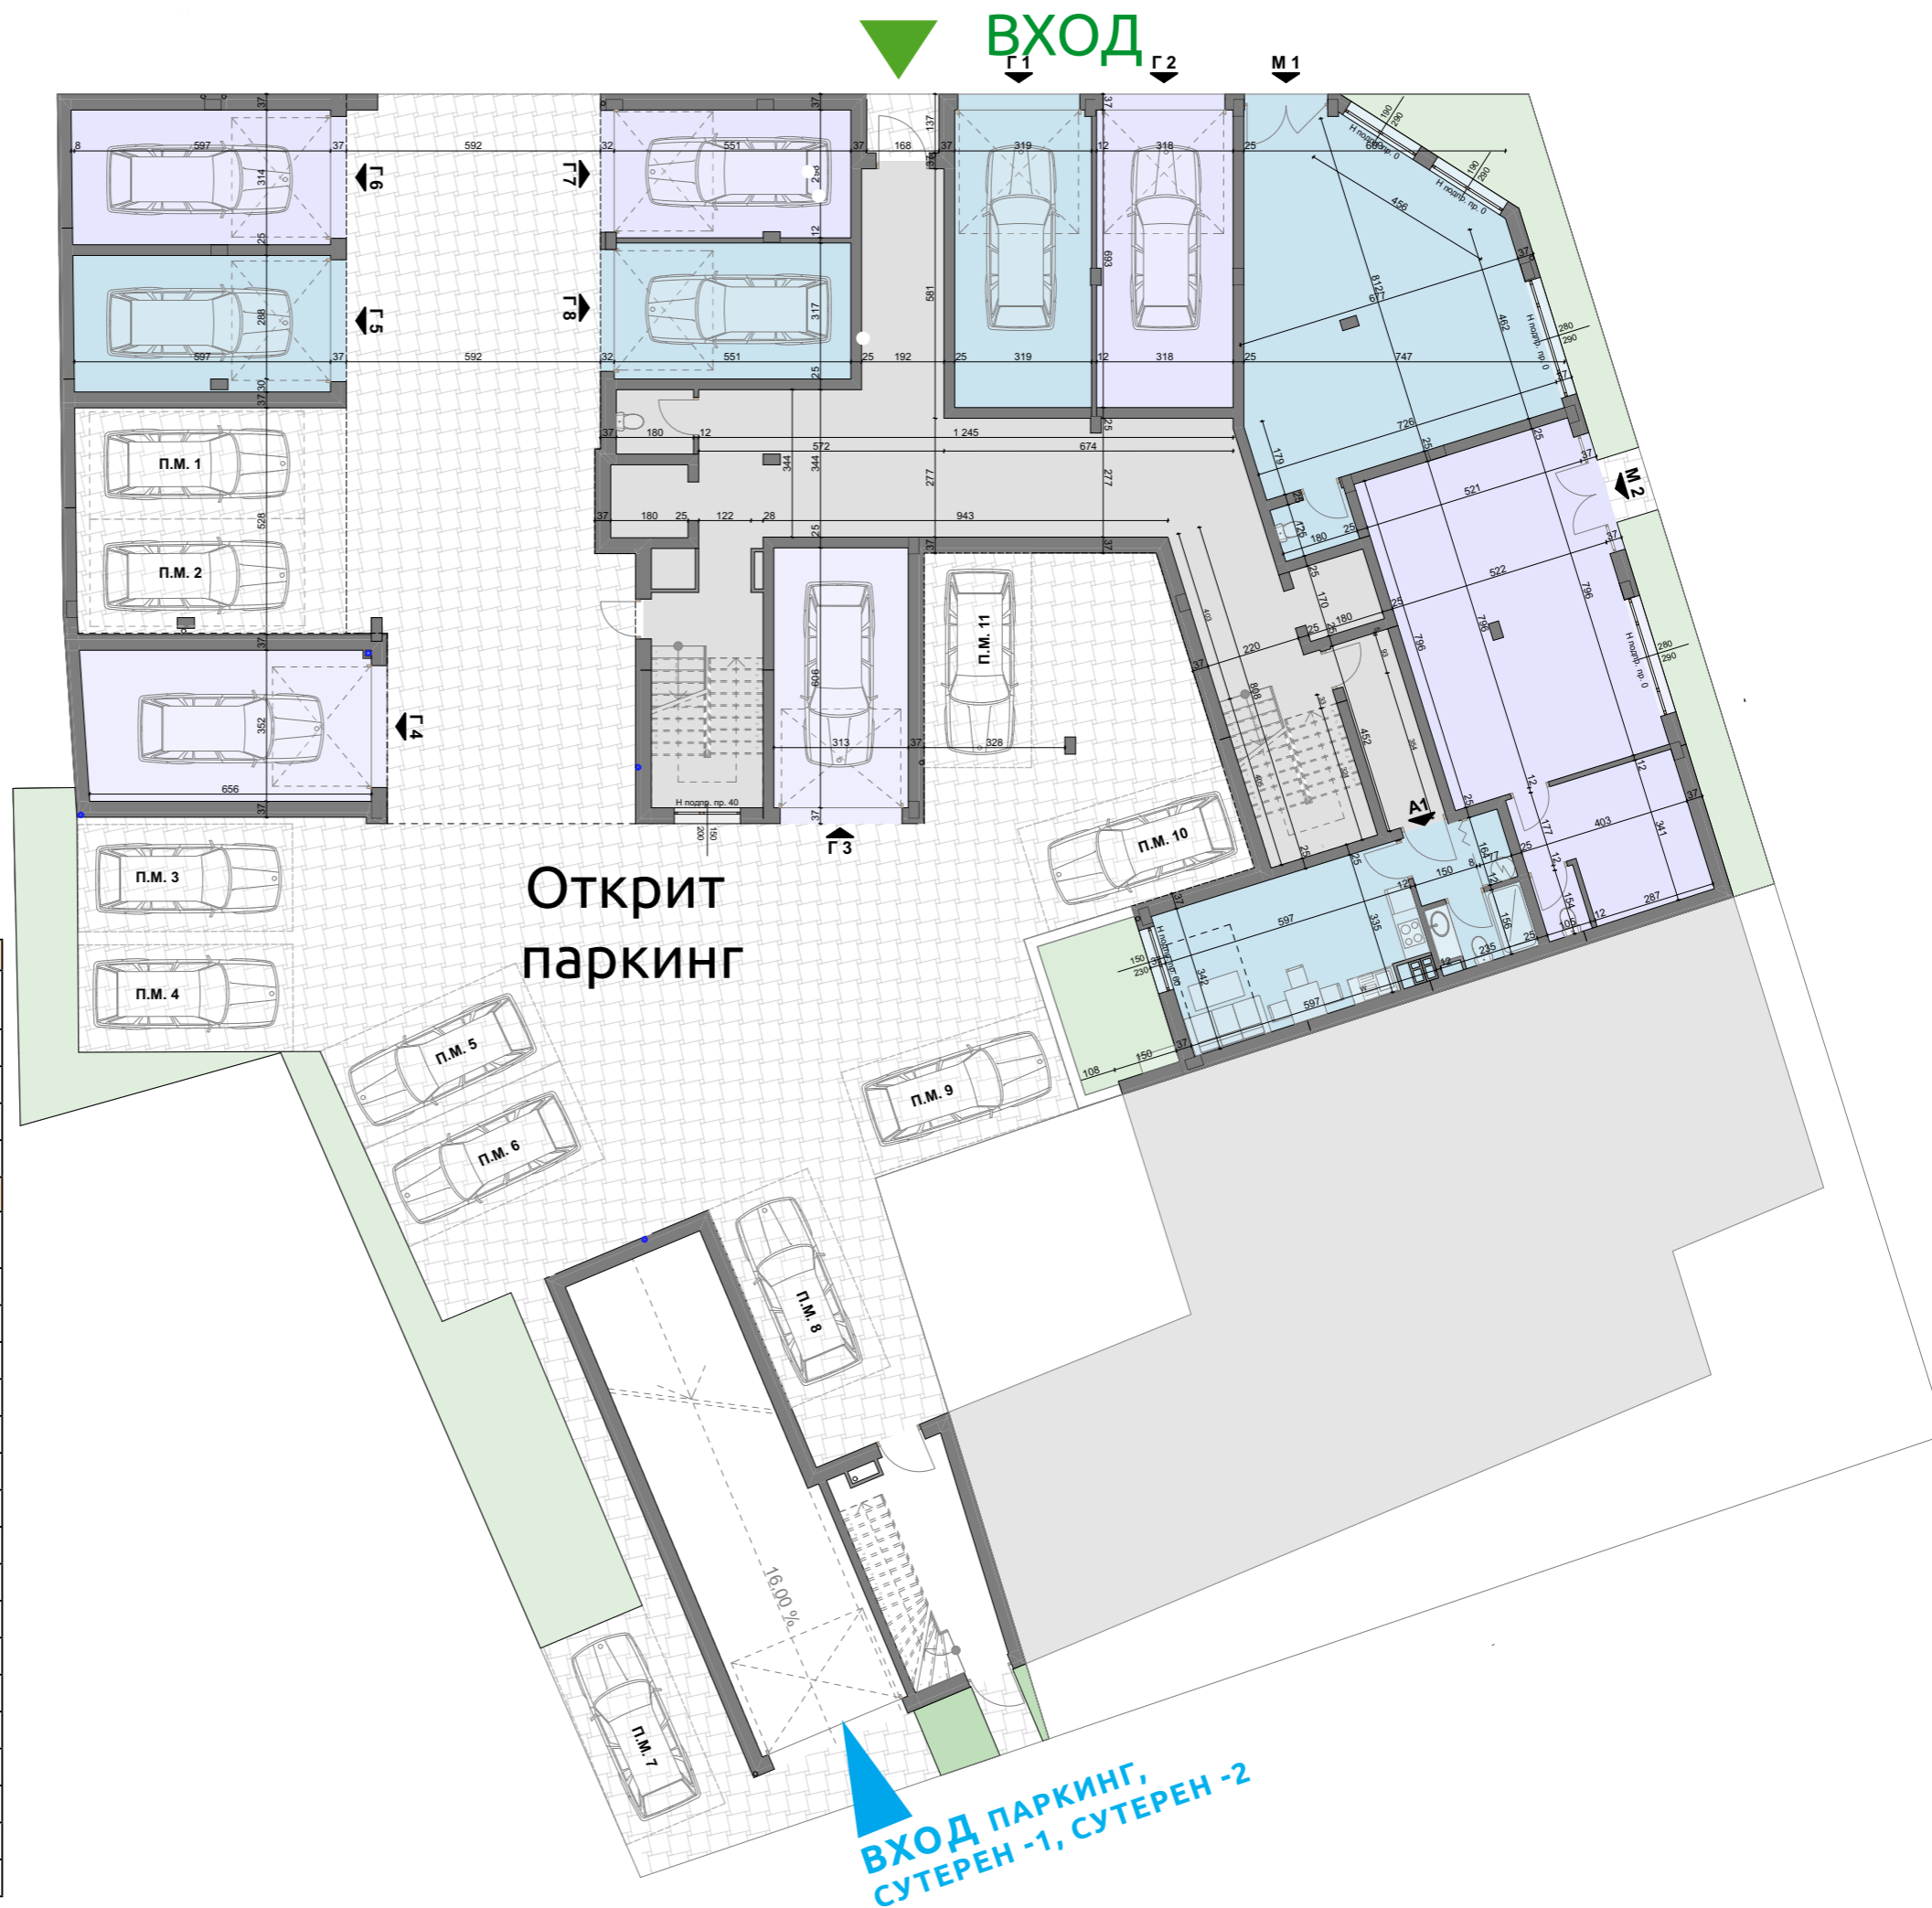

# ЕТАЖ 1

К+0.00						
Вход	Тип	Брой спални	Етаж	Застроена площ кв.м.	О.Ч. кв.м.	Общо кв.м.
А	Магазин М1	1	1-ви ет.	58,02	10,03	68,05
А	Магазин М2	2	1-ви ет.	63,11	10,91	74,02
А	Апартамент А1	студио	1-ви ет.	33,18	5,49	38,67
ГАРАЖИ И ПАРКОМЕСТА К+0.00						
Вход	Тип		Етаж	Застроена площ кв.м.	О.Ч. кв.м.	Общо кв.м.
А	Гараж 1		1-ви ет.	25,12	4,43	29,55
А	Гараж 2		1-ви ет.	24,99	4,40	29,39
Б	Гараж 3		1-ви ет.	22,54	18,49	41,03
Б	Гараж 4		1-ви ет.	28,07	23,03	51,10
Б	Гараж 5		1-ви ет.	22,75	18,67	41,42
Б	Гараж 6		1-ви ет.	22,61	18,55	41,16
Б	Гараж 7		1-ви ет.	19,30	15,84	35,14
Б	Гараж 8		1-ви ет.	19,99	16,40	36,39
Б	Паркомясто 1		1-ви ет.	12,50	10,26	22,76
Б	Паркомясто 2		1-ви ет.	12,50	10,26	22,76
-	Надземно паркомясто 3		1-ви ет.	12,50	0	12,50
-	Надземно паркомясто 4		1-ви ет.	12,50	0	12,50
-	Надземно паркомясто 5		1-ви ет.	12,50	0	12,50
-	Надземно паркомясто 6		1-ви ет.	12,50	0	12,50
-	Надземно паркомясто 9		1-ви ет.	12,50	0	12,50
А	Паркомясто 10		1-ви ет.	12,50	10,26	22,76
А	Паркомясто 11		1-ви ет.	12,50	10,26	22,76