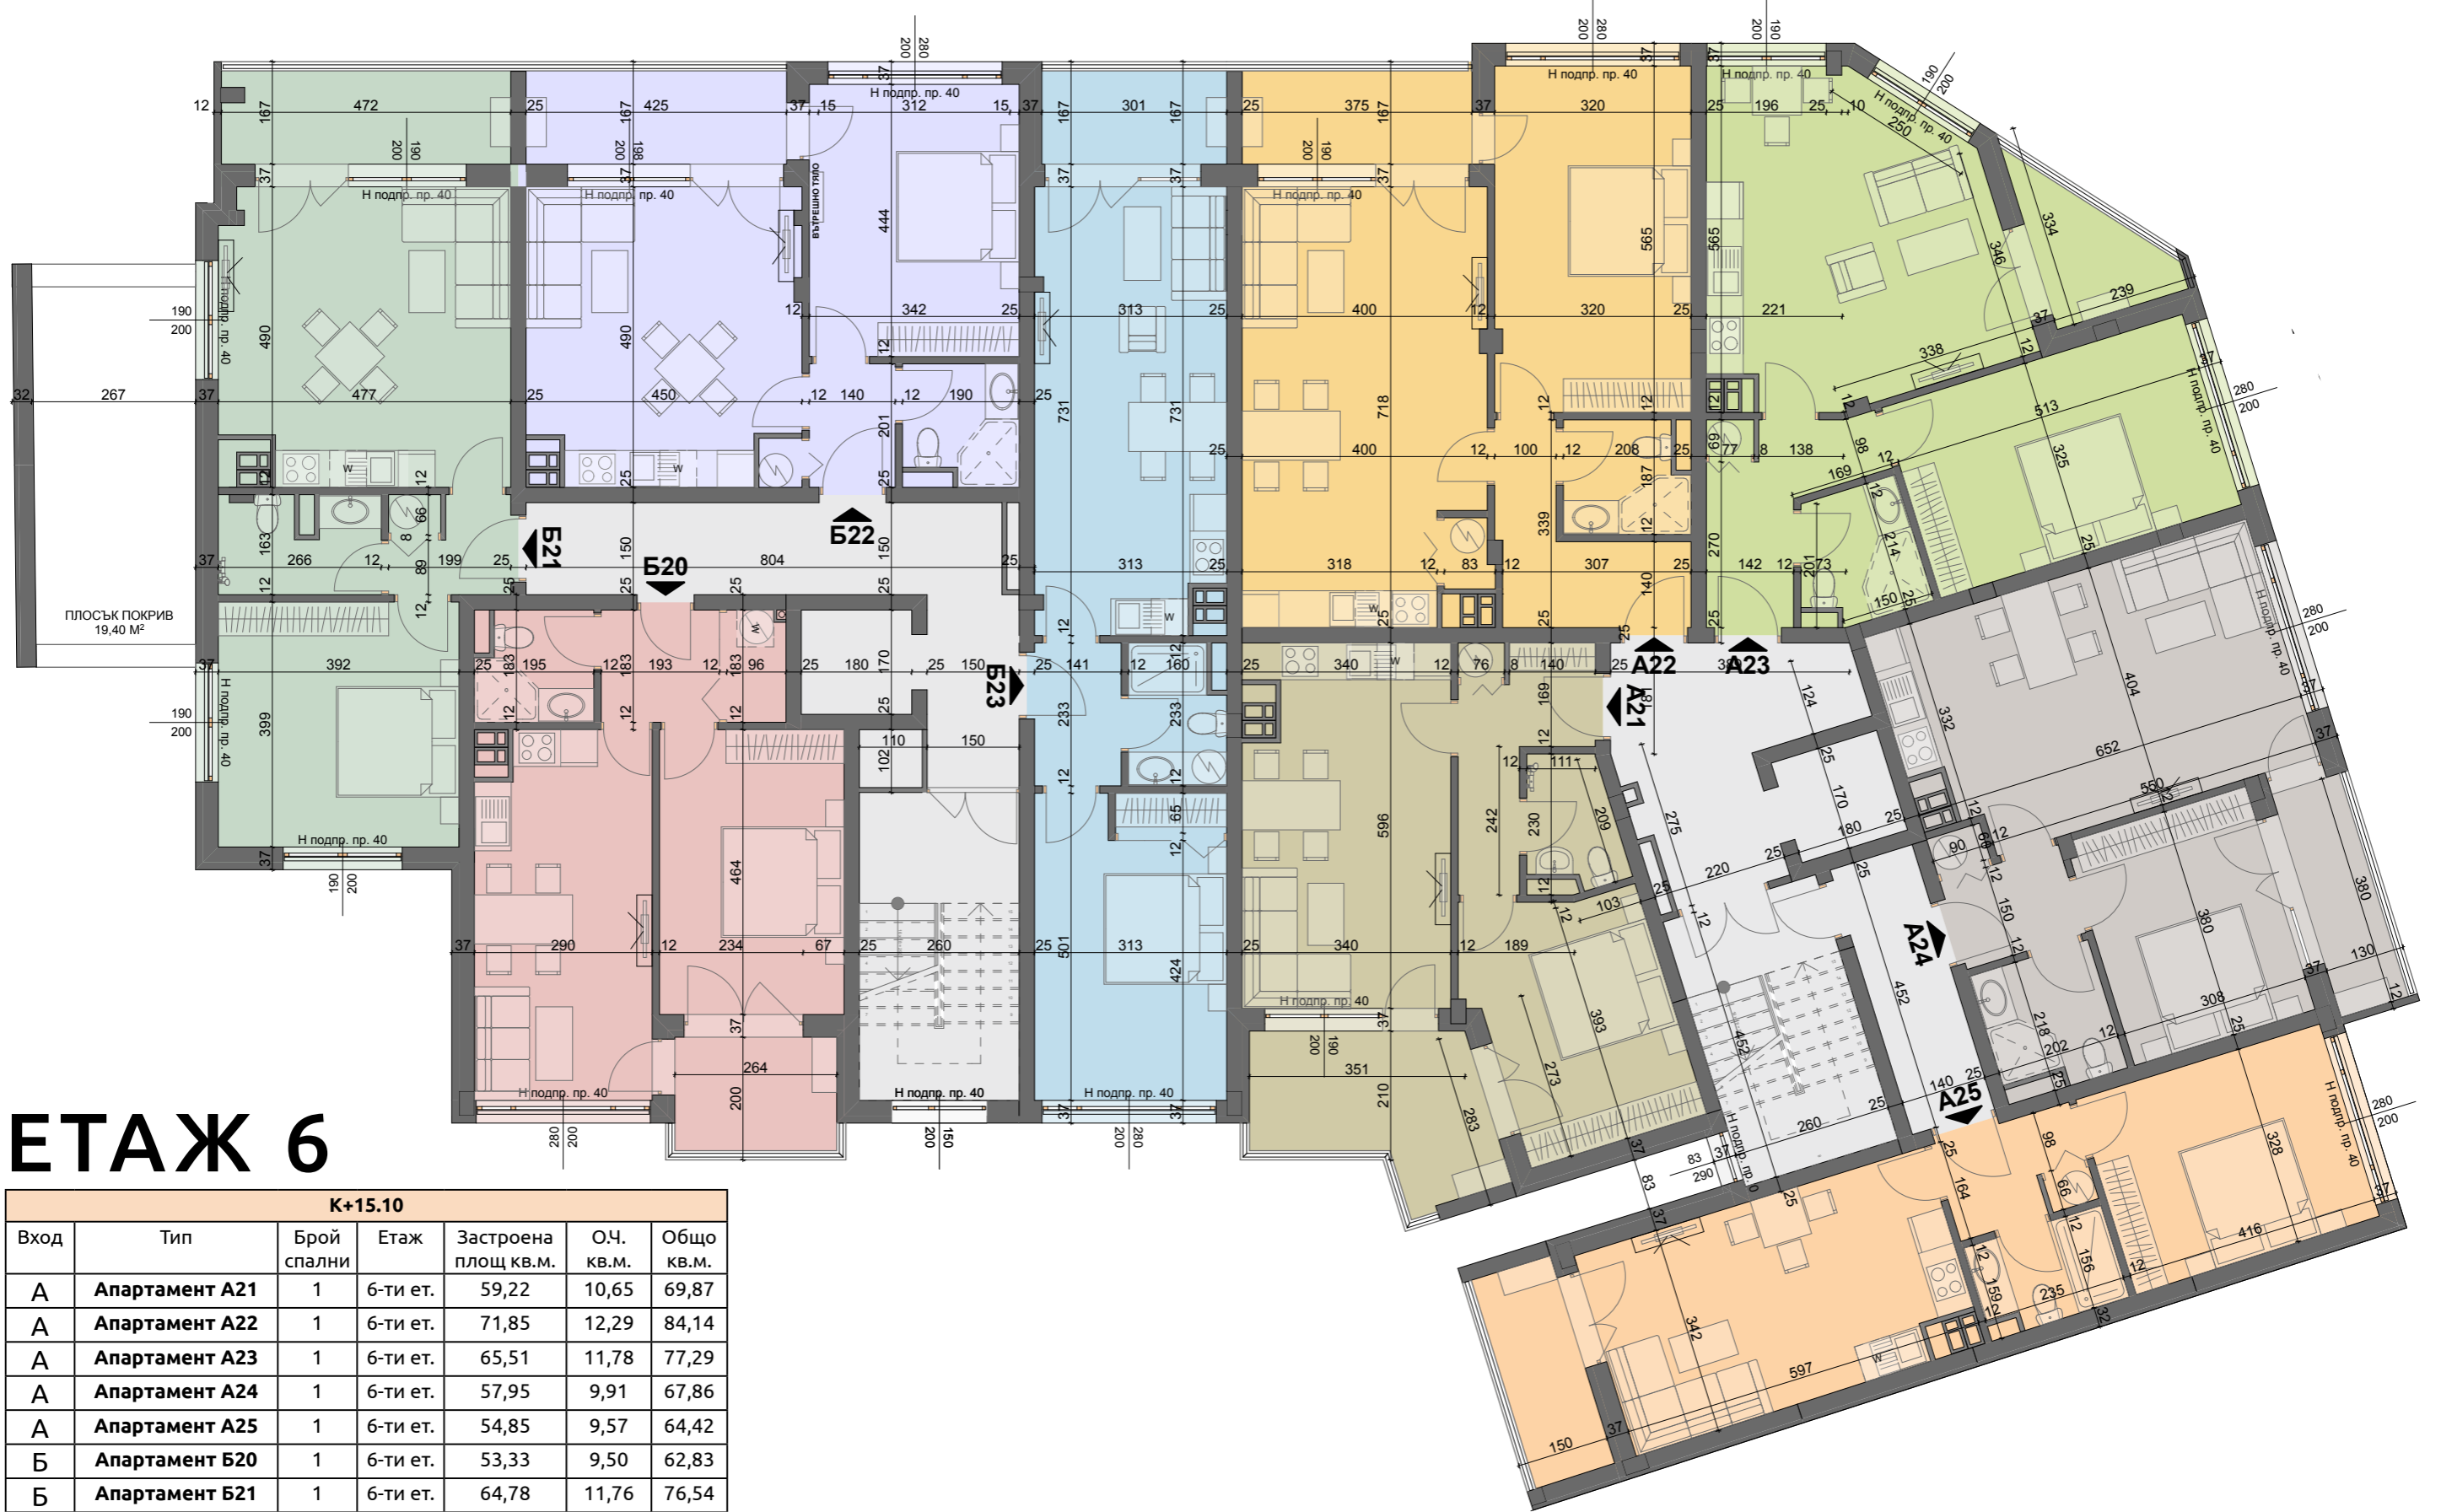

ЕТАЖ 6

К+15.10						
Вход	Тип	Брой спални	Етаж	Застроена площ кв.м.	О.Ч. кв.м.	Общо кв.м.
А	Апартамент А21	1	6-ти ет.	59,22	10,65	69,87
А	Апартамент А22	1	6-ти ет.	71,85	12,29	84,14
А	Апартамент А23	1	6-ти ет.	65,51	11,78	77,29
А	Апартамент А24	1	6-ти ет.	57,95	9,91	67,86
А	Апартамент А25	1	6-ти ет.	54,85	9,57	64,42
Б	Апартамент Б20	1	6-ти ет.	53,33	9,50	62,83
Б	Апартамент Б21	1	6-ти ет.	64,78	11,76	76,54
Б	Апартамент Б22	1	6-ти ет.	58,61	10,03	68,64
Б	Апартамент Б23	1	6-ти ет.	58,51	10,21	68,72