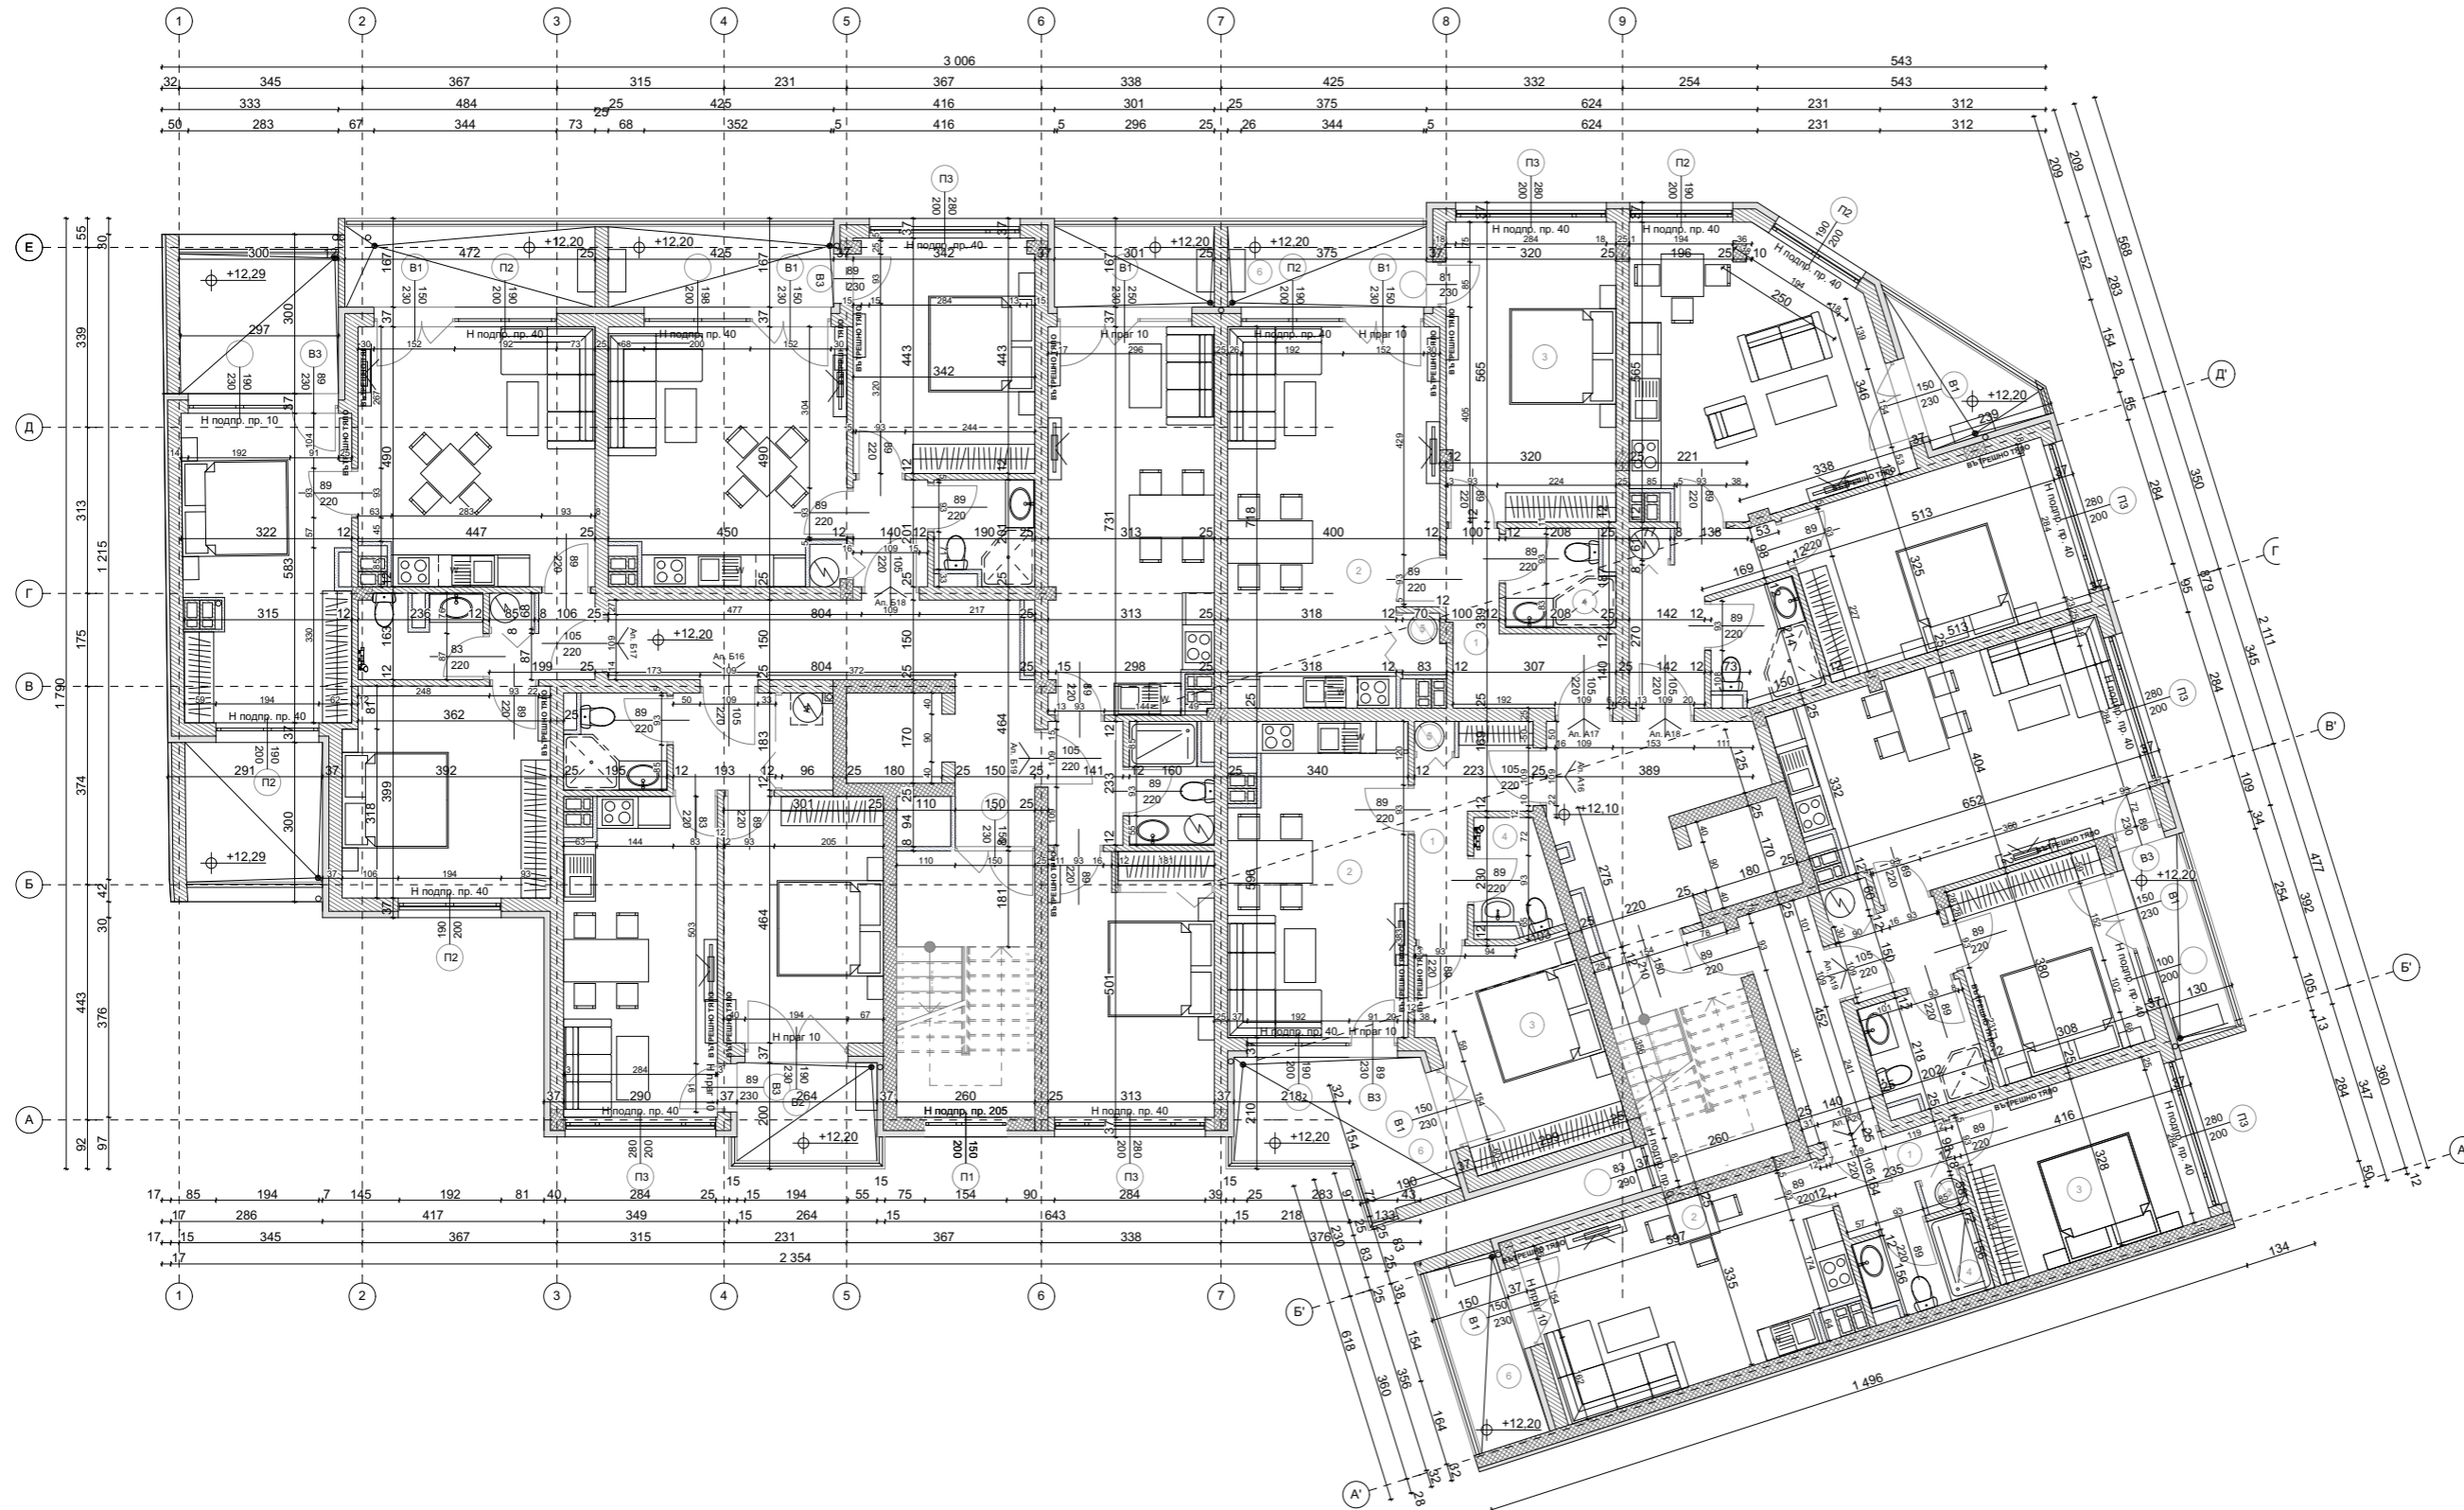

ЭТАЖ 5

№	Помещение:	Светлая площадь	Пол	Стены	Таван
1.	Стубльница	12.86 кв.м.	граниторос	лапес	ошмет таван лапес
2.	Коридор	16.34 кв.м.	граниторос	лапес	ошмет таван лапес

№	Помещение:	Светлая площадь	Пол	Стены	Таван
1.	Стубльница	11.74 кв.м.	граниторос	лапес	лапес
2.	Коридор	17.11 кв.м.	граниторос	лапес	лапес
3.	Коридор	6.46 кв.м.	граниторос	лапес	лапес