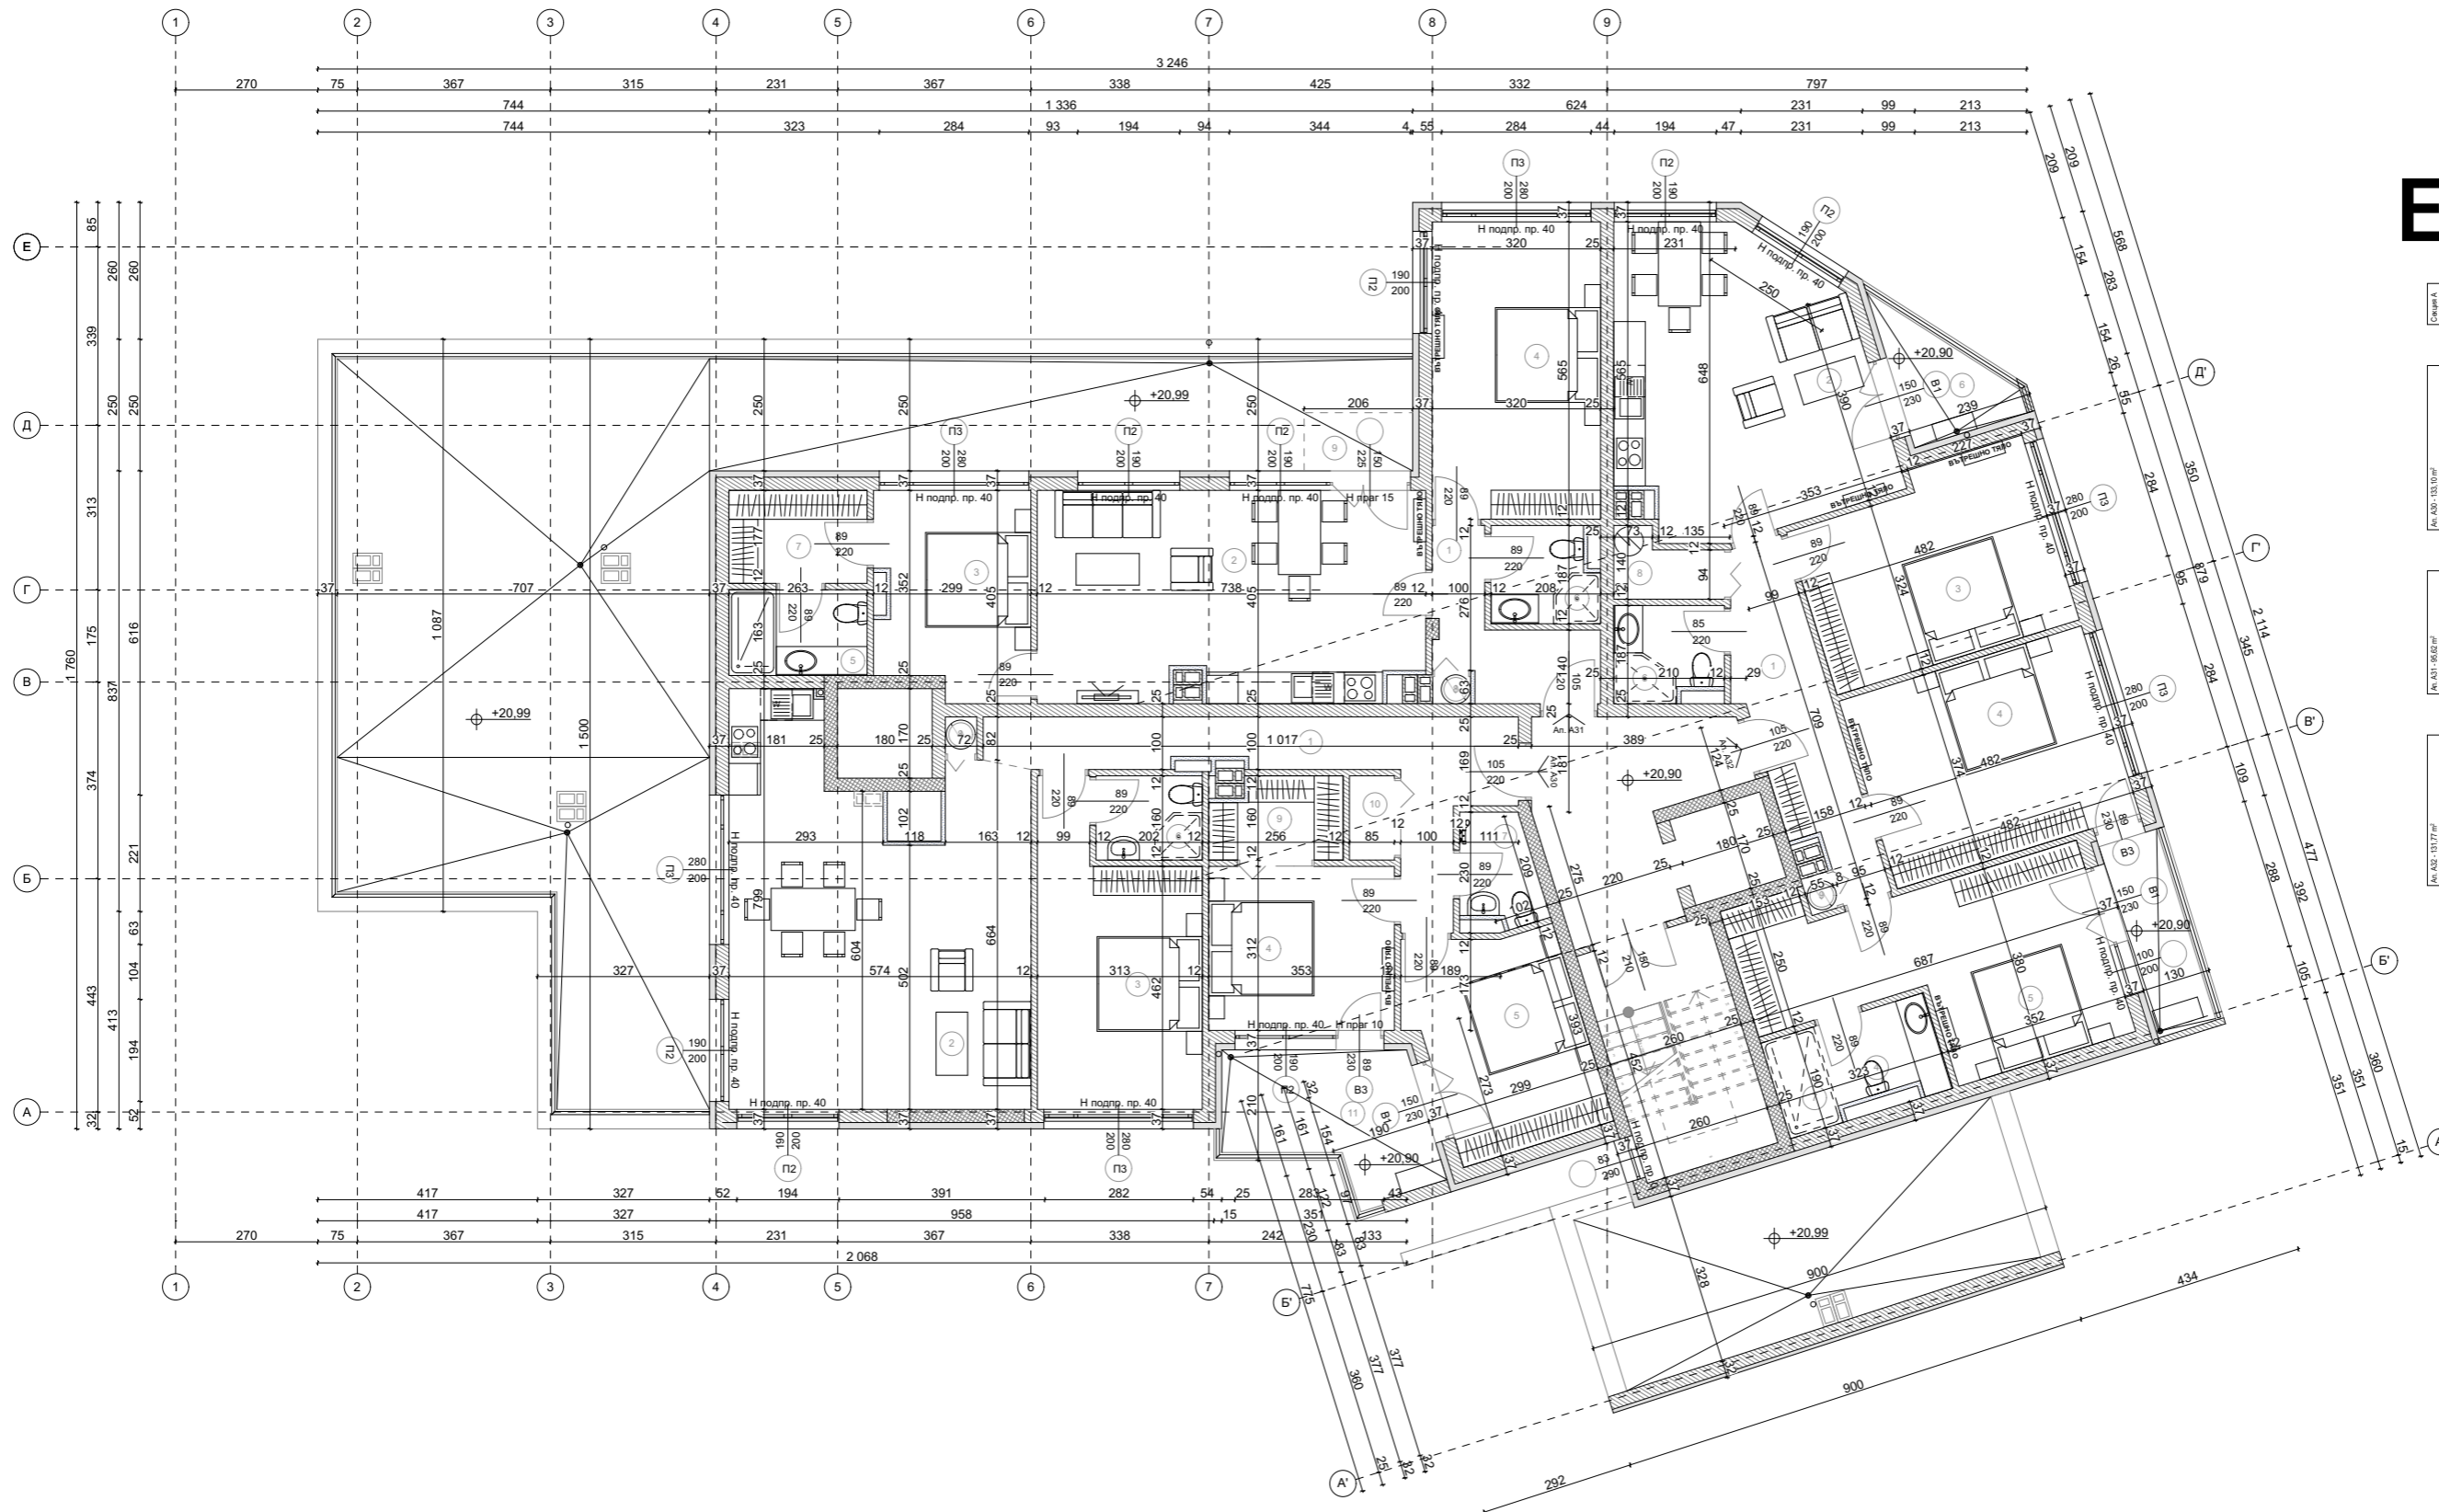

ЭТАЖ 8

№ Помещения	Светлая площадь	Пол	Стены	Таван
1. Стылбиде	11,74 кв.м	гранитогорес	лагес	лагес
2. Коридор	12,17 кв.м	гранитогорес	лагес	лагес