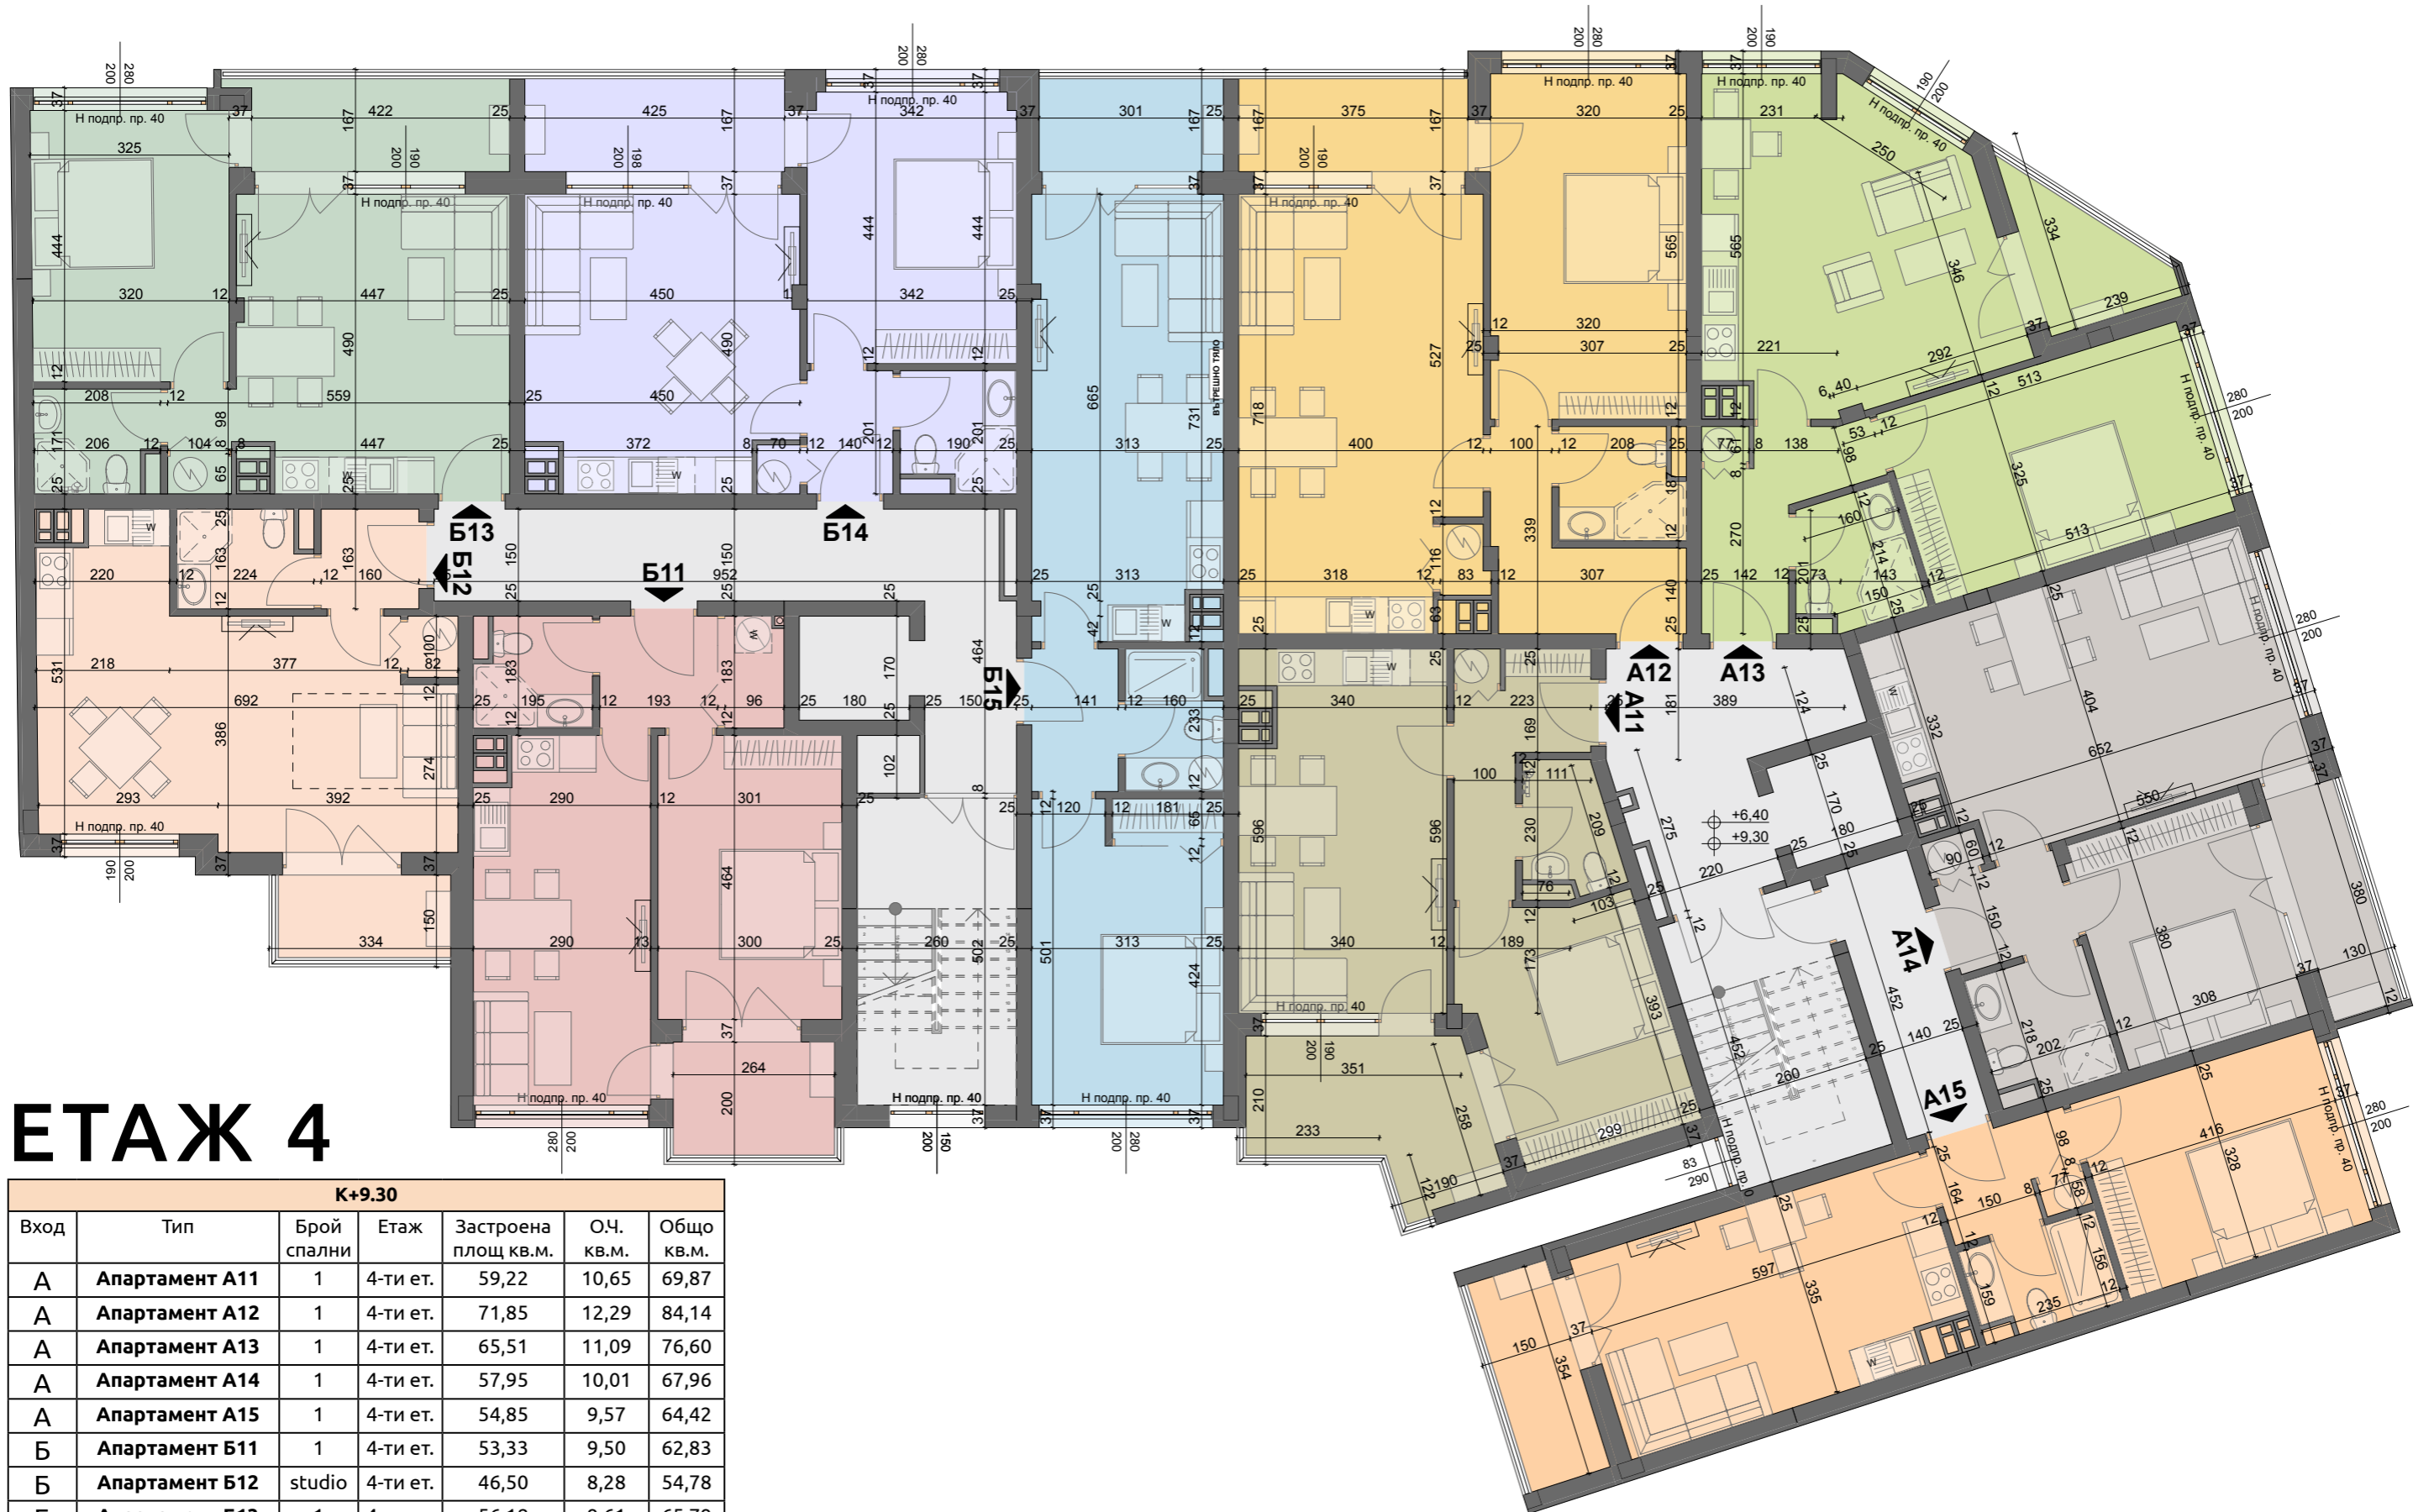

ЕТАЖ 4

К+9.30						
Вход	Тип	Брой спални	Етаж	Застроена площ кв.м.	О.Ч. кв.м.	Общо кв.м.
А	Апартамент А11	1	4-ти ет.	59,22	10,65	69,87
А	Апартамент А12	1	4-ти ет.	71,85	12,29	84,14
А	Апартамент А13	1	4-ти ет.	65,51	11,09	76,60
А	Апартамент А14	1	4-ти ет.	57,95	10,01	67,96
А	Апартамент А15	1	4-ти ет.	54,85	9,57	64,42
Б	Апартамент Б11	1	4-ти ет.	53,33	9,50	62,83
Б	Апартамент Б12	studio	4-ти ет.	46,50	8,28	54,78
Б	Апартамент Б13	1	4-ти ет.	56,18	9,61	65,79
Б	Апартамент Б14	1	4-ти ет.	58,61	10,03	68,64
Б	Апартамент Б15	1	4-ти ет.	58,51	10,21	68,72