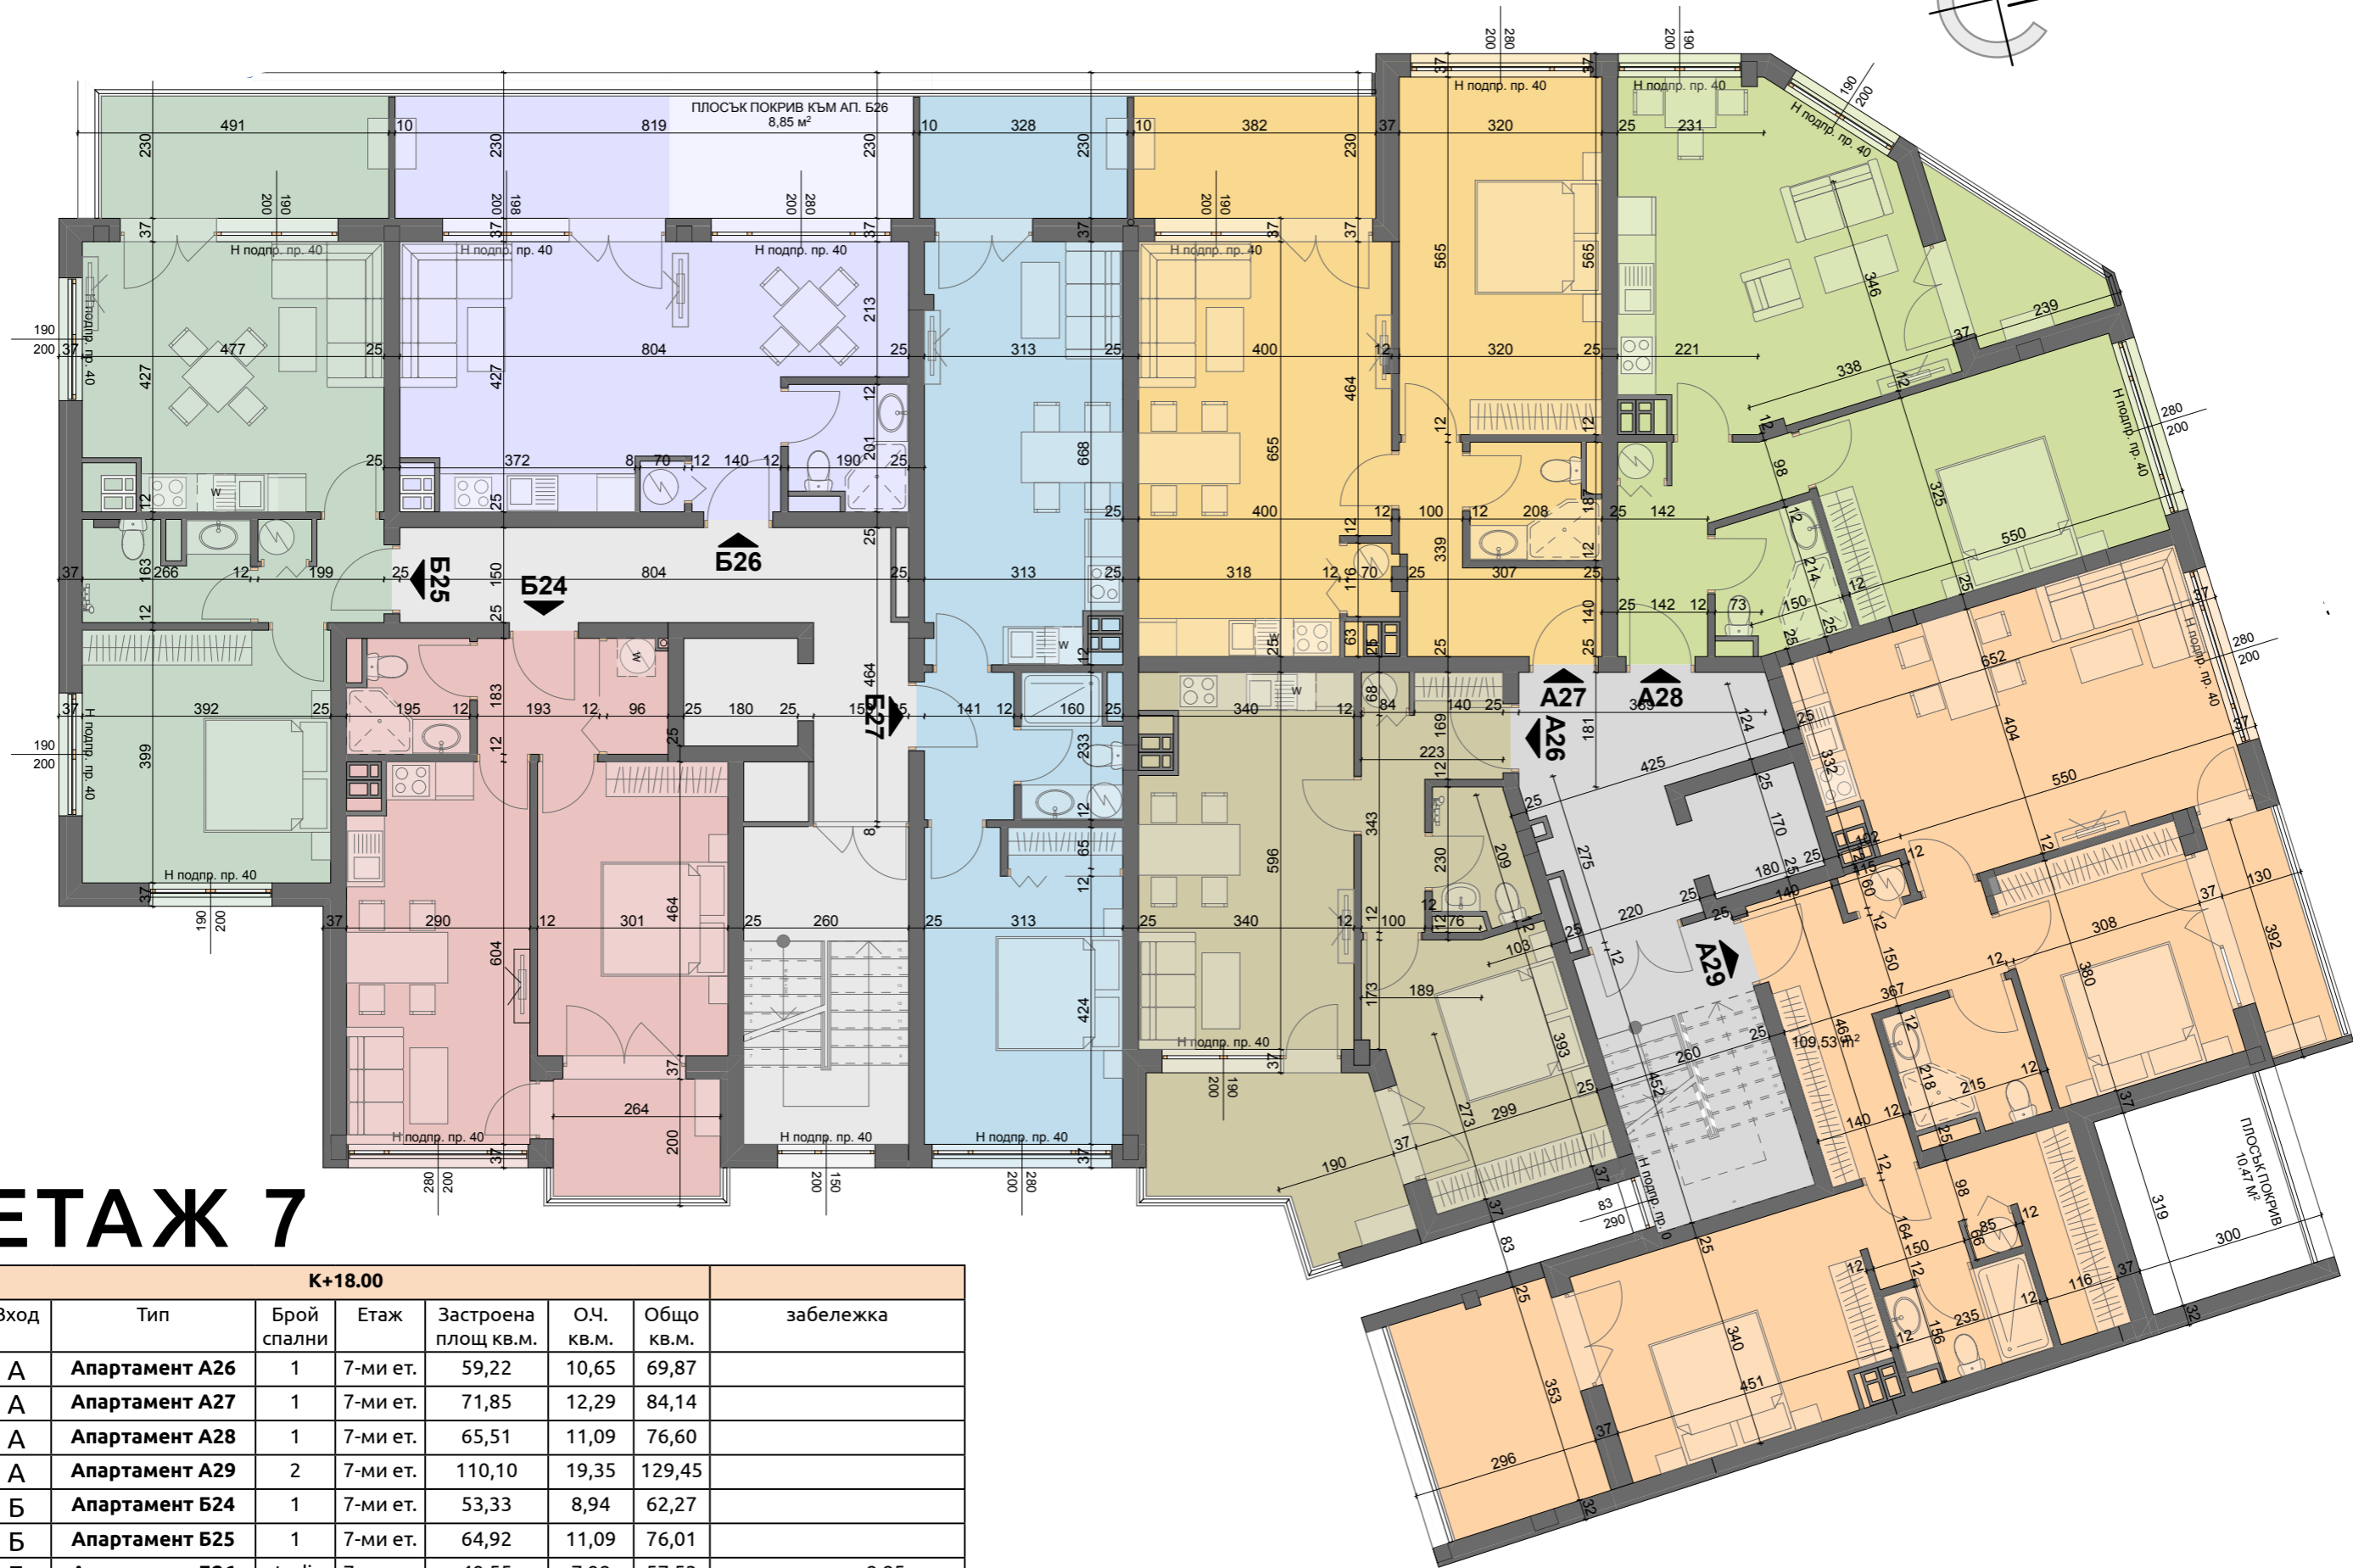

ЕТАЖ 7

K+18.00							забележка
Вход	Тип	Брой спални	Етаж	Застроена площ кв.м.	О.Ч. кв.м.	Общо кв.м.	
А	Апартамент А26	1	7-ми ет.	59,22	10,65	69,87	
А	Апартамент А27	1	7-ми ет.	71,85	12,29	84,14	
А	Апартамент А28	1	7-ми ет.	65,51	11,09	76,60	
А	Апартамент А29	2	7-ми ет.	110,10	19,35	129,45	
Б	Апартамент Б24	1	7-ми ет.	53,33	8,94	62,27	
Б	Апартамент Б25	1	7-ми ет.	64,92	11,09	76,01	
Б	Апартамент Б26	studio	7-ми ет.	49,55	7,98	57,53	плосък покрив 8,85 кв.м.
Б	Апартамент Б27	1	7-ми ет.	58,51	9,61	68,12