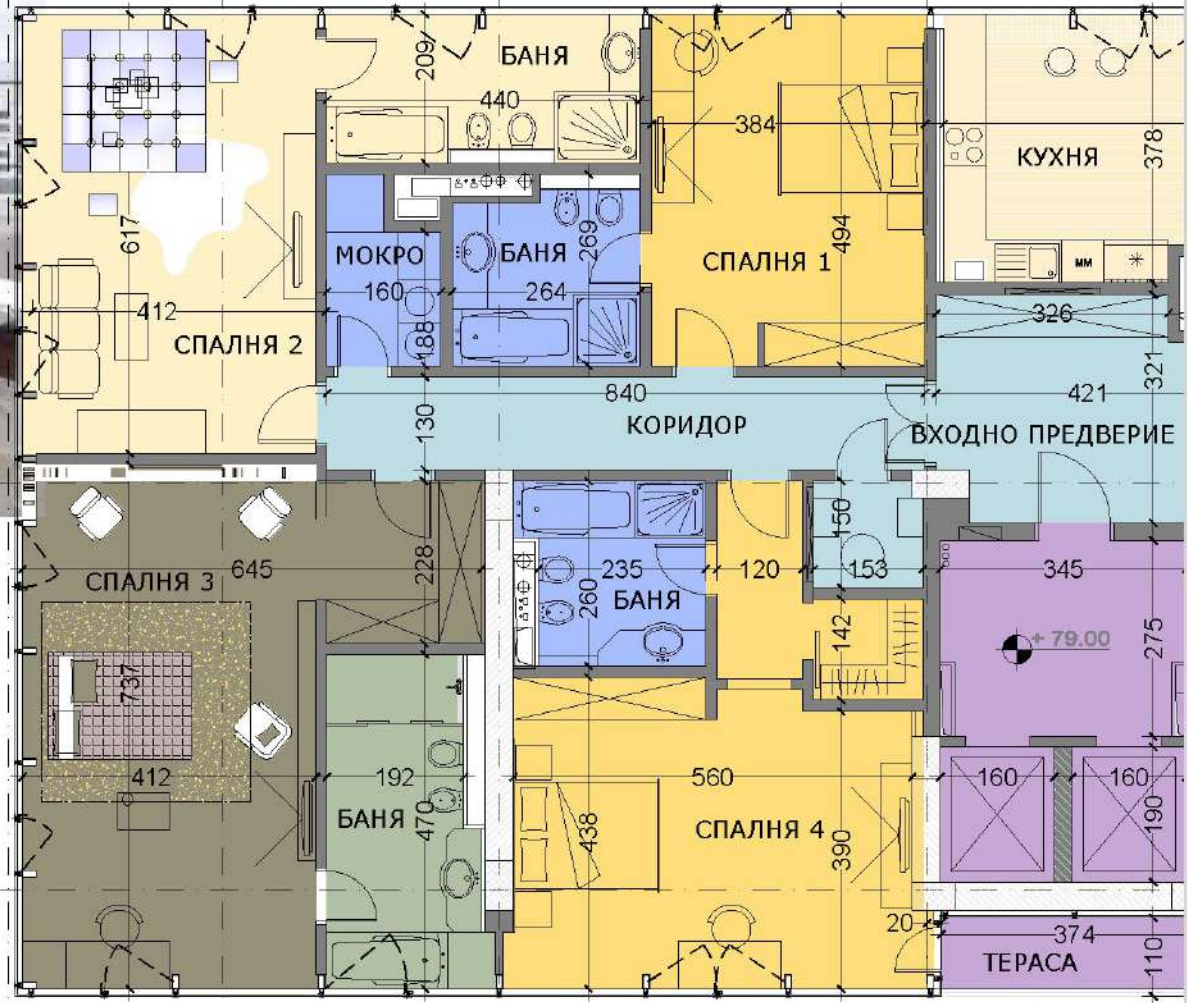

МИЛЕНИУМ ЦЕНТЪР - ЖИЛИЩНА СГРАДА

ИЗГЛЕДИ

партер

5 ет.

**АП.1**

**АП.1-А**

ТИПОВ ЕТ.

**АП. тип.**

СПАЛНЯ 1

СПАЛНЯ 2

**АП. тип.**

ТИПОВ ЕТ.

ХОЛ

ТРАПЕЗАРИЯ

**АП. тип.А**

**Ап.19**

К

М

СПАЛНЯ 2

СПАЛНЯ 3

23 ет.

23 ет.

23 ет.

М