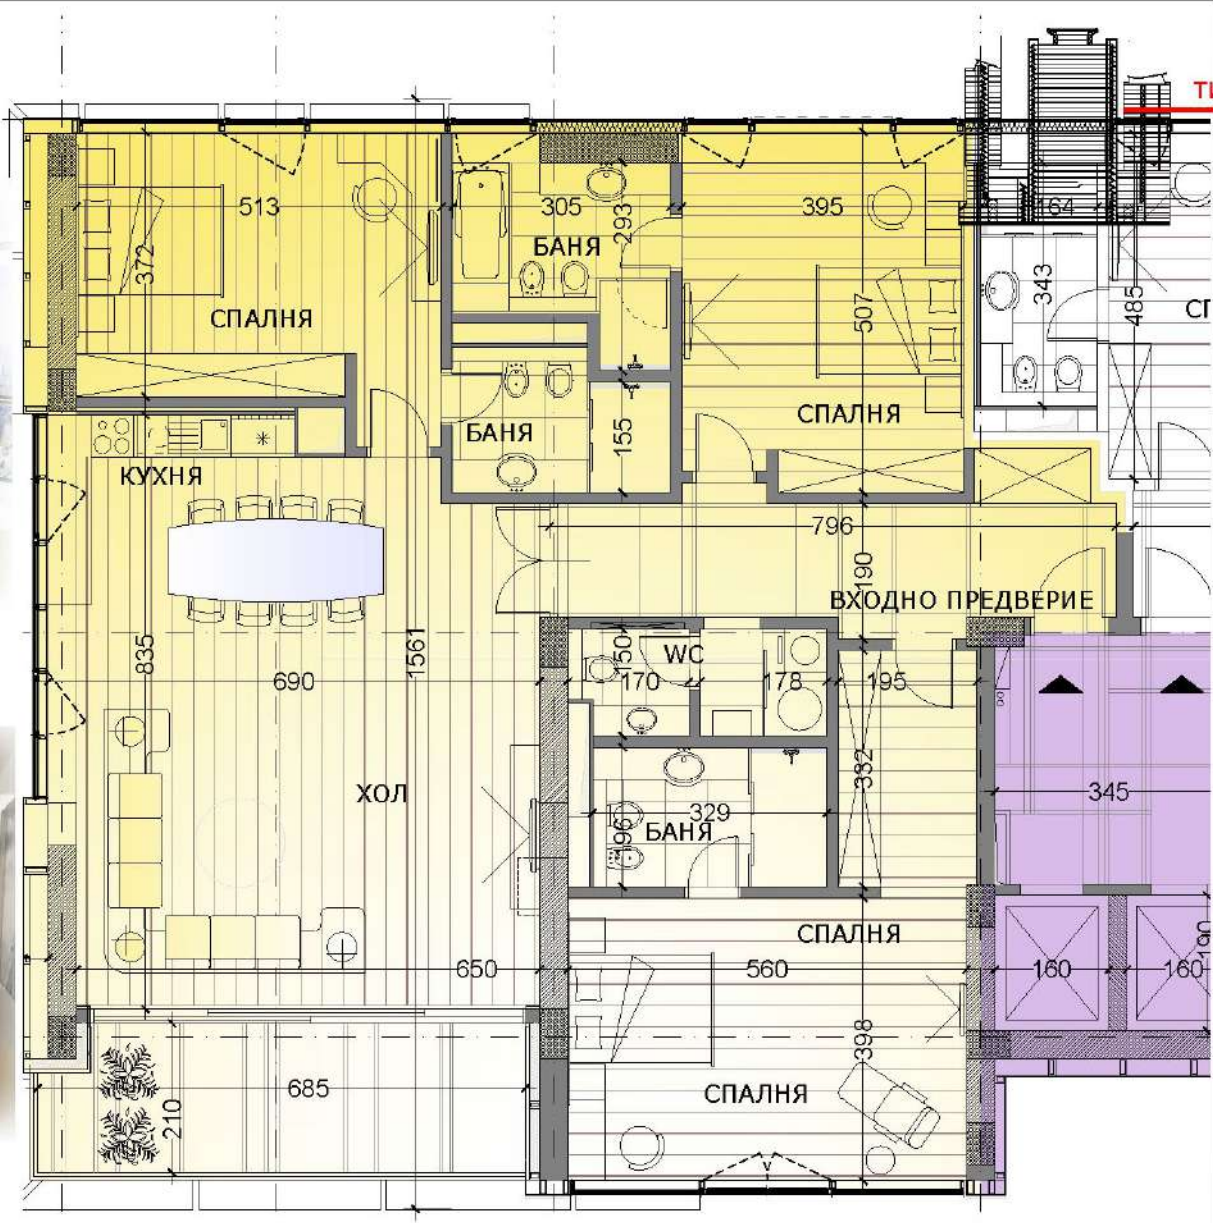

МИЛЕНИУМ ЦЕНТЪР - ЖИЛИЩНА СГРАДА

ИЗГЛЕДИ

партер

5 ет.

**АП.1**

**АП.1-А**

ТИПОВ ЕТ.

**АП. тип.**

СПАЛНЯ 1

СПАЛНЯ 2

**АП. тип.**

ТИПОВ ЕТ.

ХОЛ

ТРАПЕЗАРИЯ

**АП. тип.А**

**Ап.19**

К

М

СПАЛНЯ 2

СПАЛНЯ 3

23 ет.

23 ет.

23 ет.

М