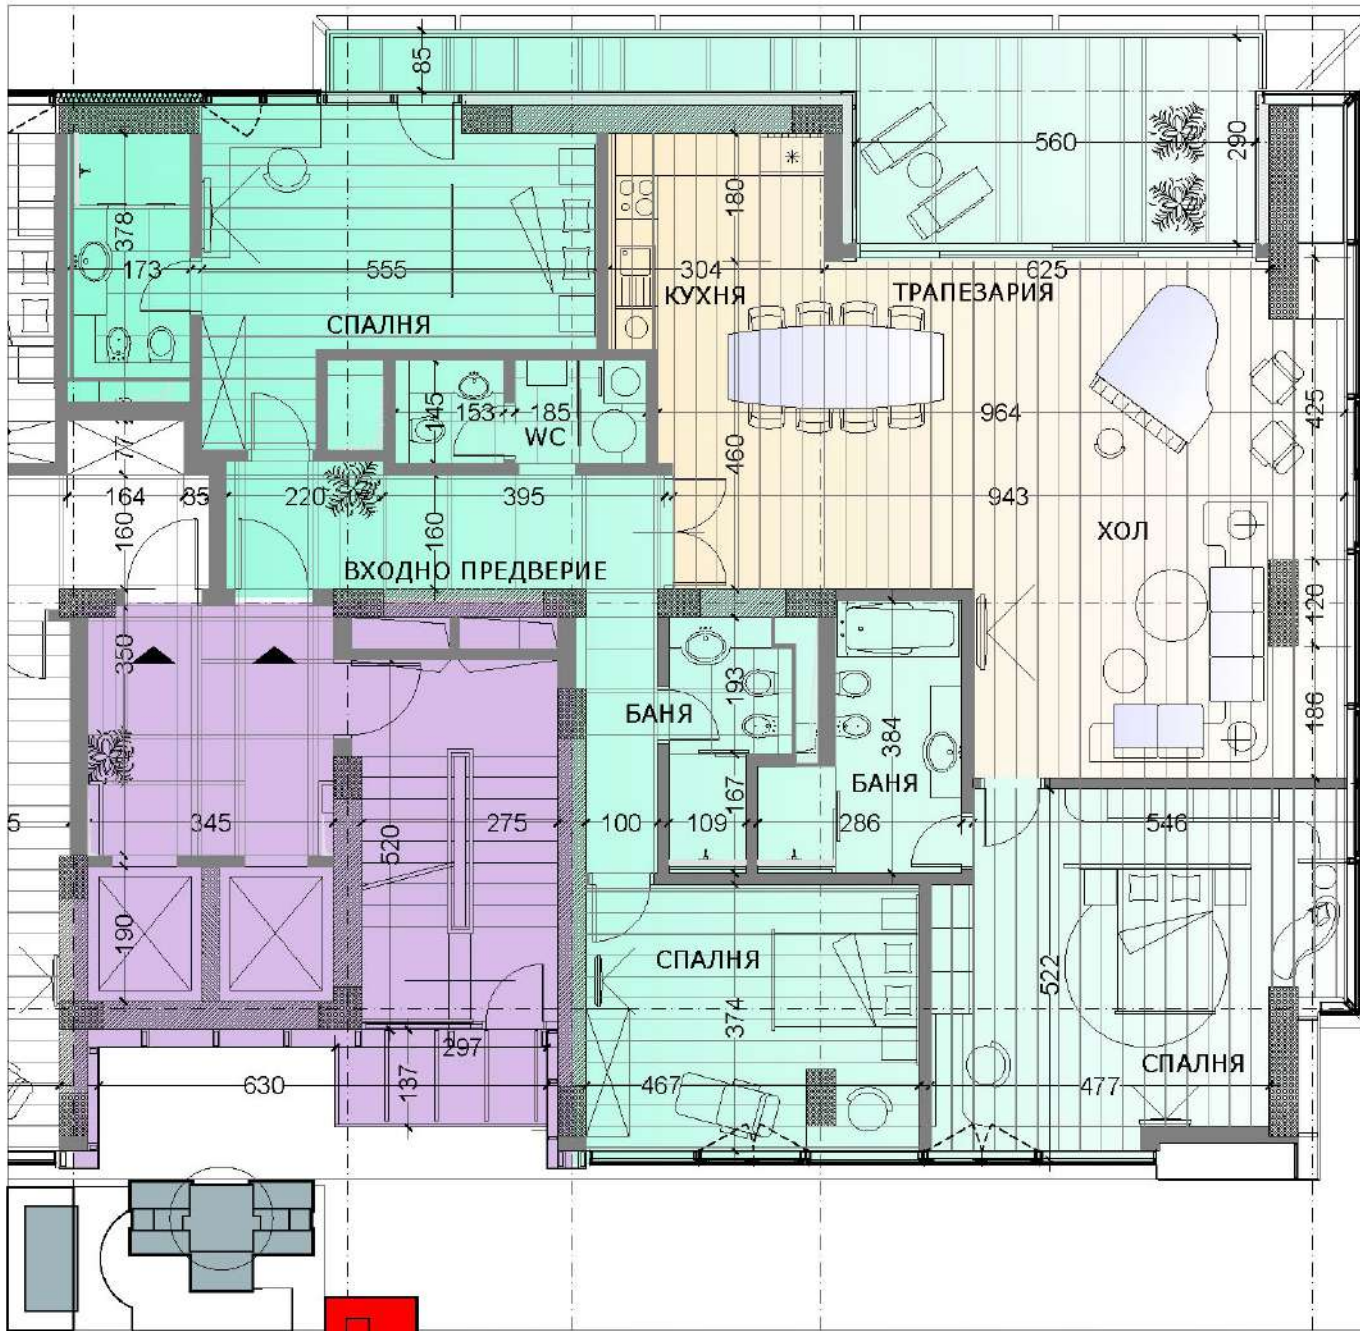

МИЛЕНИУМ ЦЕНТЪР - ЖИЛИЩНА СГРАДА

ИЗГЛЕДИ

партер

5 ет.

**АП.1**

**АП.1-А**

ТИПОВ ЕТ.

**АП. тип.**

СПАЛНЯ 1

СПАЛНЯ 2

**АП. тип.**

ТИПОВ ЕТ.

ХОЛ

ТРАПЕЗАРИЯ

**АП. тип.А**

**Ап.19**

К

М

СПАЛНЯ 2

СПАЛНЯ 3

23 ет.

23 ет.

23 ет.

М