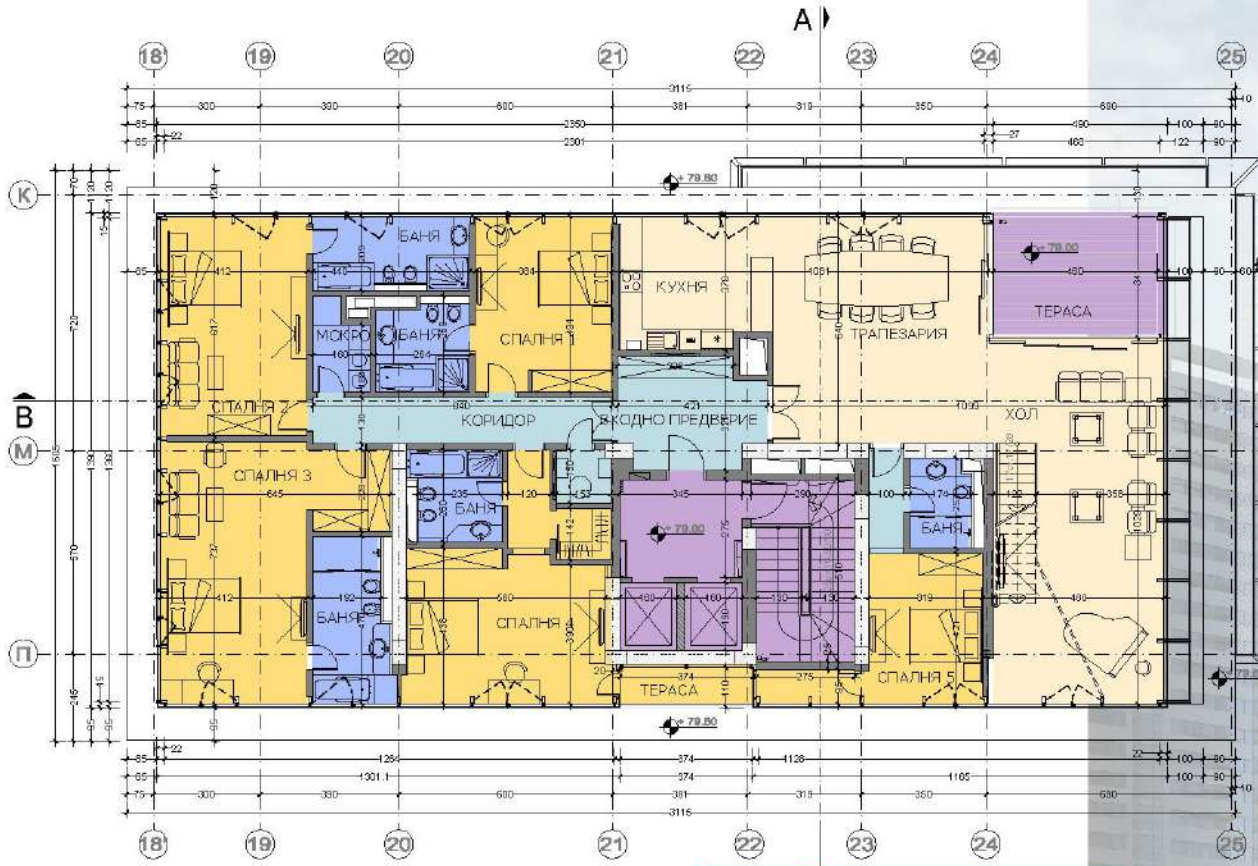

МИЛЕНИУМ ЦЕНТЪР - ЖИЛИЩНА СГРАДА

ИЗГЛЕДИ

партер

5 ет.

**АП.1**

**АП.1-А**

ТИПОВ ЕТ.

**АП. тип.**

СПАЛНЯ 1

СПАЛНЯ 2

**АП. тип.**

ТИПОВ ЕТ.

ХОЛ

ТРАПЕЗАРИЯ

**АП. тип.А**

**Ап.19**

К

М

СПАЛНЯ 2

СПАЛНЯ 3

23 ет.

23 ет.

23 ет.

М