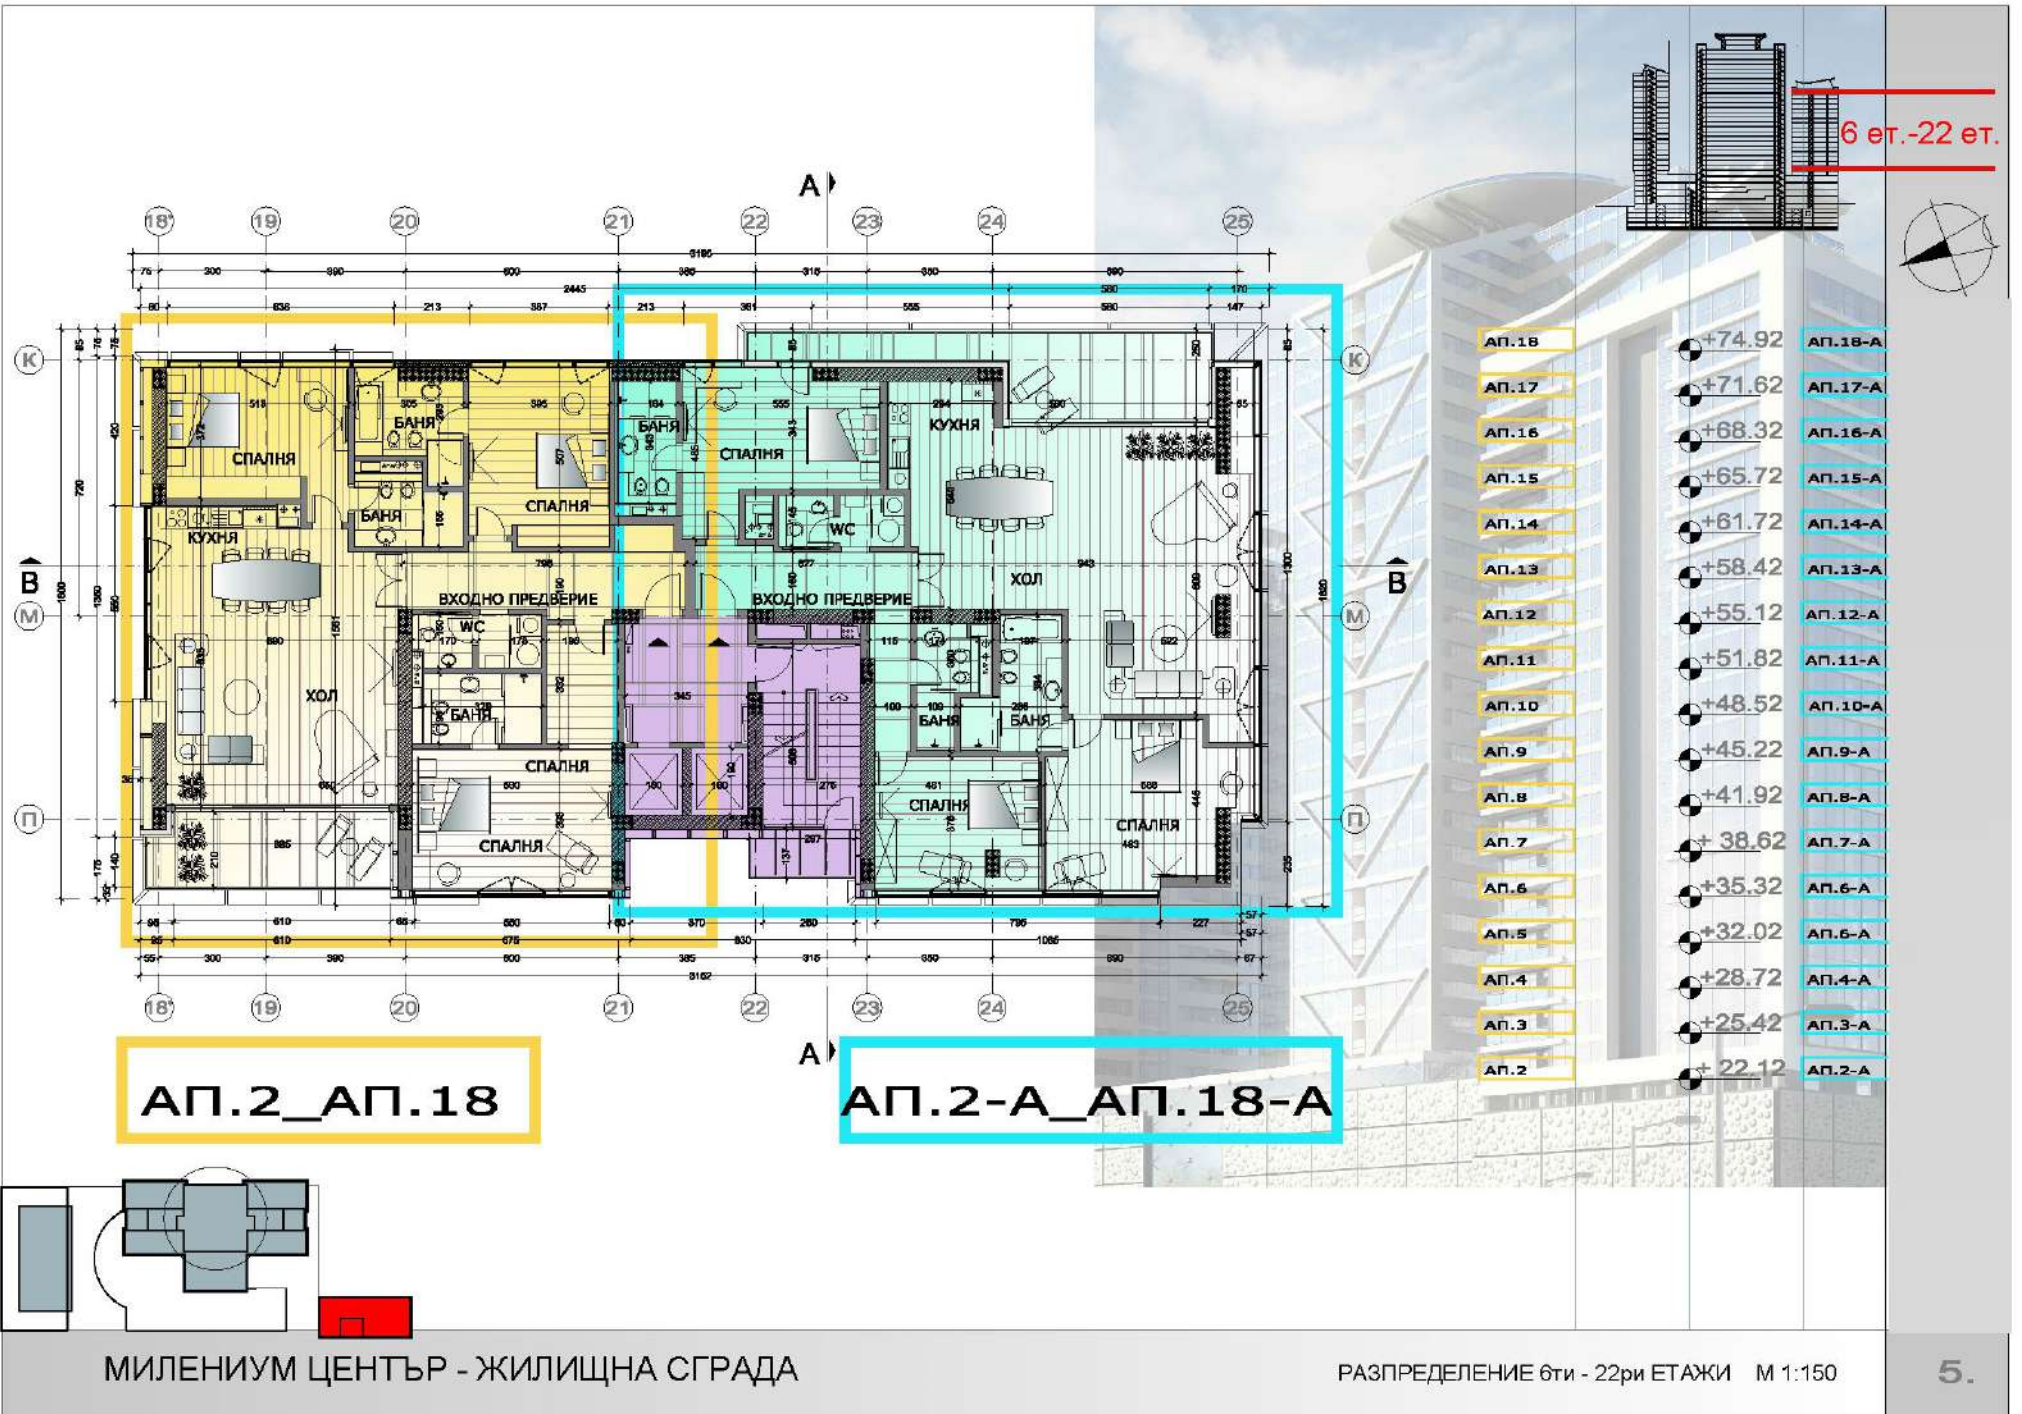

МИЛЕНИУМ ЦЕНТЪР - ЖИЛИЩНА СГРАДА

ИЗГЛЕДИ

партер

5 ет.

**АП.1**

**АП.1-А**

ТИПОВ ЕТ.

**АП. тип.**

СПАЛНЯ 1

СПАЛНЯ 2

**АП. тип.**

ТИПОВ ЕТ.

ХОЛ

ТРАПЕЗАРИЯ

**АП. тип.А**

**Ап.19**

К

М

СПАЛНЯ 2

СПАЛНЯ 3

23 ет.

23 ет.

23 ет.

М