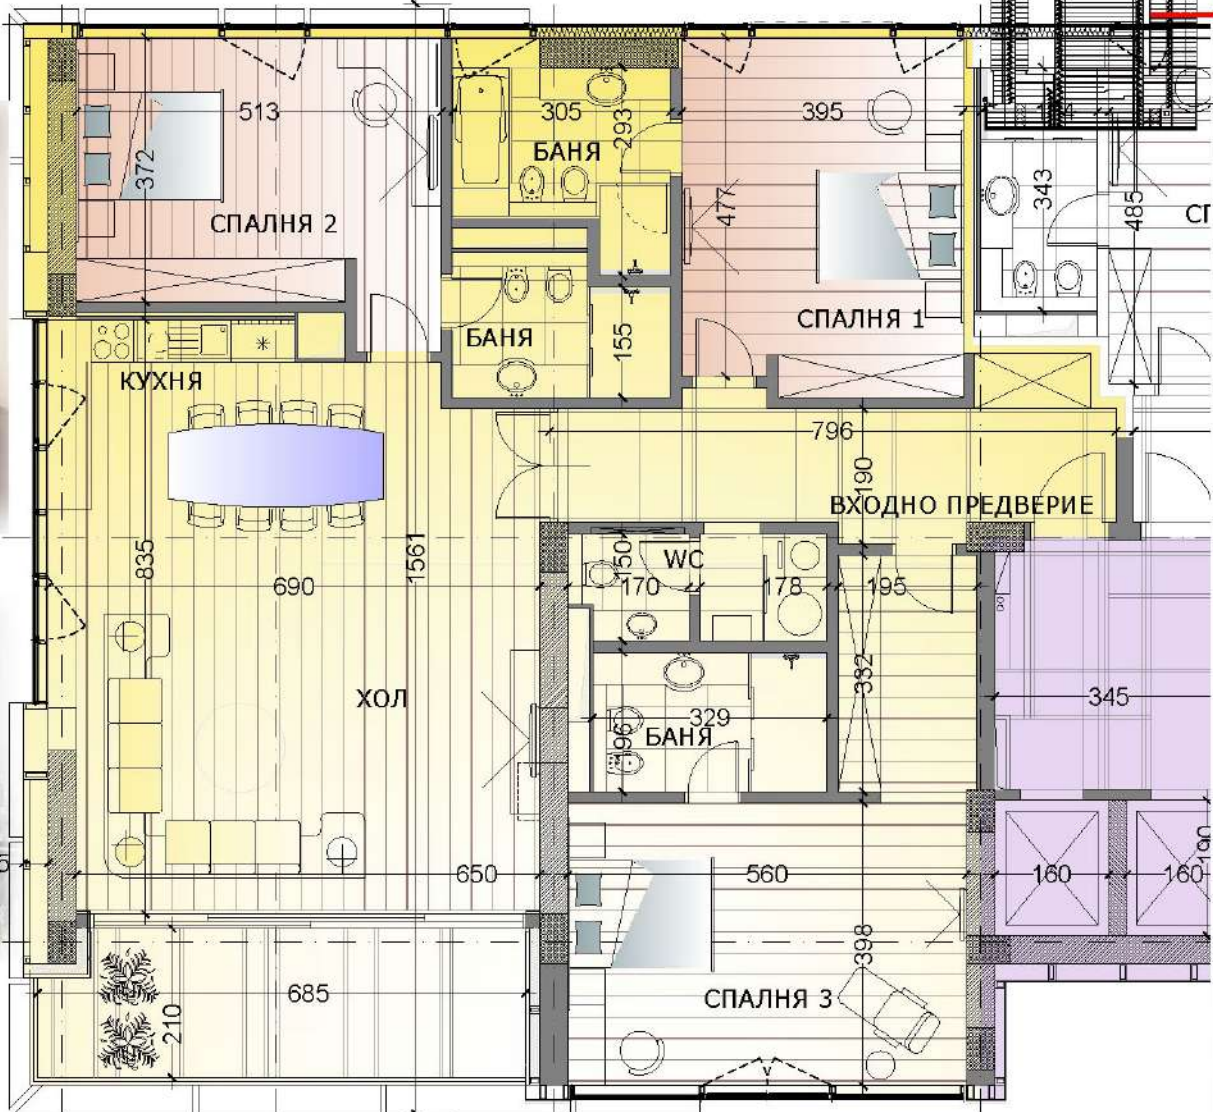

МИЛЕНИУМ ЦЕНТЪР - ЖИЛИЩНА СГРАДА

ИЗГЛЕДИ

партер

5 ет.

**АП.1**

**АП.1-А**

ТИПОВ ЕТ.

**АП. тип.**

СПАЛНЯ 1

СПАЛНЯ 2

**АП. тип.**

ТИПОВ ЕТ.

ХОЛ

ТРАПЕЗАРИЯ

**АП. тип.А**

**Ап.19**

К

М

СПАЛНЯ 2

СПАЛНЯ 3

23 ет.

23 ет.

23 ет.

М