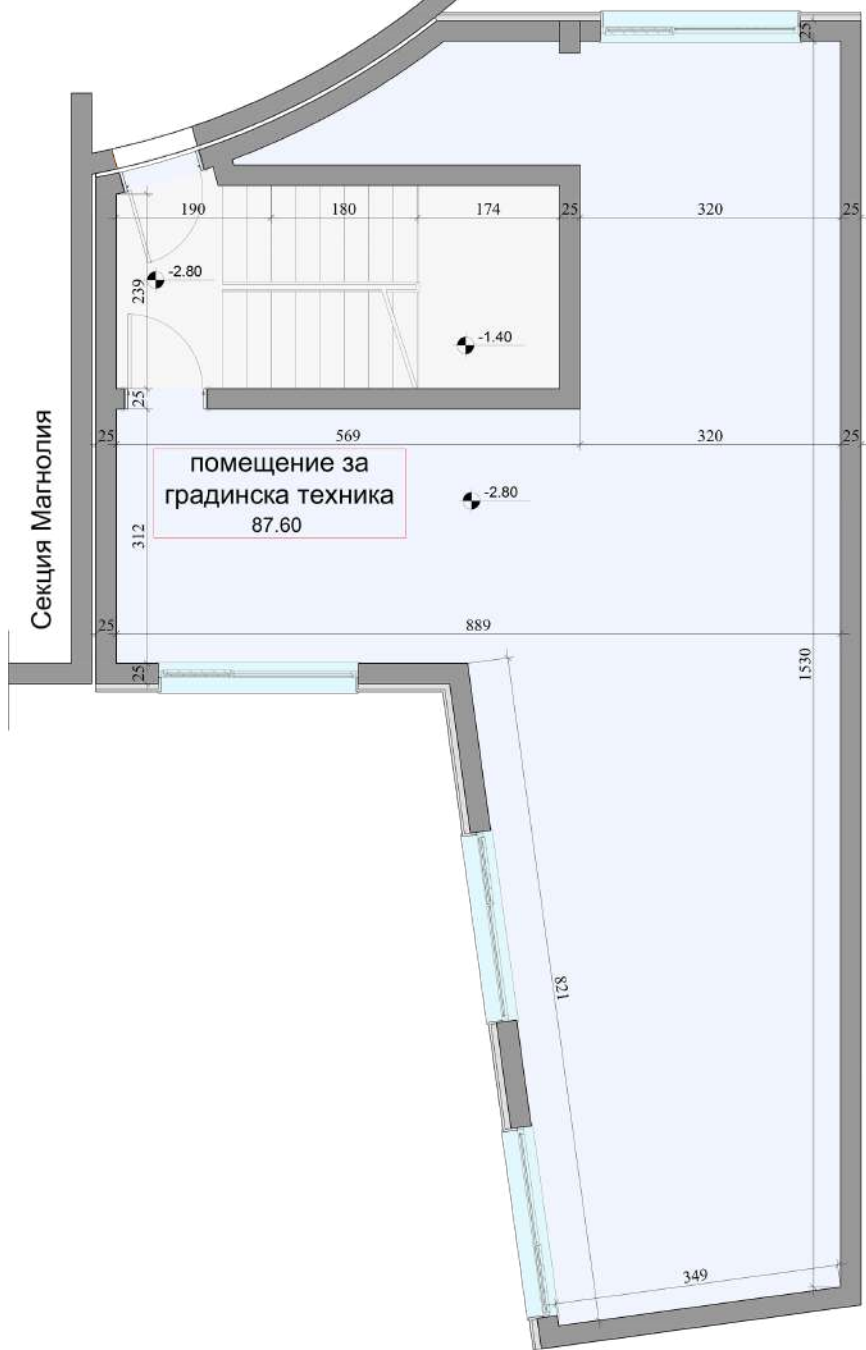

тераса 3.88 m<sup>2</sup>  
спалня 10.55 m<sup>2</sup>  
дрешник 1.29 m<sup>2</sup>  
баня/WC 3.25 m<sup>2</sup>  
коридор 3.37 m<sup>2</sup>  
дневна 22.63 m<sup>2</sup>  
51.67 m<sup>2</sup>

тераса 3.87 m<sup>2</sup>  
спалня 10.72 m<sup>2</sup>  
дрешник 1.03 m<sup>2</sup>  
коридор 7.43 m<sup>2</sup>  
WC 2.12 m<sup>2</sup>  
дневна 28.62 m<sup>2</sup>  
лоджия 6.75 m<sup>2</sup>

Ап. 61  
Ап. 62  
Ап. 63  
91.68 m<sup>2</sup>  
коридор 7.61 m<sup>2</sup>  
баня/WC 4.46 m<sup>2</sup>  
WC 1.44 m<sup>2</sup>  
дневна 31.60 m<sup>2</sup>  
спалня 17.00 m<sup>2</sup>  
спалня 13.25 m<sup>2</sup>  
лоджия 4.80 m<sup>2</sup>

Ап. 64  
Ап. 65  
58.39 m<sup>2</sup>  
коридор 3.98 m<sup>2</sup>  
баня/WC 3.90 m<sup>2</sup>  
дрешник 1.58 m<sup>2</sup>  
баня/WC 4.02 m<sup>2</sup>  
дневна 24.16 m<sup>2</sup>  
спалня 13.20 m<sup>2</sup>  
лоджия 4.38 m<sup>2</sup>

91.65 m<sup>2</sup>  
коридор 7.43 m<sup>2</sup>  
WC 2.12 m<sup>2</sup>  
дневна 28.62 m<sup>2</sup>  
лоджия 6.75 m<sup>2</sup>

СГРАДА 2,  
ВХ. 4

СГРАДА 6, ВХ.7

Секция Магнолия

помещение за  
градинска техника  
87.60