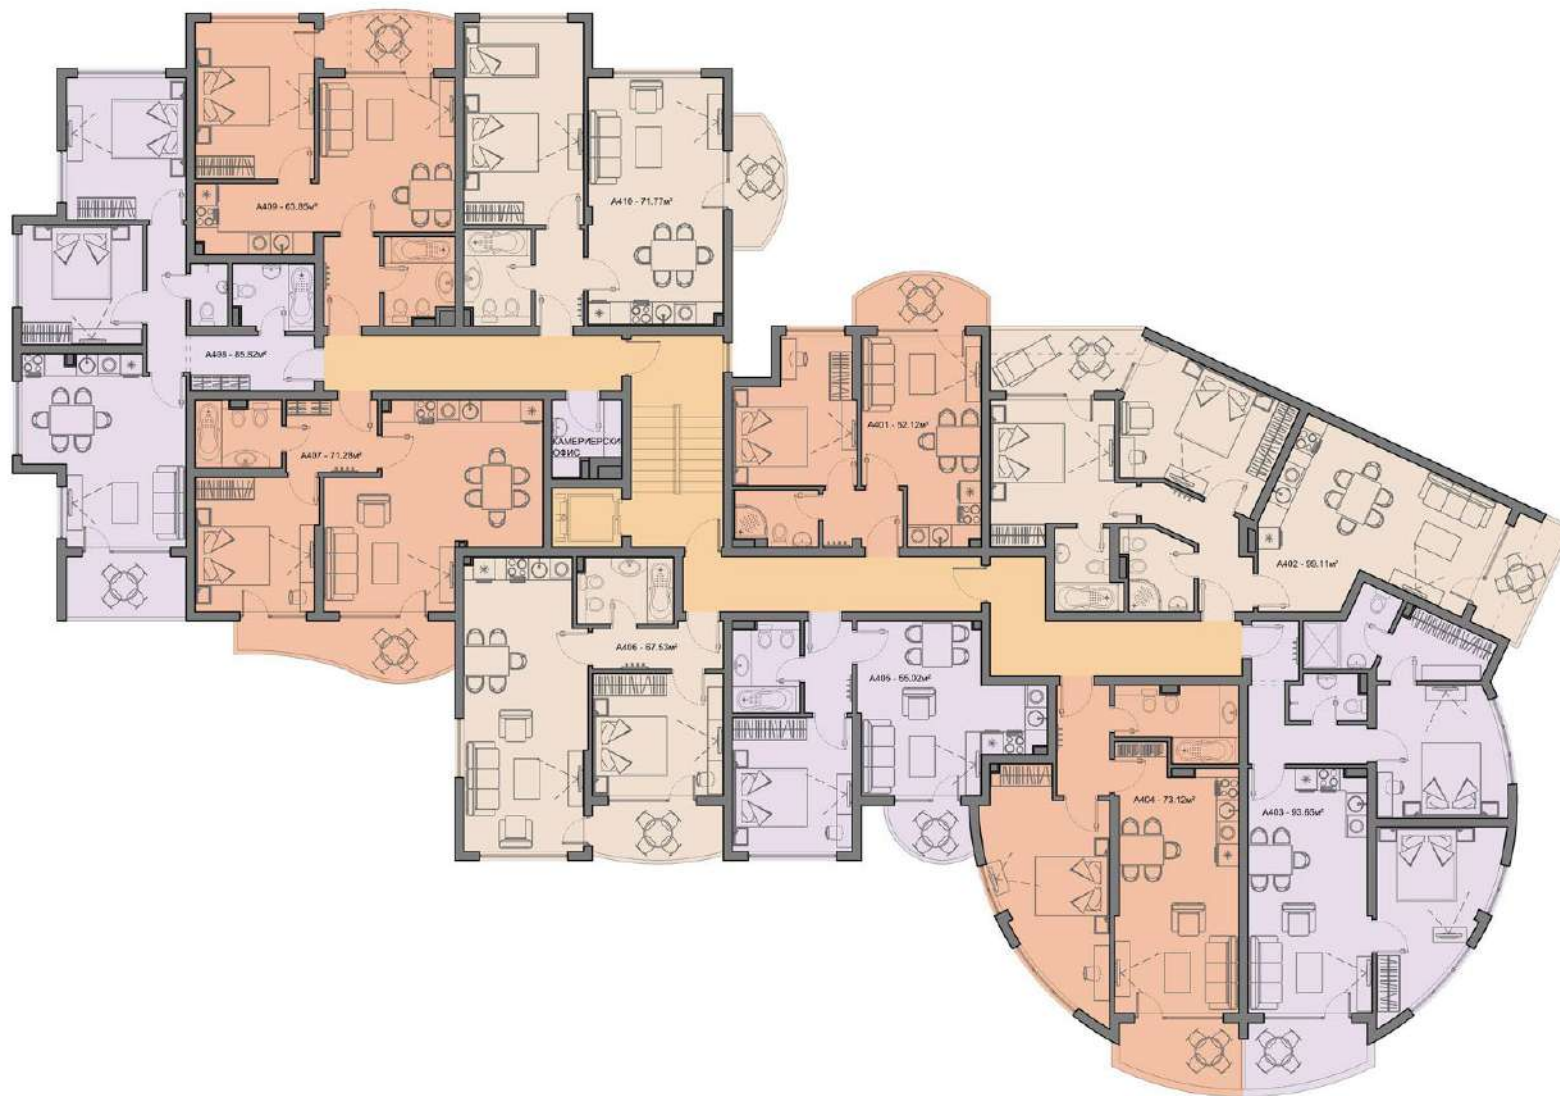

БЛОК А 3 ЭТАЖ

Объект N	Чиста площ	Общи части	Обща площ
Апартамент А401	46.03м²	6.09м²	52.12м²
Апартамент А402	87.40м²	11.71м²	99.11м²
Апартамент А403	82.39м²	11.26м²	93.65м²
Апартамент А404	64.58м²	8.54м²	73.12м²
Апартамент А405	48.48м²	6.54м²	55.02м²
Апартамент А406	59.50м²	8.03м²	67.53м²
Апартамент А407	62.80м²	8.48м²	71.28м²
Апартамент А408	75.73м²	10.09м²	85.82м²
Апартамент А409	56.39м²	7.46м²	63.85м²
Апартамент А410	63.16м²	8.61м²	71.77м²