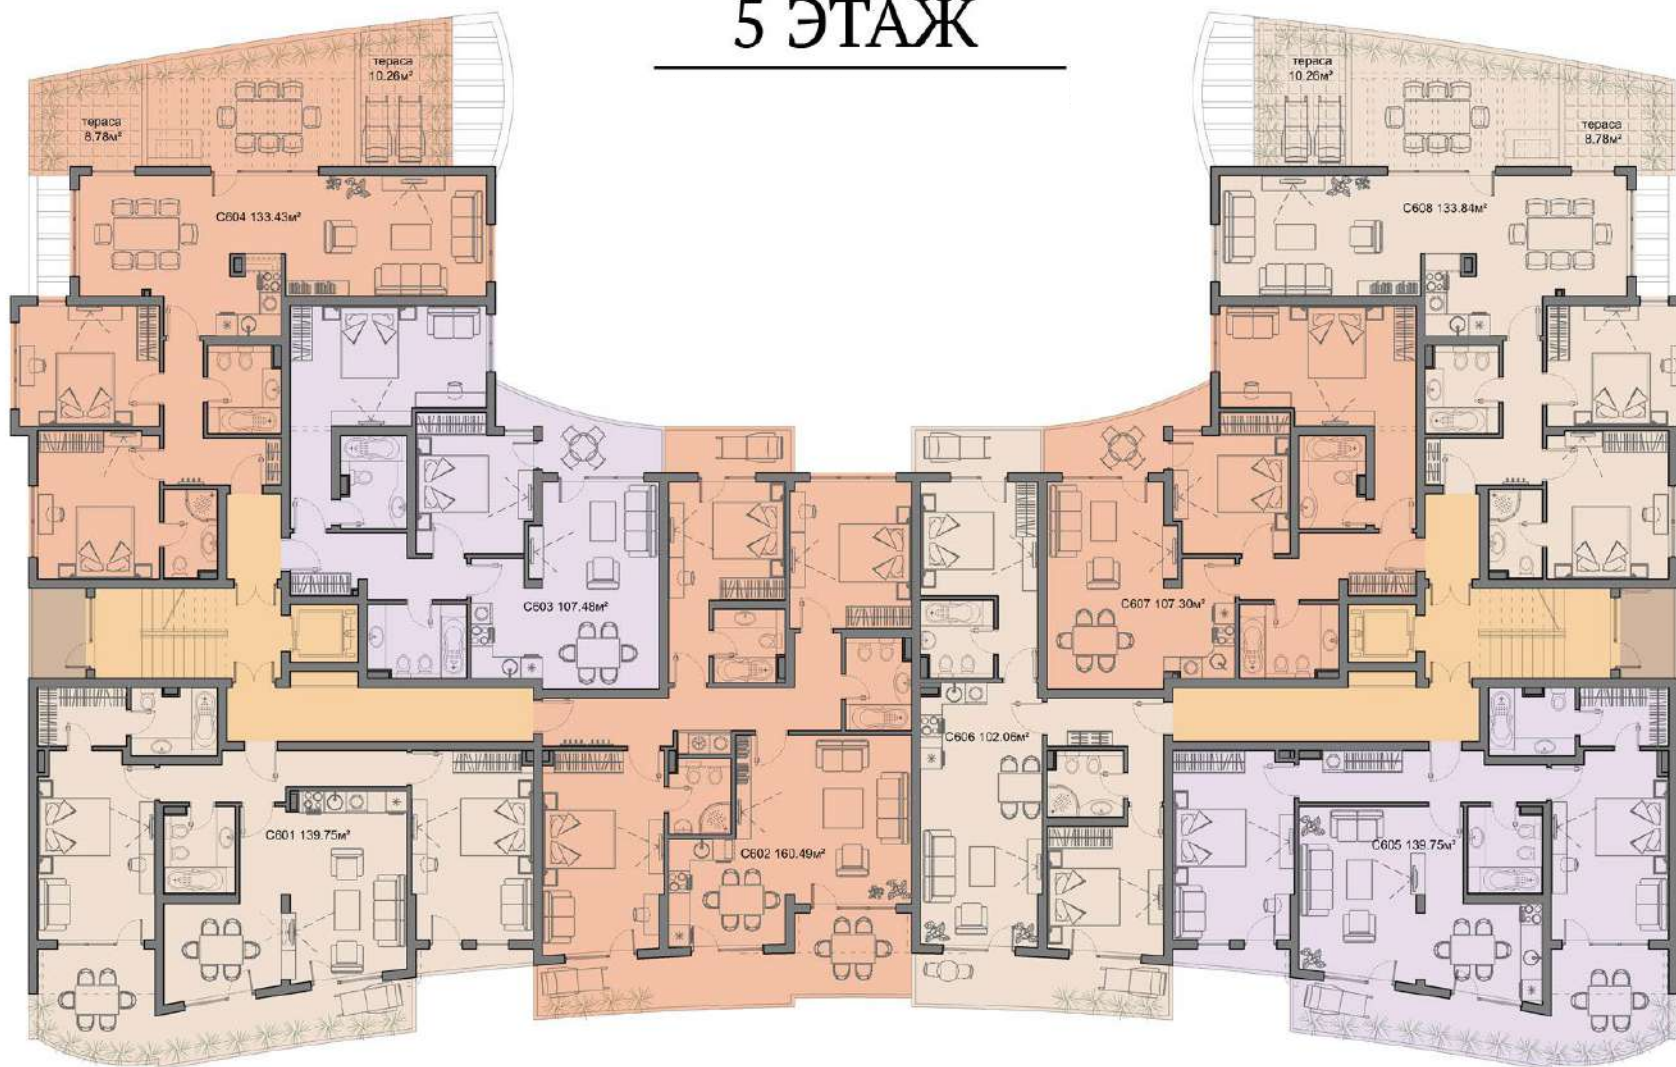

БЛОК С 5 ЭТАЖ

Объект N	Чиста площ	Общи части	Обща площ	Тераси
Апартамент С601	120.71м²	19.04м²	139.75м²	-
Апартамент С602	138.99м²	21.50м²	160.49м²	-
Апартамент С603	93.34м²	14.14м²	107.48м²	-
Апартамент С604	118.45м²	14.98м²	133.43м²	19.04м²
Апартамент С605	120.71м²	19.04м²	139.75м²	-
Апартамент С606	88.24м²	13.82м²	102.06м²	-
Апартамент С607	93.34м²	13.96м²	107.30м²	-
Апартамент С608	118.45м²	15.39м²	133.84м²	19.04м²