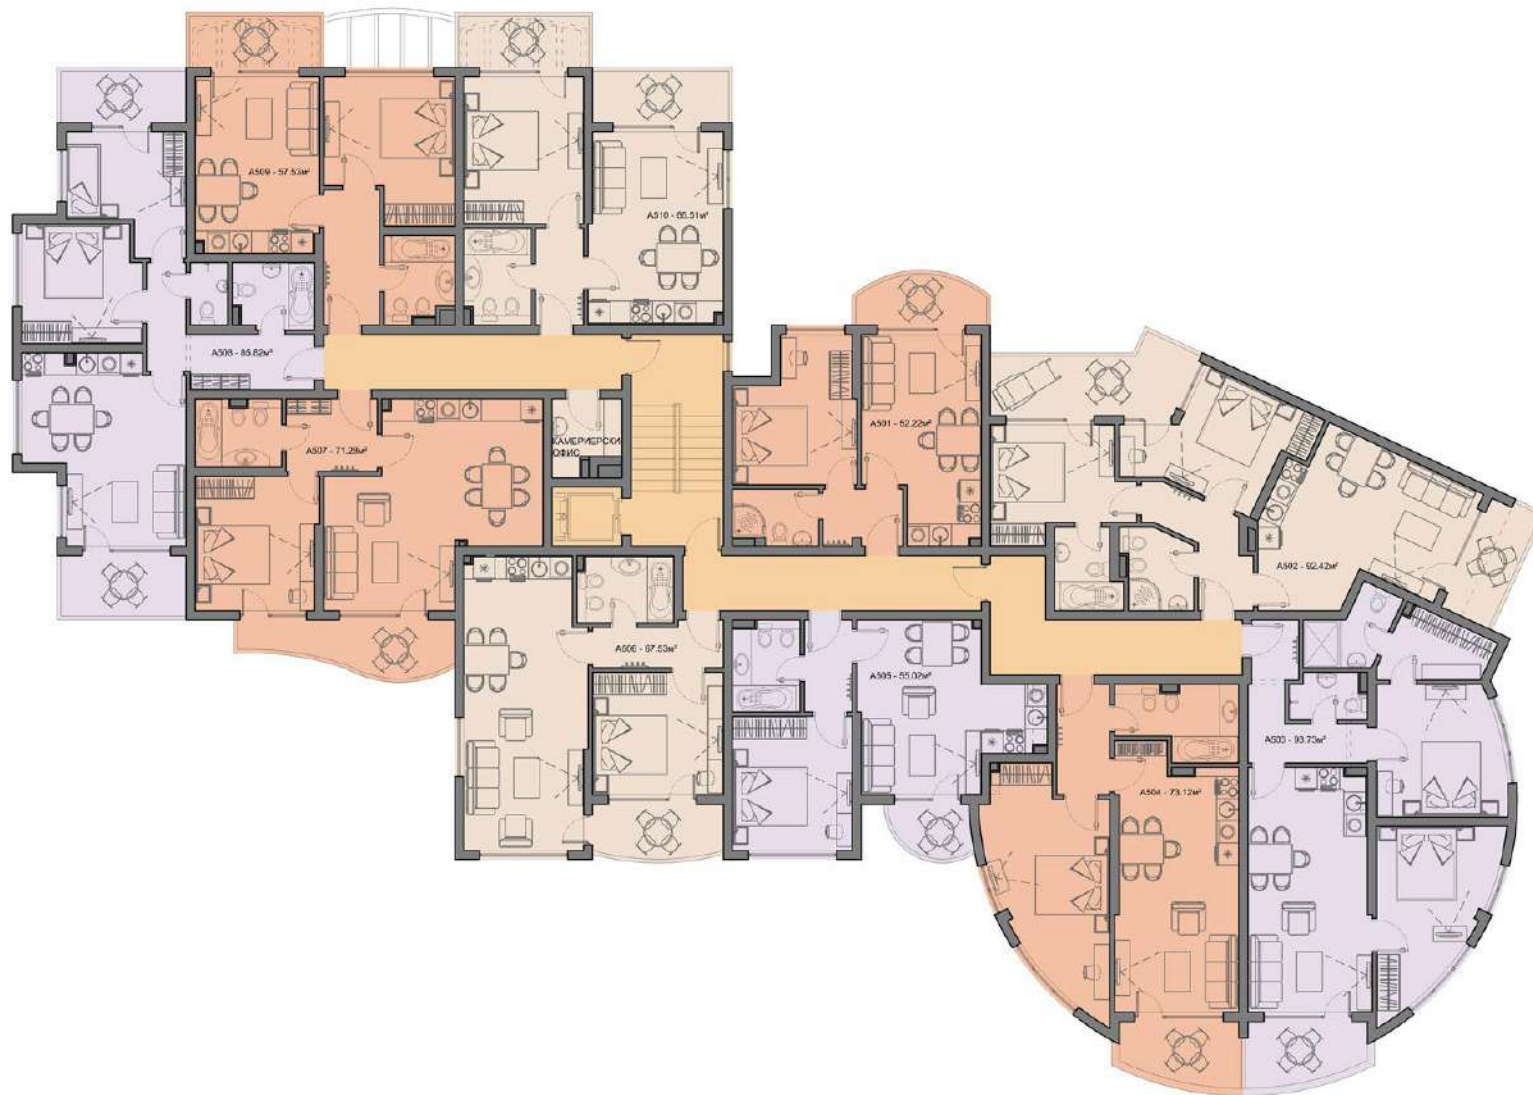

БЛОК А 4 ЭТАЖ

Объект N	Чиста площ	Общи части	Обща площ
Апартамент А501	46.12м²	6.10м²	52.22м²
Апартамент А502	81.50м²	10.92м²	92.42м²
Апартамент А503	82.46м²	11.27м²	93.73м²
Апартамент А504	64.58м²	8.54м²	73.12м²
Апартамент А505	48.48м²	6.54м²	55.02м²
Апартамент А506	59.50м²	8.03м²	67.53м²
Апартамент А507	62.80м²	8.48м²	71.28м²
Апартамент А508	75.73м²	10.09м²	85.82м²
Апартамент А509	50.81м²	6.72м²	57.53м²
Апартамент А510	58.53м²	7.98м²	66.51м²