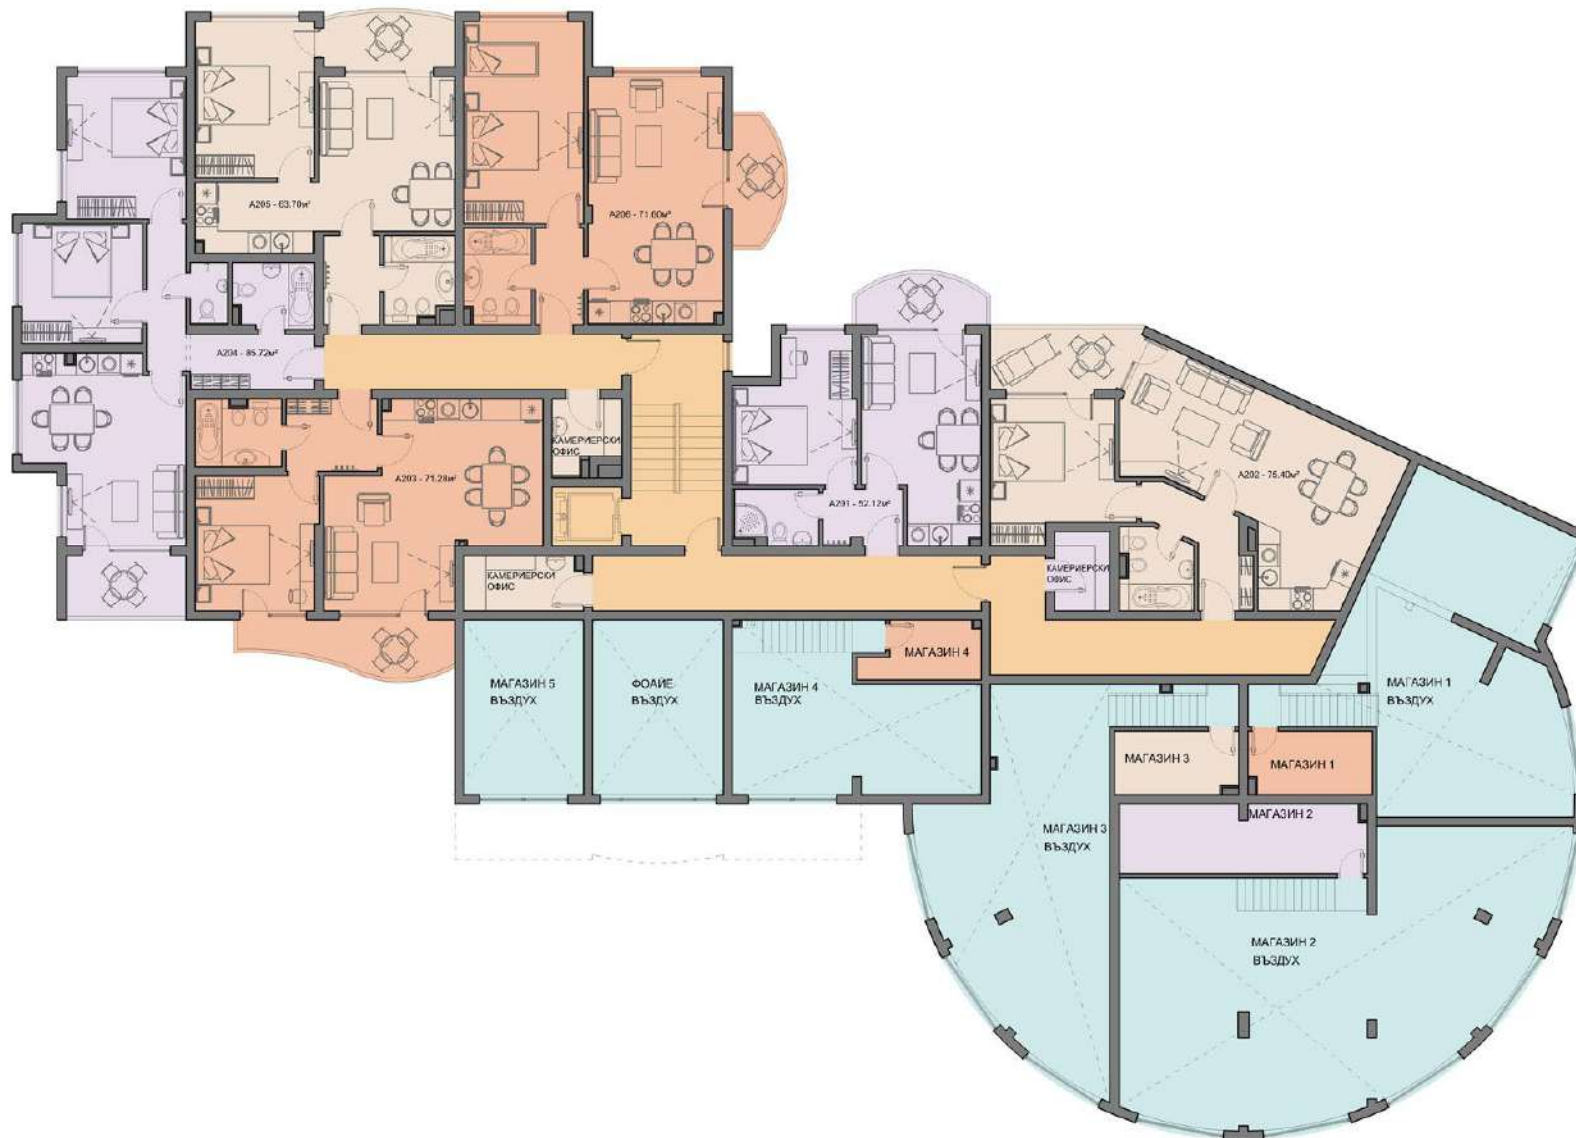

# БЛОК А 1 ЭТАЖ

Обект N	Чиста площ	Общи части	Обща площ	
Апартамент А201	46.03м <sup>2</sup>	6.09м <sup>2</sup>	52.12м <sup>2</sup>	
Апартамент А202	66.73м <sup>2</sup>	8.67м <sup>2</sup>	75.40м <sup>2</sup>	
Апартамент А203	62.80м <sup>2</sup>	8.48м <sup>2</sup>	71.28м <sup>2</sup>	
Апартамент А204	75.73м <sup>2</sup>	9.99м <sup>2</sup>	85.72м <sup>2</sup>	
Апартамент А205	56.39м <sup>2</sup>	7.31м <sup>2</sup>	63.70м <sup>2</sup>	
Апартамент А206	63.16м <sup>2</sup>	8.44м <sup>2</sup>	71.60м <sup>2</sup>	
Магазин 1	долно ниво	61.95м <sup>2</sup>	10.08м <sup>2</sup>	85.84м <sup>2</sup>
	горно ниво	13.81м <sup>2</sup>		
Магазин 2	долно ниво	95.34м <sup>2</sup>	15.51м <sup>2</sup>	132.09м <sup>2</sup>
	горно ниво	21.24м <sup>2</sup>		
Магазин 3	долно ниво	58.37м <sup>2</sup>	9.58м <sup>2</sup>	81.61м <sup>2</sup>
	горно ниво	13.66м <sup>2</sup>		
Магазин 4	долно ниво	35.59м <sup>2</sup>	6.03м <sup>2</sup>	51.40м <sup>2</sup>
	горно ниво	9.78м <sup>2</sup>		
Магазин 5		24.69м <sup>2</sup>	3.31м <sup>2</sup>	28.00м <sup>2</sup>