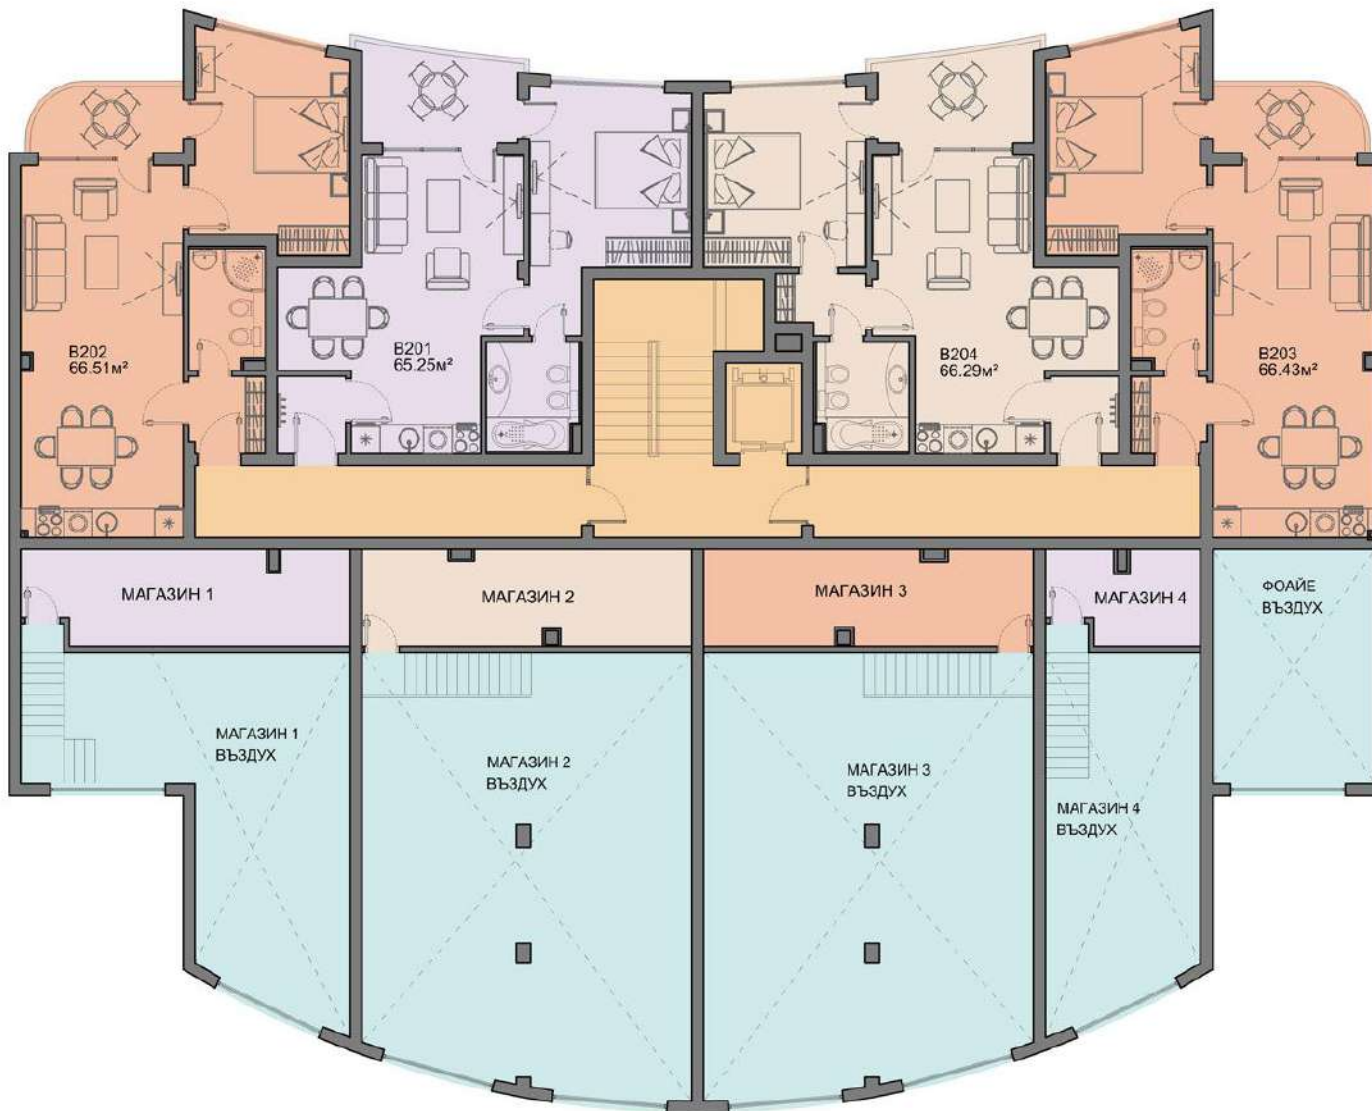

БЛОК В 1 ЭТАЖ

Обект N	Чиста площ	Общи части	Обща площ	
Апартамент В201	57.76м²	7.49м²	65.25м²	
Апартамент В202	58.81м²	7.70м²	66.51м²	
Апартамент В203	58.81м²	7.62м²	66.43м²	
Апартамент В204	58.68м²	7.61м²	66.29м²	
Магазин 1	долно ниво	9.81м²	84.59м²	
	горно ниво			20.43м²
Магазин 2	долно ниво	13.52м²	116.15м²	
	горно ниво			20.34м²
Магазин 3	долно ниво	13.52м²	116.15м²	
	горно ниво			20.34м²
Магазин 4	долно ниво	6.09м²	52.40м²	
	горно ниво			11.21м²