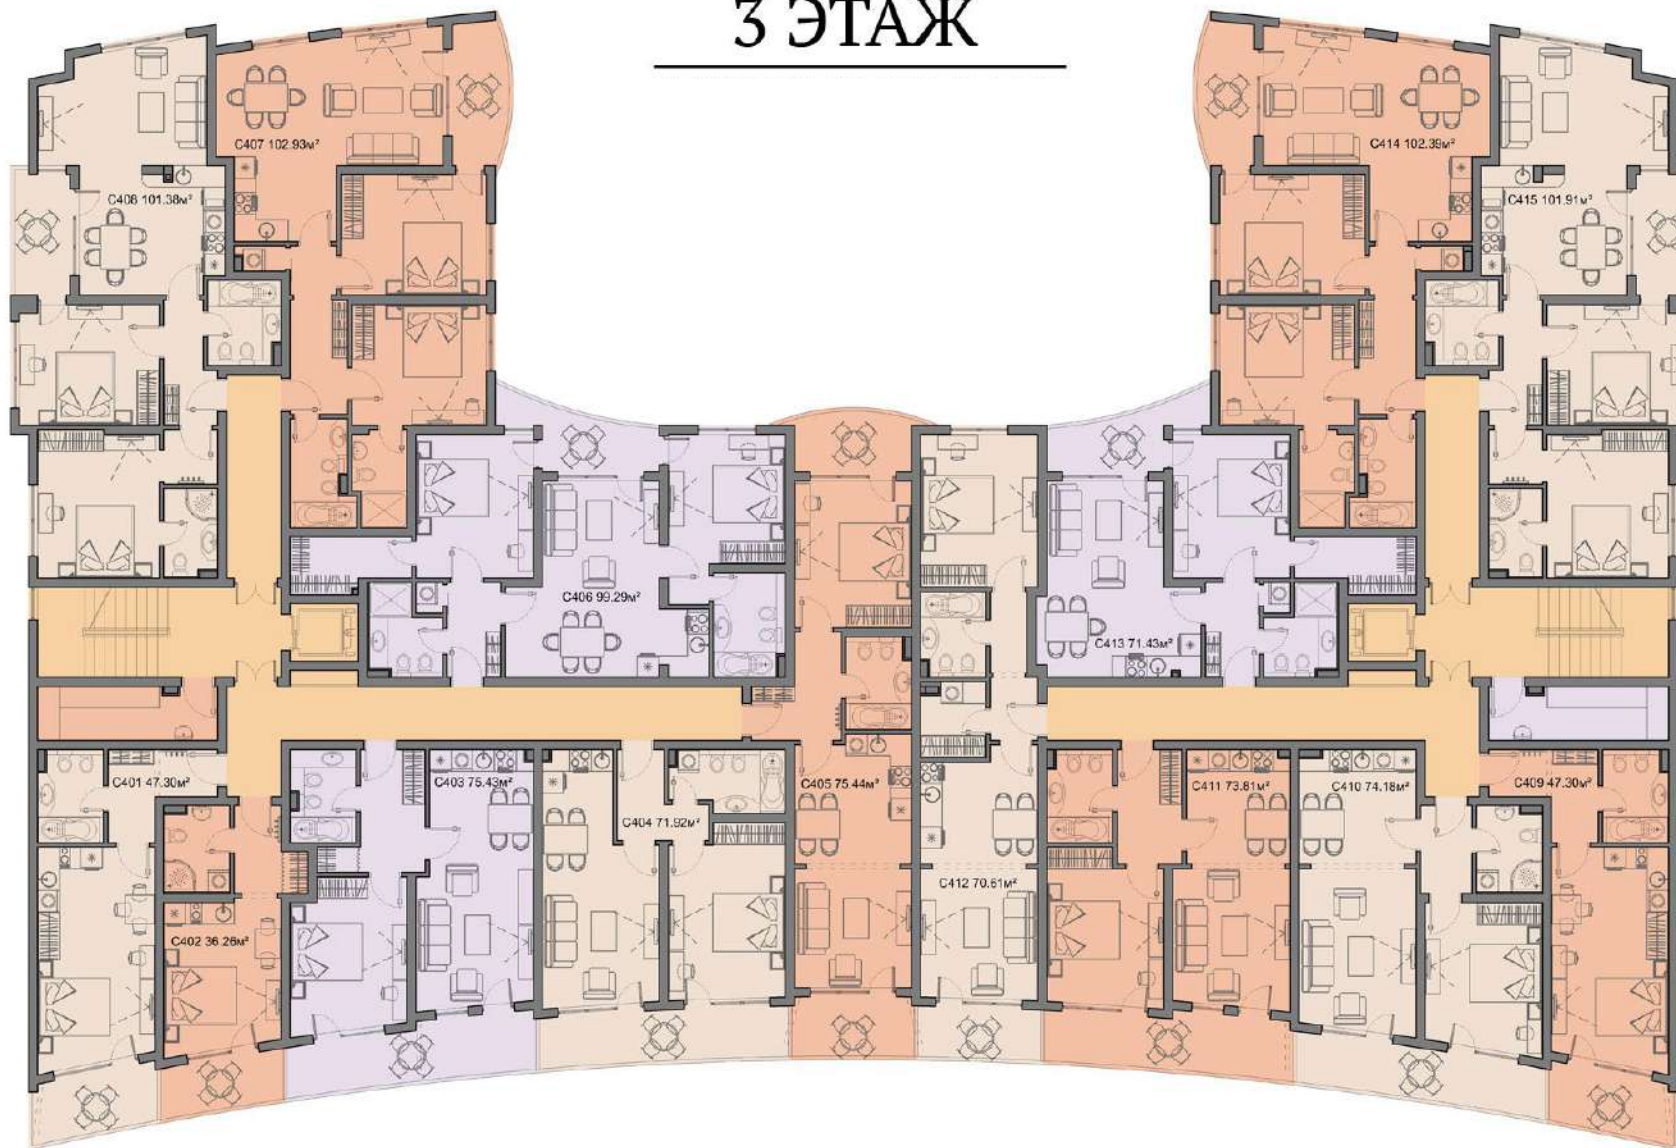

БЛОК С 3 ЭТАЖ

Объект N	Чиста площ	Общи части	Обща площ
Апартамент С401	40.86м²	6.44м²	47.30м²
Апартамент С402	31.32м²	4.94м²	36.26м²
Апартамент С403	65.15м²	10.28м²	75.43м²
Апартамент С404	62.13м²	9.79м²	71.92м²
Апартамент С405	65.33м²	10.11м²	75.44м²
Апартамент С406	86.46м²	12.83м²	99.29м²
Апартамент С407	88.91м²	14.02м²	102.93м²
Апартамент С408	88.26м²	13.12м²	101.38м²
Апартамент С409	40.86м²	6.44м²	47.30м²
Апартамент С410	64.07м²	10.11м²	74.18м²
Апартамент С411	63.76м²	10.05м²	73.81м²
Апартамент С412	61.15м²	9.46м²	70.61м²
Апартамент С413	62.20м²	9.23м²	71.43м²
Апартамент С414	88.91м²	13.48м²	102.39м²
Апартамент С415	88.26м²	13.65м²	101.91м²