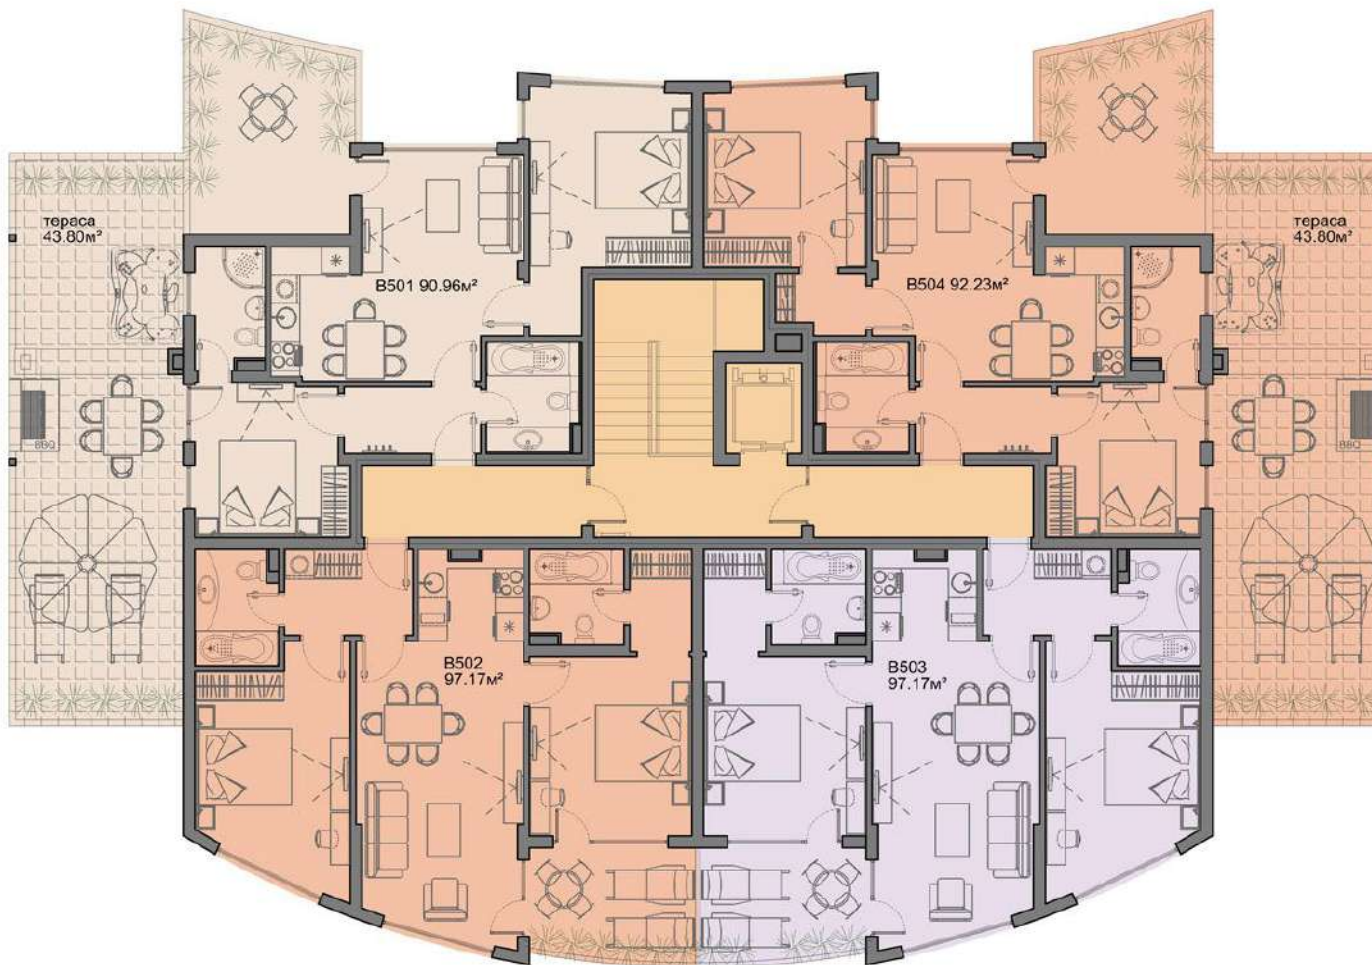

БЛОК В 4 ЭТАЖ

Объект N	Чиста площ	Общи части	Обща площ	Тераси
Апартамент B501	82.64м²	8.32м²	90.96м²	43.80м²
Апартамент B502	86.99м²	10.18м²	97.17м²	-
Апартамент B503	86.99м²	10.18м²	97.17м²	-
Апартамент B504	83.56м²	8.67м²	92.23м²	43.80м²