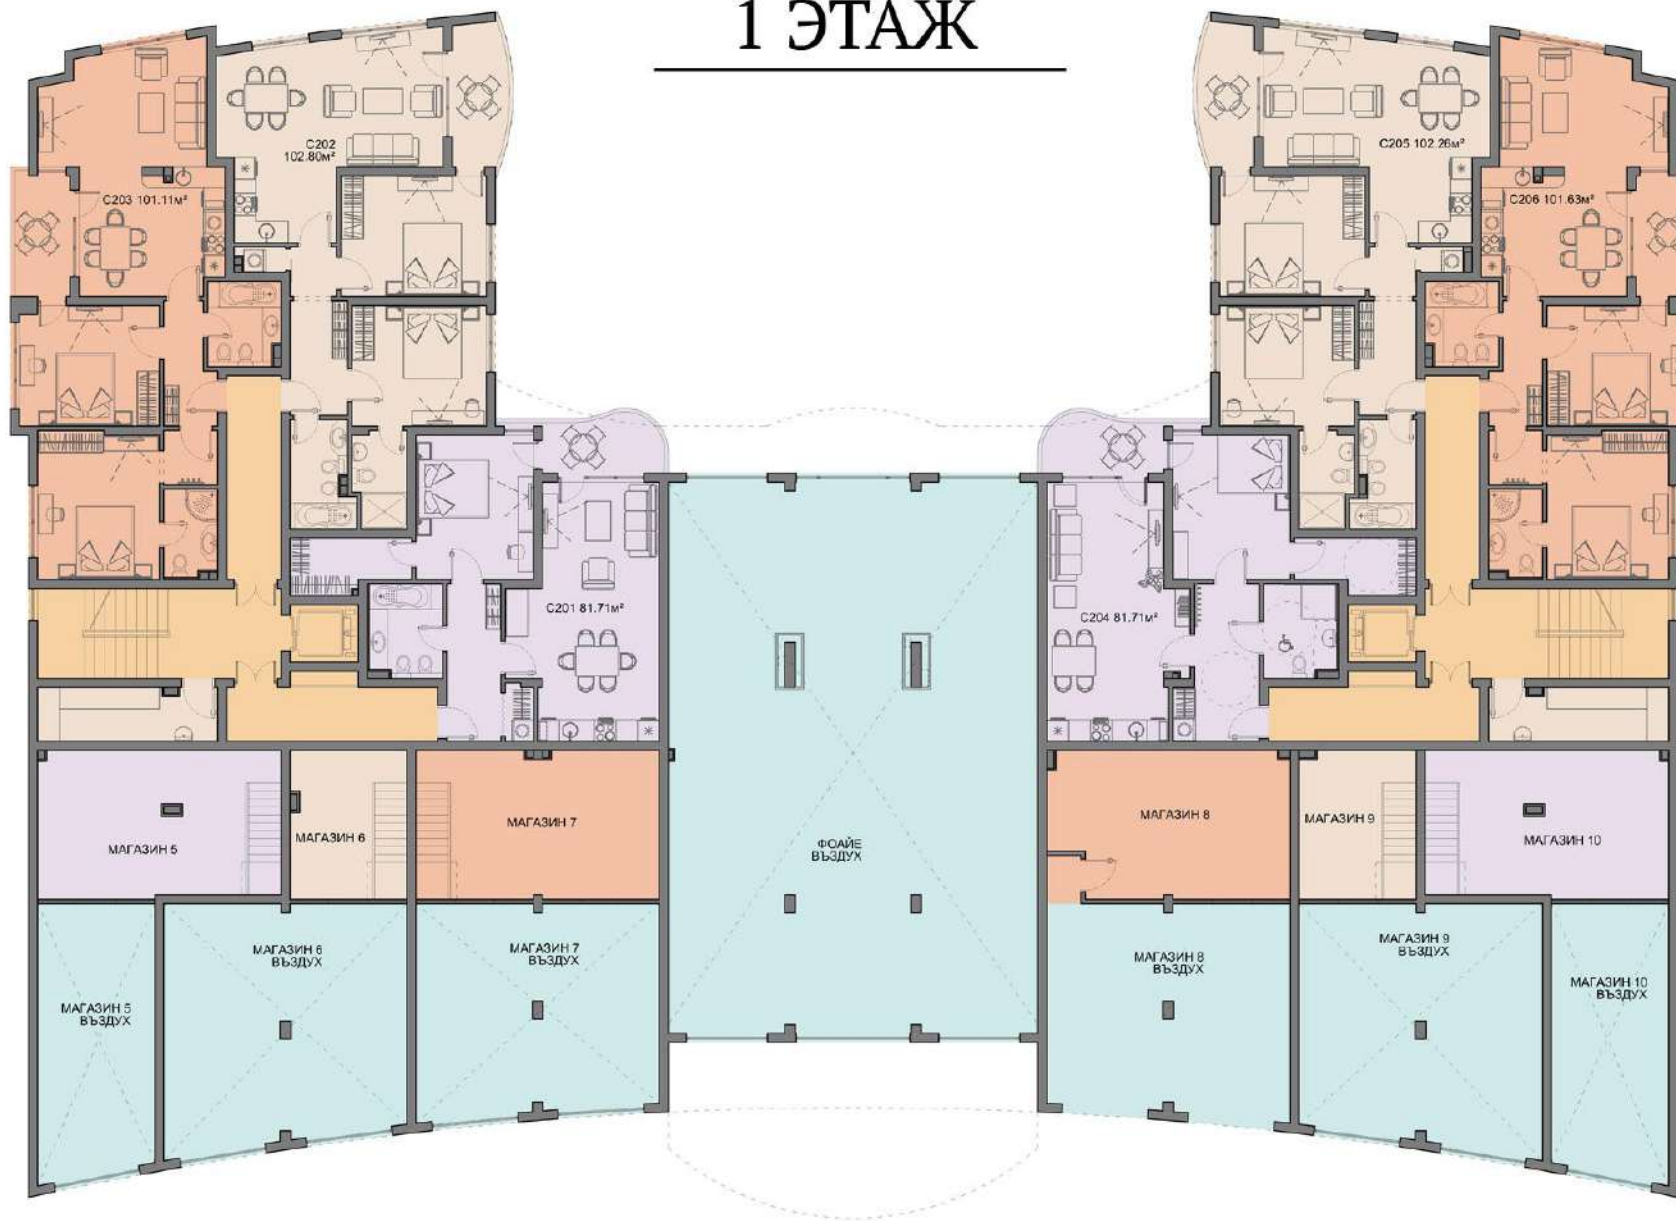

БЛОК С 1 ЭТАЖ

Обект N	Чиста площ	Общи части	Обща площ	
Апартамент C201	81.71м²	10.38м²	71.33м²	
Апартамент C201	102.80м²	13.76м²	89.04м²	
Апартамент C201	101.11м²	12.85м²	88.26м²	
Апартамент C201	81.71м²	10.38м²	71.33м²	
Апартамент C201	102.26м²	13.22м²	89.04м²	
Апартамент C201	101.63м²	13.37м²	88.26м²	
Магазин 5	долно ниво	57.34м²	13.65м²	103.96м²
	горно ниво	32.97м²		
Магазин 6	долно ниво	63.68м²	12.62м²	95.63м²
	горно ниво	19.33м²		
Магазин 7	долно ниво	73.09м²	16.25м²	123.56м²
	горно ниво	34.22м²		
Магазин 8	долно ниво	51.76м²	12.97м²	98.95м²
	горно ниво	34.22м²		
Магазин 9	долно ниво	63.68м²	12.62м²	95.63м²
	горно ниво	19.33м²		
Магазин 10	долно ниво	57.34м²	13.65м²	103.96м²
	горно ниво	32.97м²