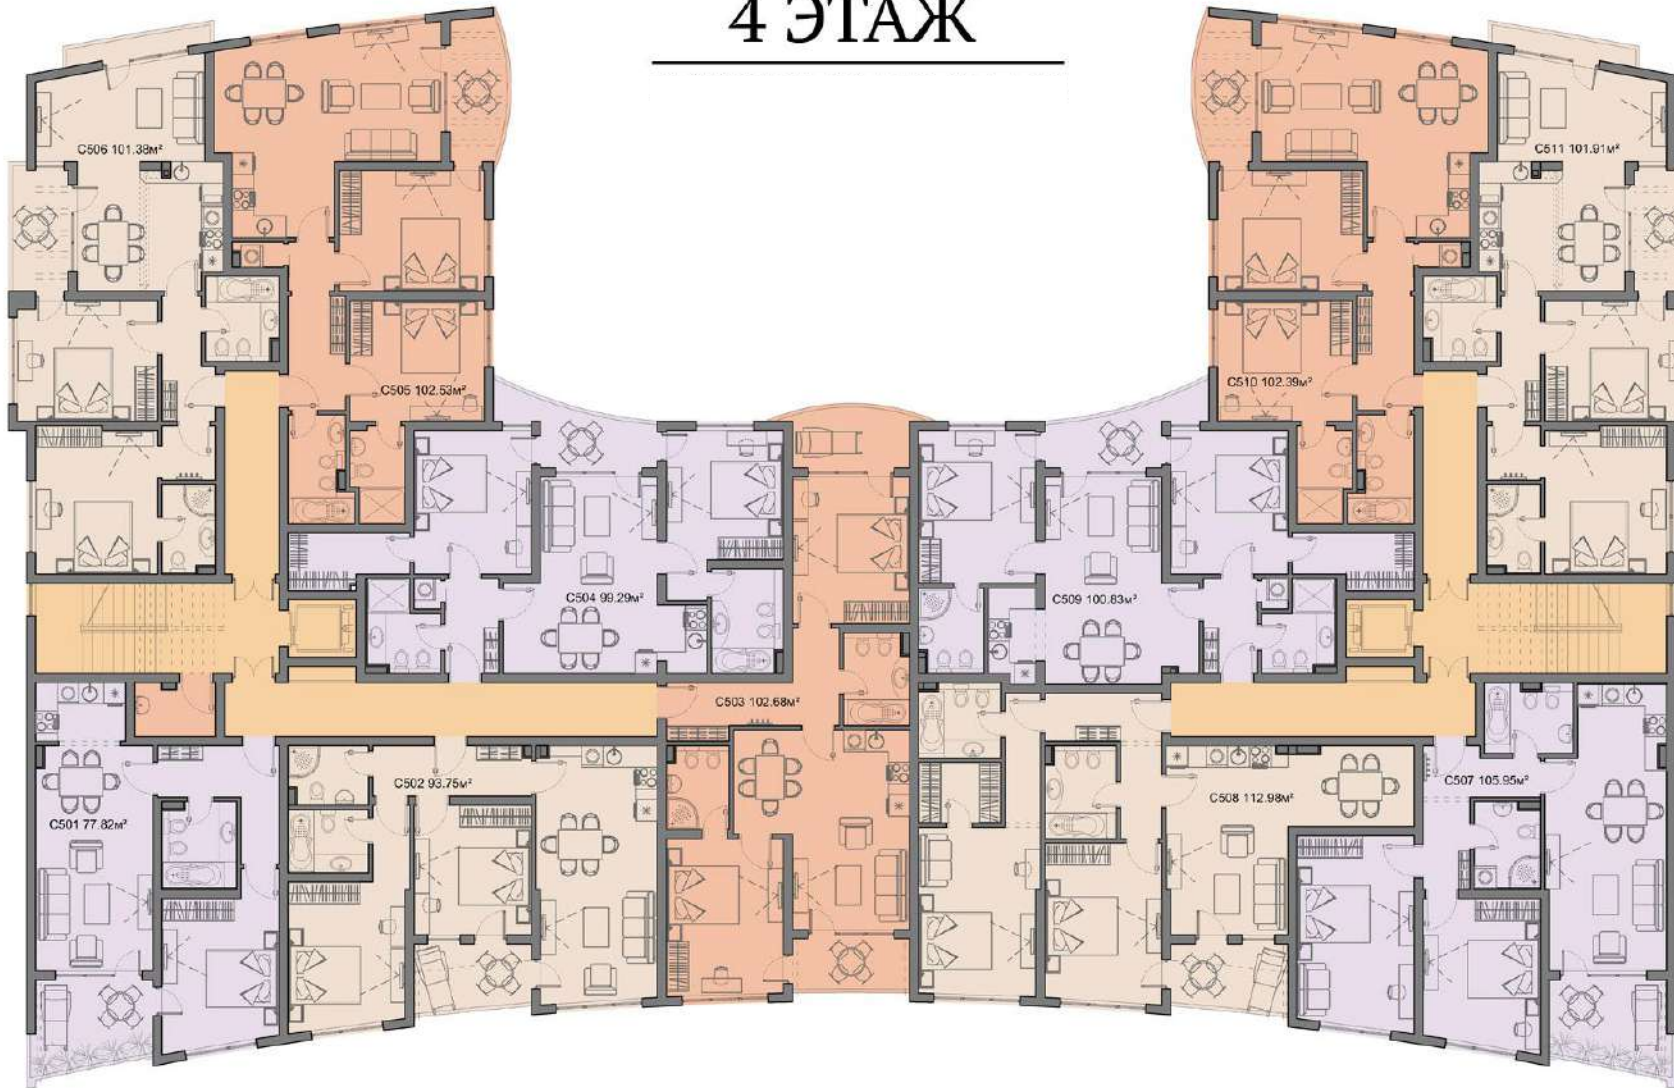

БЛОК С 4 ЭТАЖ

Объект N	Чиста площ	Общи части	Обща площ
Апартамент C501	67.22м²	10.60м²	77.82м²
Апартамент C502	80.98м²	12.77м²	93.75м²
Апартамент C503	88.77м²	13.91м²	102.68м²
Апартамент C504	86.46м²	12.83м²	99.29м²
Апартамент C505	88.91м²	14.02м²	102.93м²
Апартамент C506	88.26м²	13.12м²	101.38м²
Апартамент C507	91.52м²	14.43м²	105.95м²
Апартамент C508	97.59м²	15.39м²	112.98м²
Апартамент C509	87.80м²	13.03м²	100.83м²
Апартамент C510	88.91м²	13.48м²	102.39м²
Апартамент C511	88.26м²	13.65м²	101.91м²