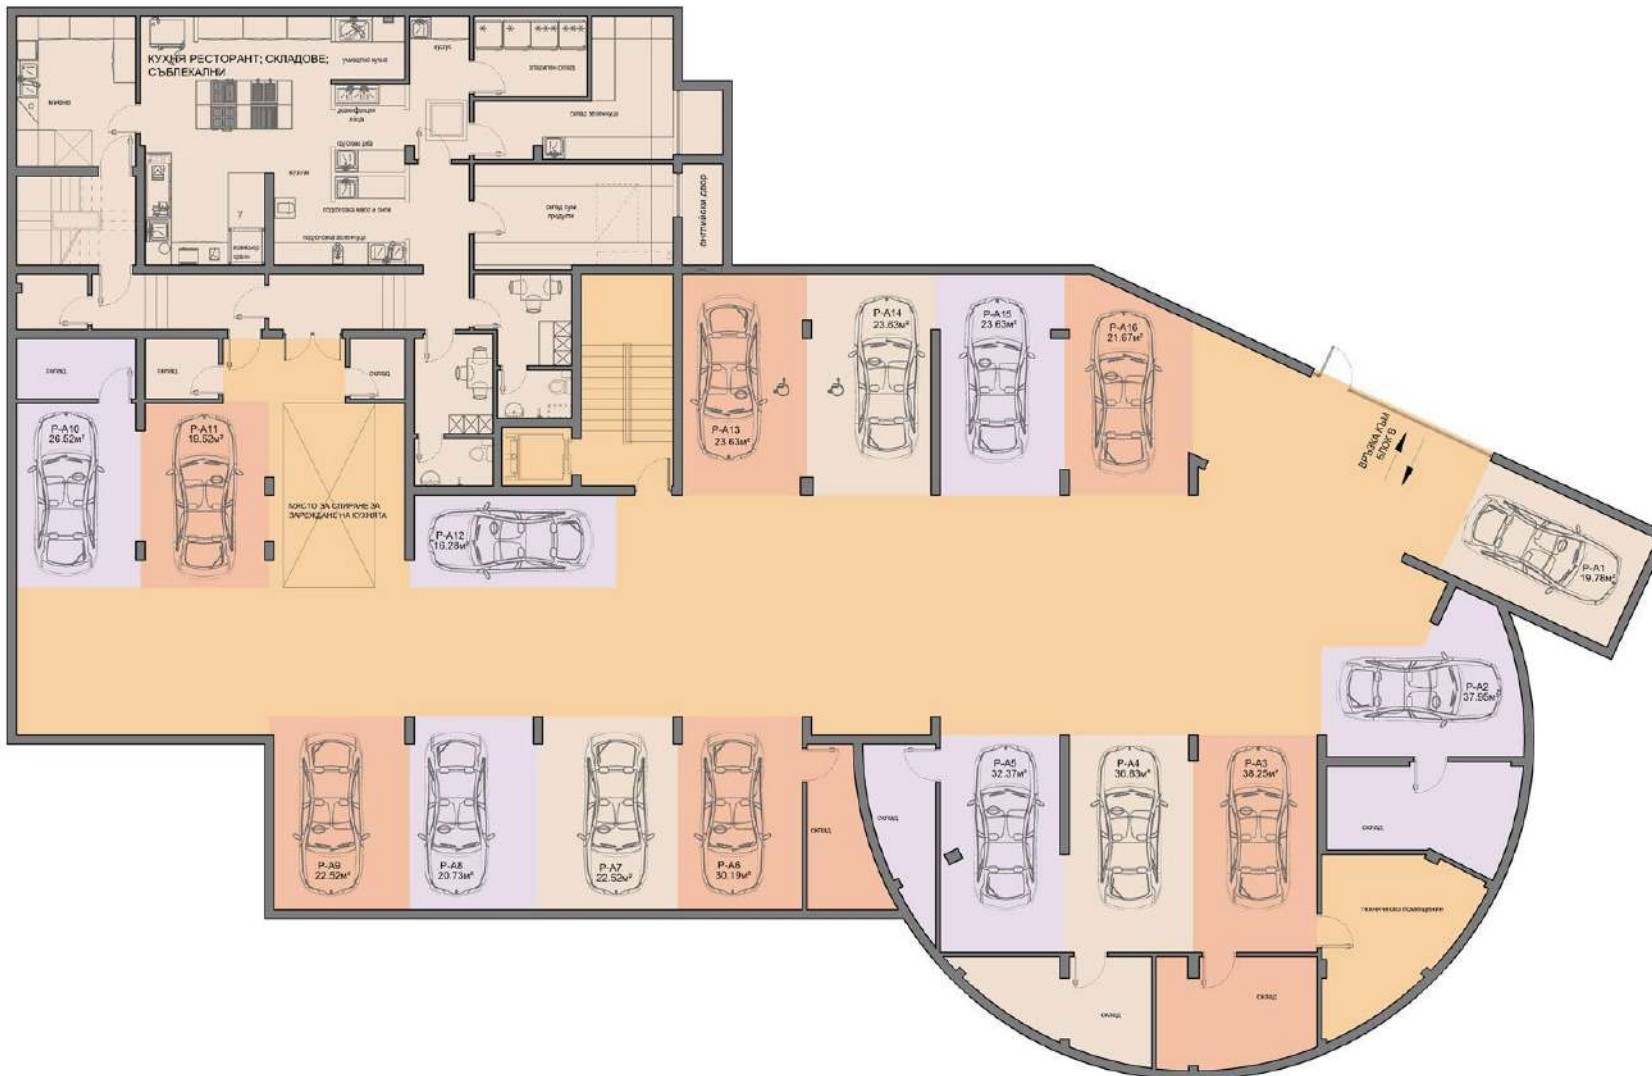

БЛОК А ПАРКИНГ

Обект N	Чиста площ	Общи части	Обща площ	Тераси	
Ресторант	долно ниво	176.77м²	39.82м²	347.33м²	67.87м²
	горно ниво	130.74м²			
Паркомясто P-A1	17.94м²	1.84м²	19.78м²	-	
Паркомясто P-A2+склад	34.43м²	3.52м²	37.95м²	-	
Паркомясто P-A3+склад	34.70м²	3.55м²	38.25м²	-	
Паркомясто P-A4+склад	33.42м²	3.41м²	36.83м²	-	
Паркомясто P-A5+склад	29.37м²	3.00м²	32.37м²	-	
Паркомясто P-A6+склад	27.39м²	2.80м²	30.19м²	-	
Паркомясто P-A7	20.43м²	2.09м²	22.52м²	-	
Паркомясто P-A8	18.81м²	1.92м²	20.73м²	-	
Паркомясто P-A9	20.43м²	2.09м²	22.52м²	-	
Паркомясто P-A10+склад	24.06м²	2.46м²	26.52м²	-	
Паркомясто P-A11	17.71м²	1.81м²	19.52м²	-	
Паркомясто P-A12	14.77м²	1.51м²	16.28м²	-	
Паркомясто P-A13	21.44м²	2.19м²	23.63м²	-	
Паркомясто P-A14	21.44м²	2.19м²	23.63м²	-	
Паркомясто P-A15	21.44м²	2.19м²	23.63м²	-	
Паркомясто P-A16	19.66м²	2.01м²	21.67м²	-