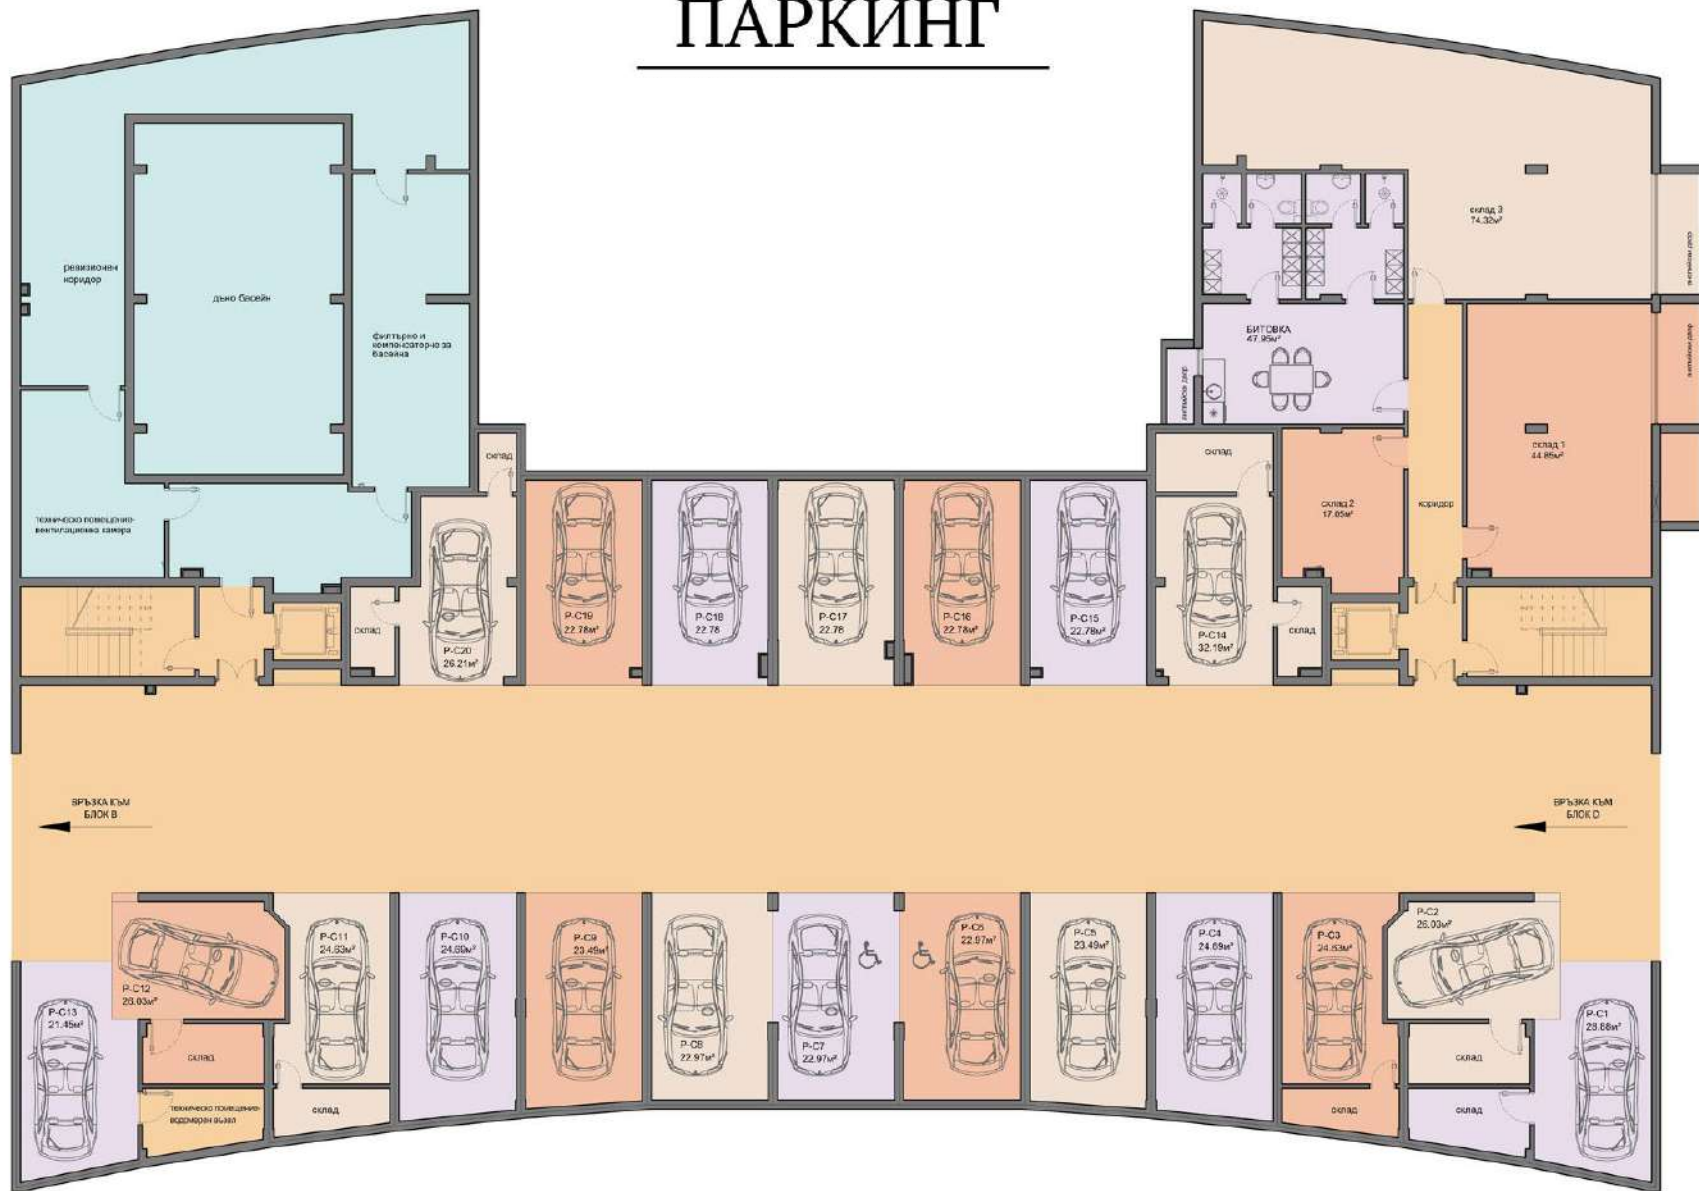

БЛОК С ПАРКИНГ

Обект N	Чиста площ	Общи части	Обща площ
Склад 1	42.37м²	2.48м²	44.85м²
Склад 2	16.33м²	0.72м²	17.05м²
Склад 3	70.21м²	4.11м²	74.32м²
Битовка	41.93м²	6.02м²	47.95м²
Паркомясто P-C1+склад	25.85м²	3.03м²	28.88м²
Паркомясто P-C2+склад	23.30м²	2.73м²	26.03м²
Паркомясто P-C3+склад	22.05м²	2.58м²	24.63м²
Паркомясто P-C4	22.10м²	2.59м²	24.69м²
Паркомясто P-C5	21.03м²	2.46м²	23.49м²
Паркомясто P-C6	20.56м²	2.41м²	22.97м²
Паркомясто P-C7	20.56м²	2.41м²	22.97м²
Паркомясто P-C8	20.56м²	2.41м²	22.97м²
Паркомясто P-C9	21.03м²	2.46м²	23.49м²
Паркомясто P-C10	22.10м²	2.59м²	24.69м²
Паркомясто P-C11+склад	22.05м²	2.58м²	24.63м²
Паркомясто P-C12+склад	23.30м²	2.73м²	26.03м²
Паркомясто P-C13	19.20м²	2.25м²	21.45м²
Паркомясто P-C14+склад	28.82м²	3.37м²	32.19м²
Паркомясто P-C15	20.39м²	2.39м²	22.78м²
Паркомясто P-C16	20.39м²	2.39м²	22.78м²
Паркомясто P-C17	20.39м²	2.39м²	22.78м²
Паркомясто P-C18	20.39м²	2.39м²	22.78м²
Паркомясто P-C19	20.39м²	2.39м²	22.78м²
Паркомясто P-C20	23.47м²	2.74м²	26.21м²