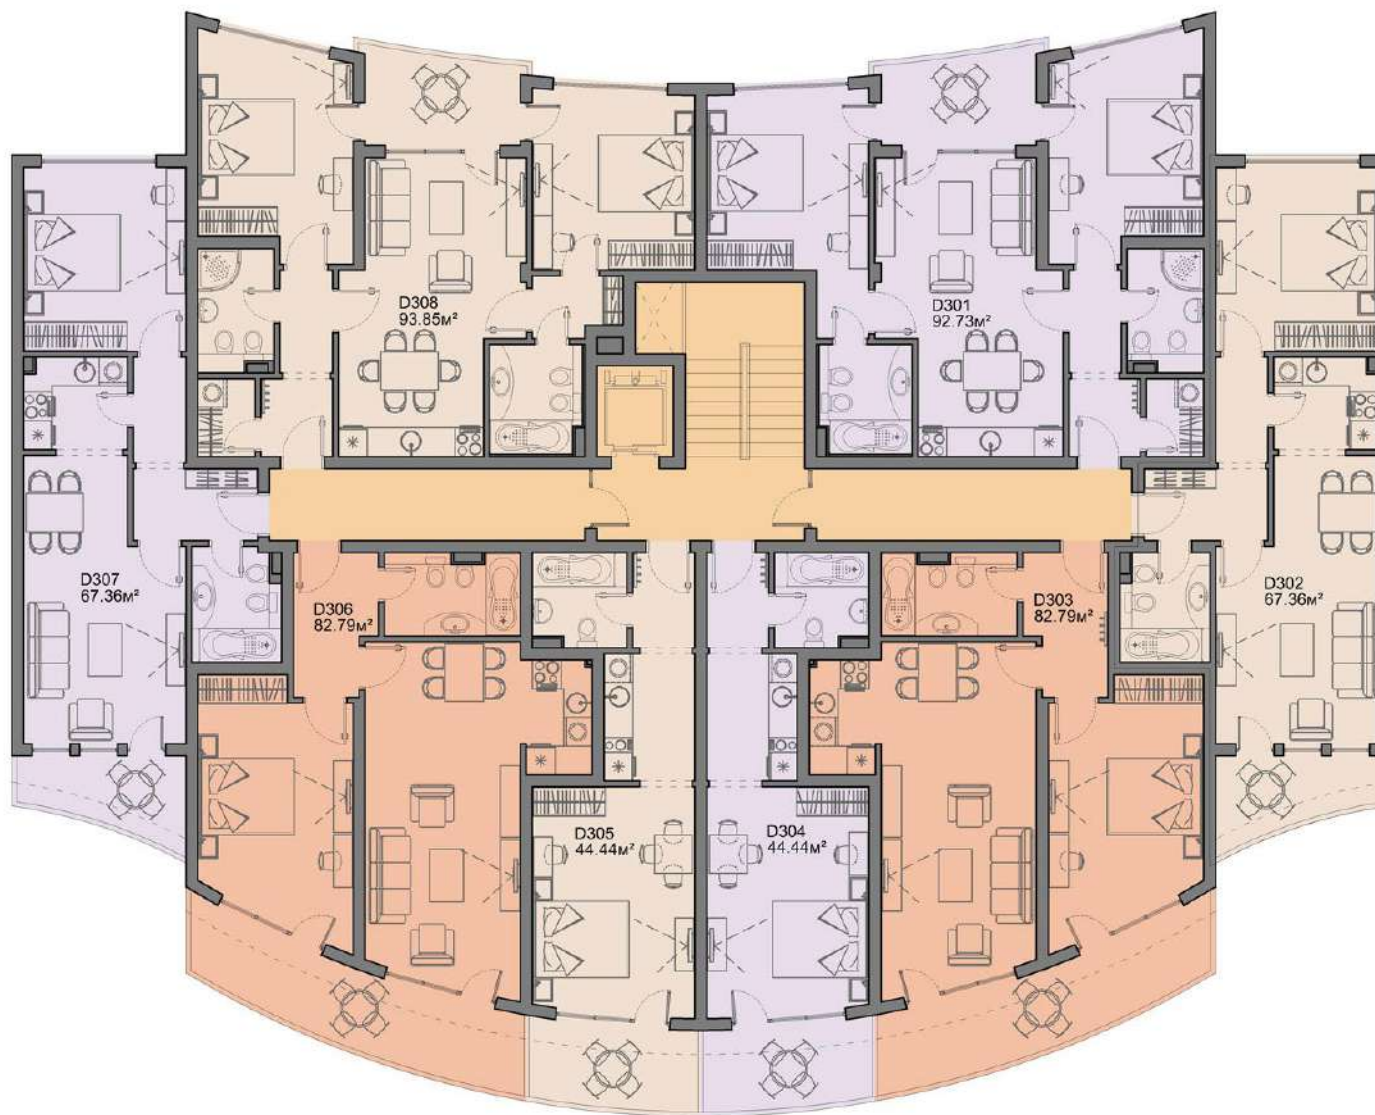

БЛОК D
2 ЭТАЖ

Объект N	Чиста площ	Общи части	Обща площ
Апартамент D301	82.09м²	10.64м²	92.73м²
Апартамент D302	59.39м²	7.97м²	67.36м²
Апартамент D303	72.95м²	9.84м²	82.79м²
Апартамент D304	39.16м²	5.28м²	44.44м²
Апартамент D305	39.16м²	5.28м²	44.44м²
Апартамент D306	72.95м²	9.84м²	82.79м²
Апартамент D307	59.39м²	7.97м²	67.36м²
Апартамент D308	83.01м²	10.84м²	93.85м²