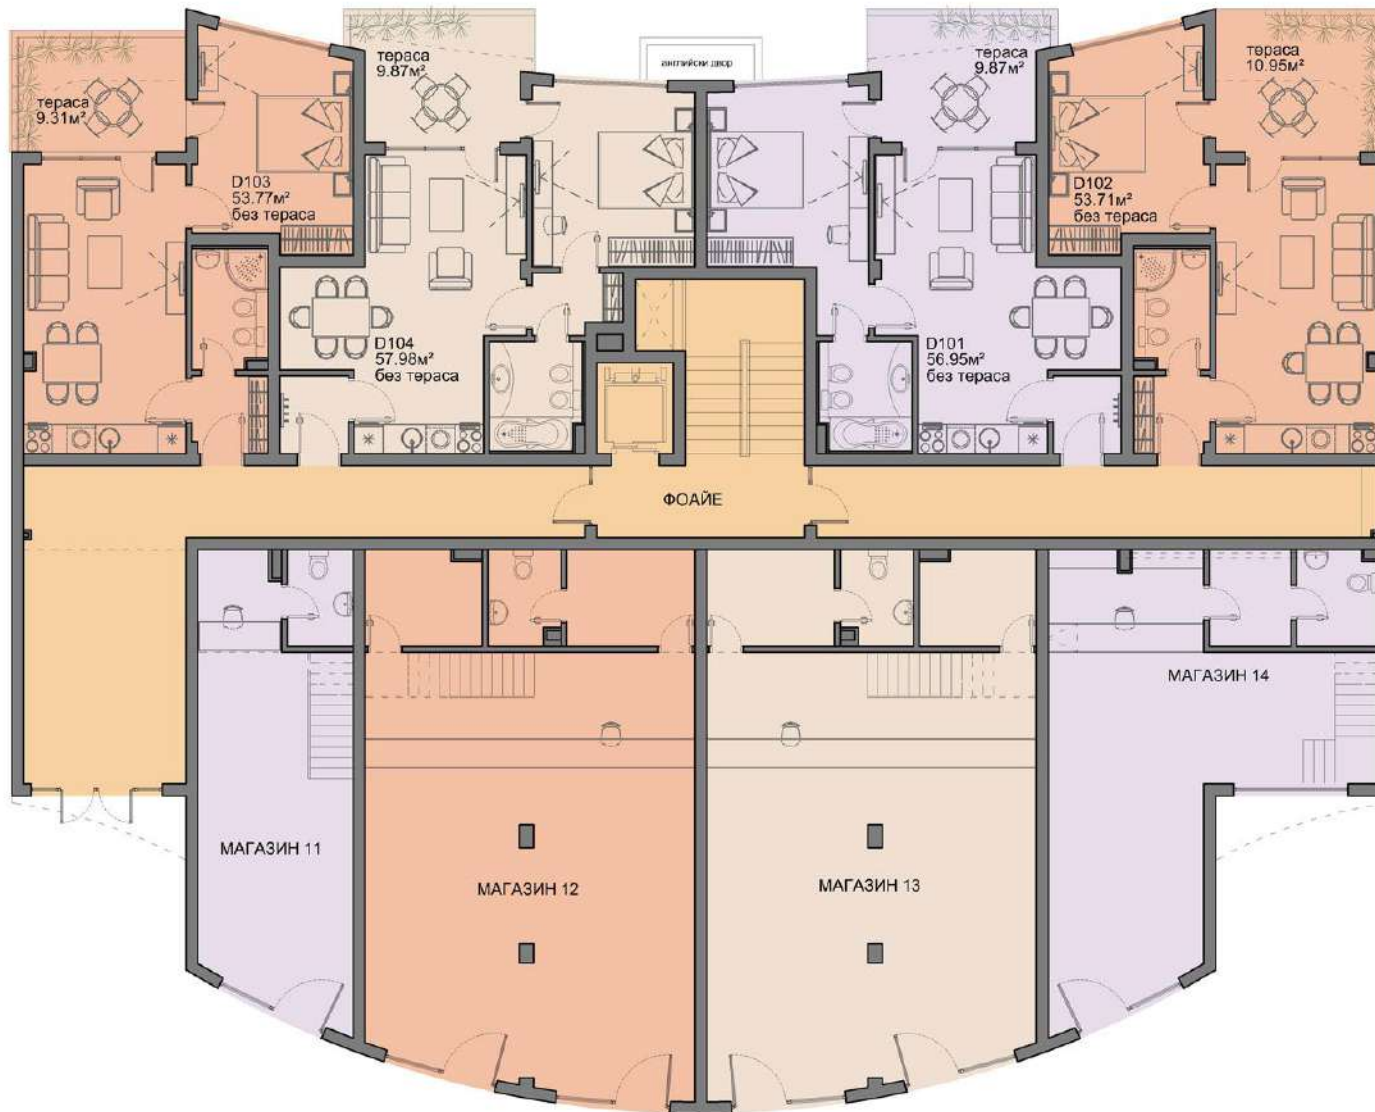

БЛОК D ПАРТЕР

Обект N		Чиста площ	Общи части	Обща площ	Тераси
Апартамент D101		50.92m²	6.03m²	56.95m²	9.87m²
Апартамент D102		48.03m²	5.68m²	53.71m²	10.95m²
Апартамент D103		48.03m²	5.74m²	53.77m²	9.31m²
Апартамент D104		51.84m²	6.14m²	57.98m²	9.87m²
Магазин 11	долно ниво	35.10m²	6.09m²	52.40m²	-
	горно ниво	11.21m²			
Магазин 12	долно ниво	82.29m²	13.52m²	116.15m²	-
	горно ниво	20.34m²			
Магазин 13	долно ниво	82.29m²	13.52m²	116.15m²	-
	горно ниво	20.34m²			
Магазин 14	долно ниво	54.35m²	9.81m²	84.59m²	-
	горно ниво	20.43m²