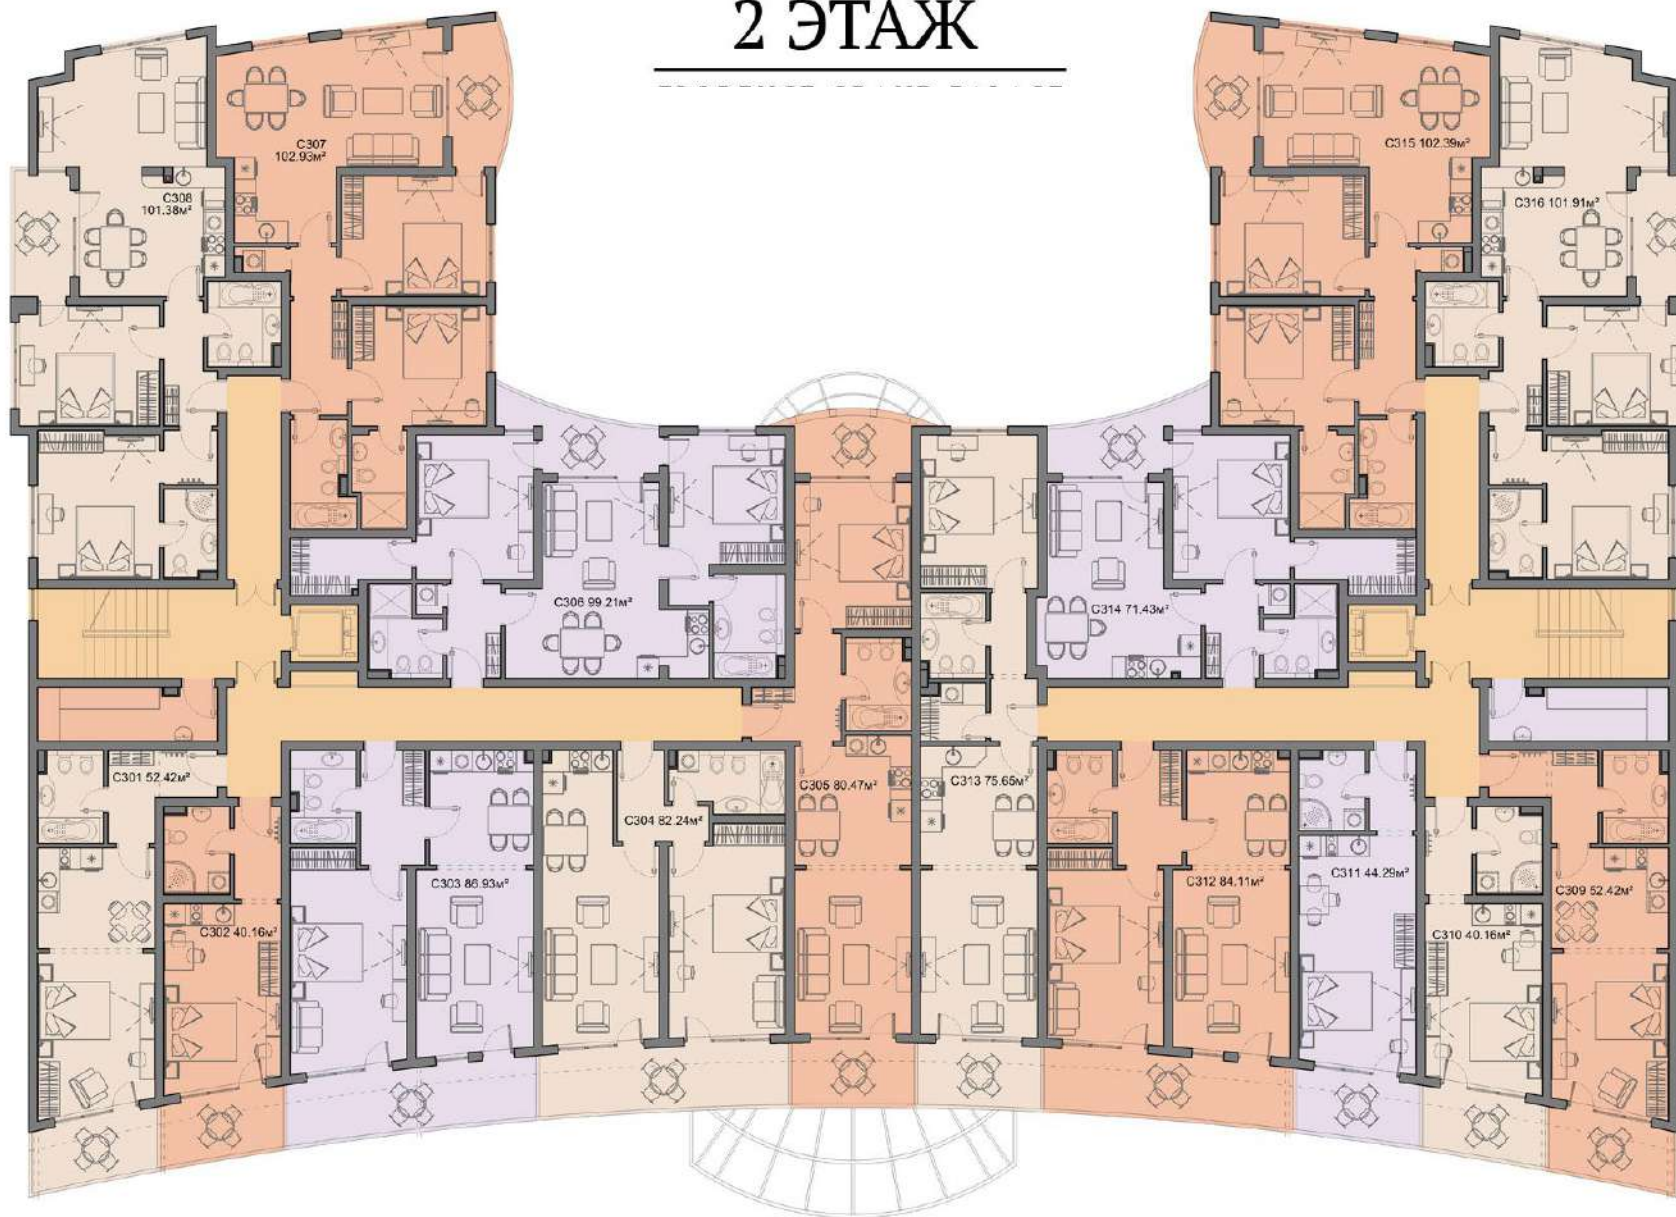

БЛОК С 2 ЭТАЖ

Объект N	Чиста площ	Общи части	Обща площ
Апартамент С301	45.40м²	7.02м²	52.42м²
Апартамент С302	34.78м²	5.38м²	40.16м²
Апартамент С303	75.29м²	11.64м²	86.93м²
Апартамент С304	71.23м²	11.01м²	82.24м²
Апартамент С305	69.88м²	10.59м²	80.47м²
Апартамент С306	86.46м²	12.75м²	99.21м²
Апартамент С307	88.91м²	14.02м²	102.93м²
Апартамент С308	88.26м²	13.12м²	101.38м²
Апартамент С309	45.40м²	7.02м²	52.42м²
Апартамент С310	34.78м²	5.38м²	40.16м²
Апартамент С311	38.36м²	5.93м²	44.29м²
Апартамент С312	72.85м²	11.26м²	84.11м²
Апартамент С313	65.70м²	9.95м²	75.65м²
Апартамент С314	62.20м²	9.23м²	71.43м²
Апартамент С315	88.91м²	13.48м²	102.39м²
Апартамент С316	88.26м²	13.65м²	101.91м²