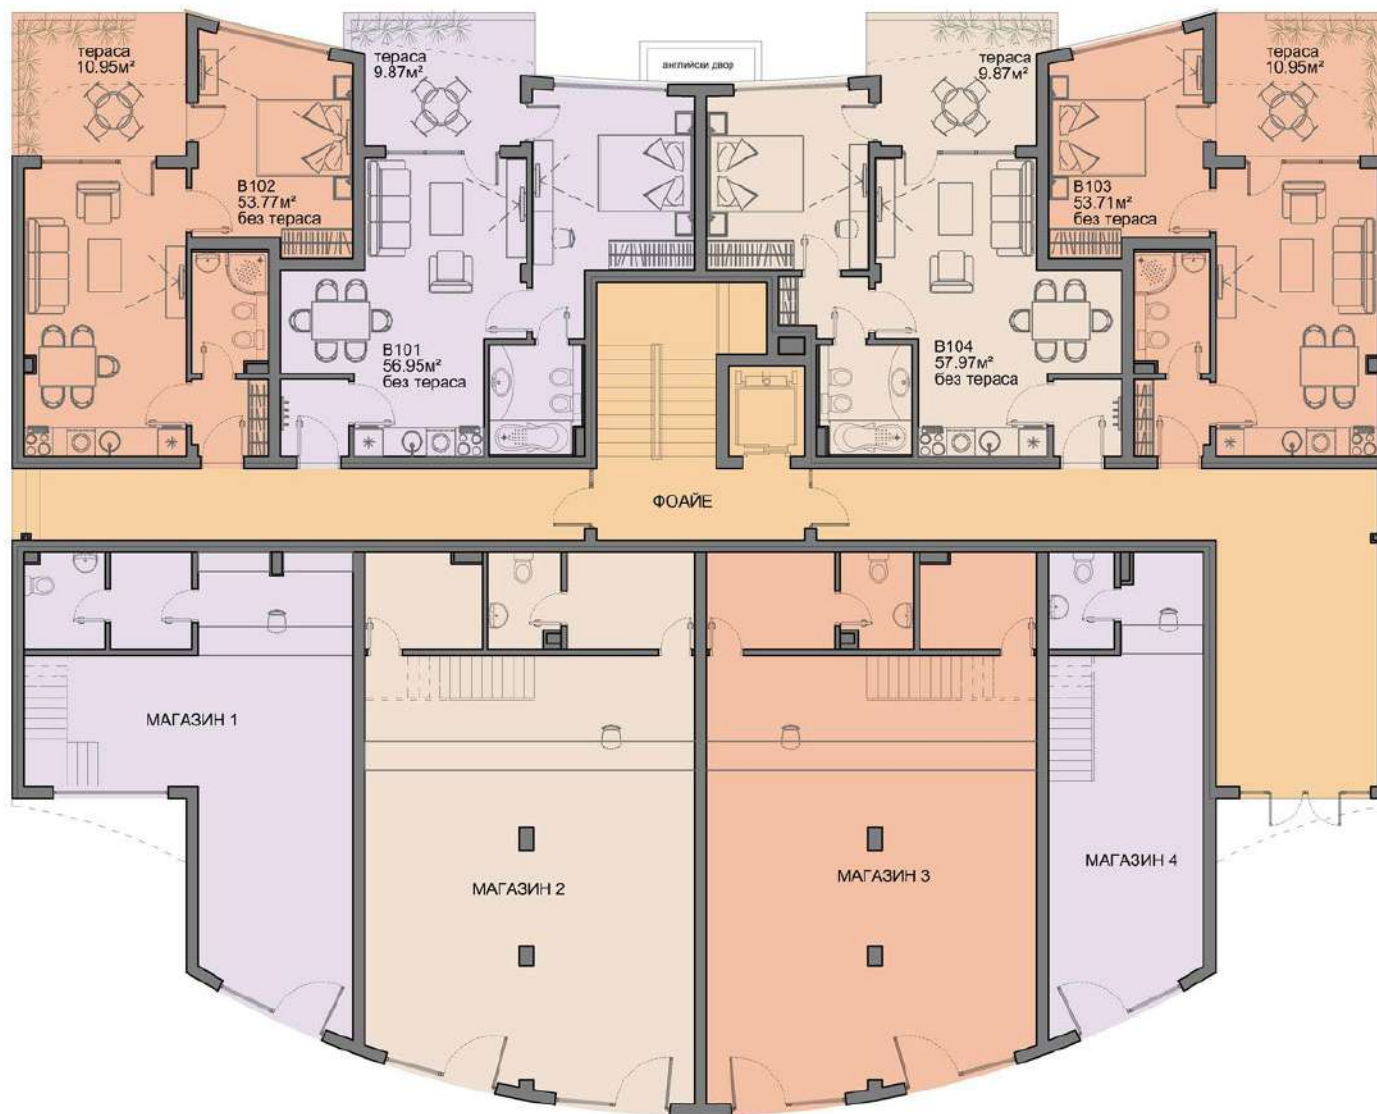

БЛОК В ПАРТЕР

Обект N		Чиста площ	Общи части	Обща площ	Тераси
Апартамент В101		50.92м²	6.03м²	56.95м²	9.87м²
Апартамент В102		48.03м²	5.74м²	53.77м²	10.95м²
Апартамент В103		48.03м²	5.68м²	53.71м²	10.95м²
Апартамент В104		51.84м²	6.13м²	57.97м²	9.87м²
Магазин 1	долно ниво	54.35м²	9.81м²	84.59м²	-
	горно ниво	20.43м²			
Магазин 2	долно ниво	82.29м²	13.52м²	116.15м²	-
	горно ниво	20.34м²			
Магазин 3	долно ниво	82.29м²	13.52м²	116.15м²	-
	горно ниво	20.34м²			
Магазин 4	долно ниво	35.10м²	6.09м²	52.40м²	-
	горно ниво	11.21м²