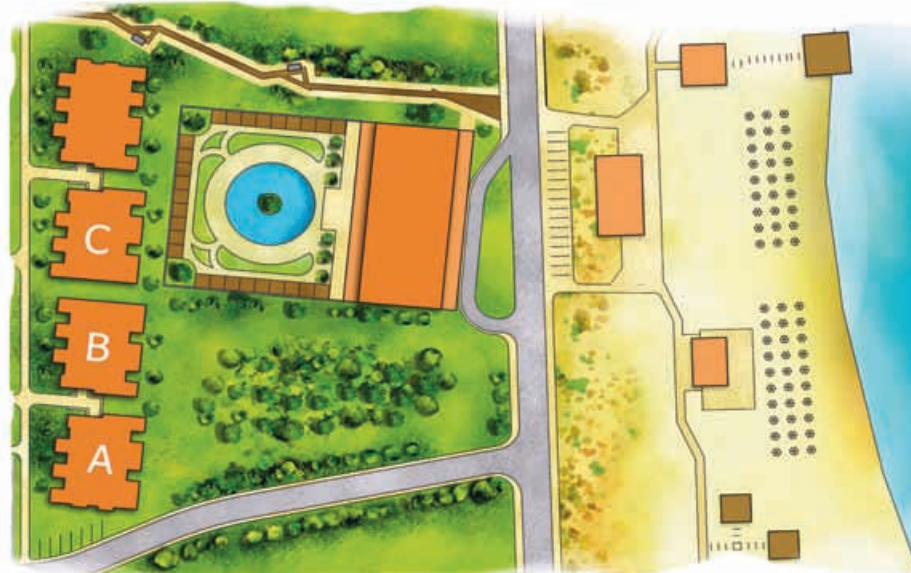

1. Реценция
2. Ресторан „Дюн“
3. Bar&Dinner “Саао”
4. Детский и развлекательный центр
5. Офис Green Life Property Development
6. Массажный салон
7. Фитнес зал
8. Парикмахерский салон
9. Салон красоты
10. Пул бар “Малибу”
11. Офис ОРКО
12. Спортивная зона, Спорт кафе
13. Релакс зона и массажная зона
14. Бар „Бриз”
15. Продовольственный магазин
16. Green Life Beach и массажная зона
17. Игровая площадка – пляжный волейбол
18. Green Life Beach Bar
19. Отель
20. СПА центр
21. Талассо центр
22. Ресторан
23. Конферентный зал
24. Фреш бар
25. Йога центр
26. Пул бар
27. Охрана
28. Паркинг